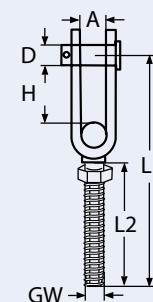

8486

Toggle mit Gewinde, rechts / A4-AISI 316

Toggle with right thread / Embout à chape articulée filetée, pas à droite

Bestell-Nr. Order no.	GW	L2	L1	D	A	H	Box	*€/Stück *€/piece
8486405	M5	42	62	5	6	13	10	3,70
8486406	M6	48	77	6	7	15	10	5,40
8486408	M8	56	94	8	10	20	5	7,80
8486410	M10	67	115	9	12	25	5	11,50
8486412	M12	81	136	12	13	30	5	17,30
8486414	M14	89	140	14	15	35	1	24,50
8486416	M16	103	163	16	17	40	1	32,00
8486420	M20	115	198	19	20	45	1	52,50