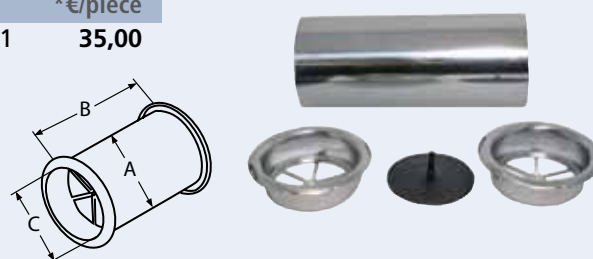

814121

Cockpitdurchlass / A4-AISI 316
Cockpit drain scupper / Dalot de cockpit

Bestell-Nr. Order no.	A	B	C	Box	*€/Stück *€/piece
814121476	76	102	70	1	35,00