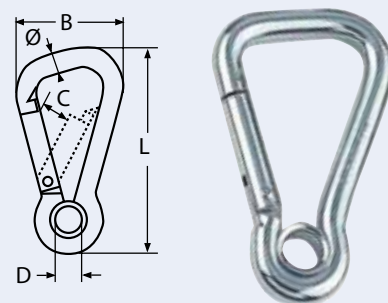

Karabinerhaken, asymmetrisch mit Kausche / A4-AISI 316

Asymmetric spring hook / Mousqueton pompier asymétrique avec œil

Bestell-Nr. Order no.	Ø	L	C	D	B	BL/Kg	Box	*€/Stück *€/piece
8322408_80	8	80	13	11	45	870	10	7,00
8322410_100	10	100	18	14	58	1350	5	9,00
8322411_120	11	120	24	18	70	1500	5	12,00