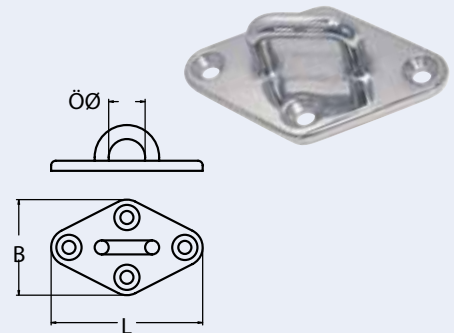

8223

Decksplatte / A4-AISI 316

Pad eye diamond base / Pontet sur platine diamant

Bestell-Nr. Order no.	L	Ösen-Ø Eye-Ø	B	Box	*€/Stück *€/piece
82234080	80	19 x 11	50	5	7,60
82234090	90	22 x 13	55	5	9,70
82234100	100	25 x 16	62	5	14,00