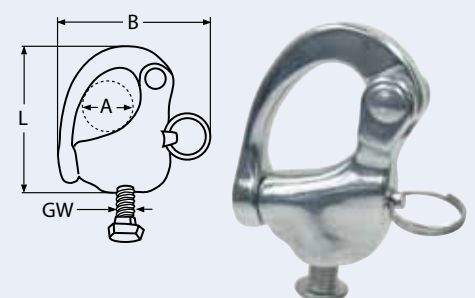

**8289****Schnappschäkel mit Schraube / A4-AISI 316**

Snap shackle with screw / Mousqueton de drisse à vis

Bestell-Nr. Order no.	GW	A	L	B	Box	*€/Stück *€/piece
8289406	M6	12	42	30	5	13,00
8289408	M8	16	53	40	5	15,00
8289410	M10	22	75	62	5	18,00