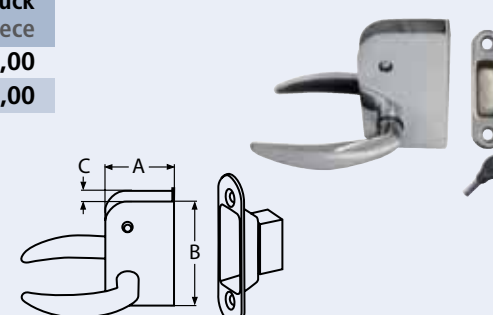

814131

Türschloss, magnetisch / A4-AISI 316
Magnetic latch / Serrure magnétique

Bestell-Nr. Order no.	A	B	C	Türstärke Door size	Box	*€/Stück *€/piece
8141314_Links	58	100	16	19 - 25	1	105,00
8141314_Rechts	58	100	16	28 - 34	1	105,00