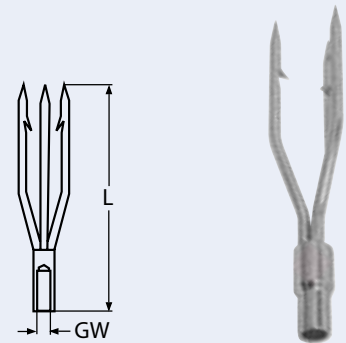

Harpunenspitze, Dreieck / A4-AISI 316

Triple fishhook / Embout d'harpon trident

Bestell-Nr. Order no.	GW	L	Box	*€/Stück *€/piece
847946	M6	110	5	9,90