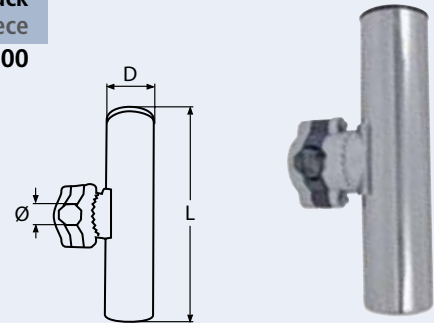

**8550****Angelrutenhalter mit Gummikappe / A2-AISI 304**

Rod holder with rubber cap / Porte canne fixe avec bouchon

Bestell-Nr. Order no.	L	A	B	D	Box	*€/Stück *€/piece
85502245	245	115	90	50	1	24,50

**8718****Rutenhalter, abnehmbar / A2-AISI 304**