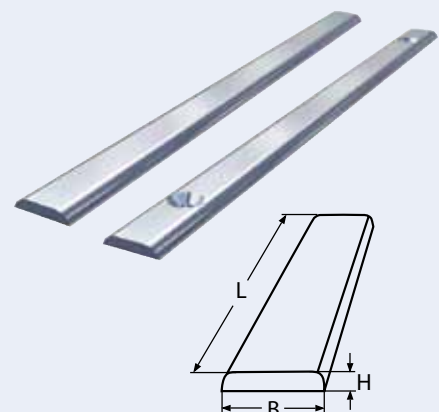

Scheuerleiste, flach, poliert / A4-AISI 316
Rub strakes, flat, polished / Liston de protection plat

Bestell-Nr. Order no.	B	H	L	Bohrung Hole	Lochabst. Hole spacing	Qualität Quality	Box	*€/m *€/m
814100414p	14	4	3100			poliert¹	1	29,50
814100414pg	14	4	3100	3,8	150	poliert+gebohrt²	1	47,00
814100420p	20	4	3100			poliert¹	1	42,50
814100420pg	20	4	3100	4,5	150	poliert+gebohrt²	1	60,00

¹ polished, ² polished and drilled