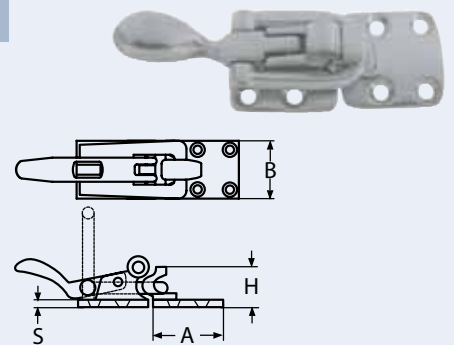

Überfallscharnier / A4-AISI 316

Swivel hasp / Poignée avec serrure

Bestell-Nr. Order no.	A	B	S	H	Box	*€/Stück *€/piece
8518437_37	37	37	4	20	1	28,80