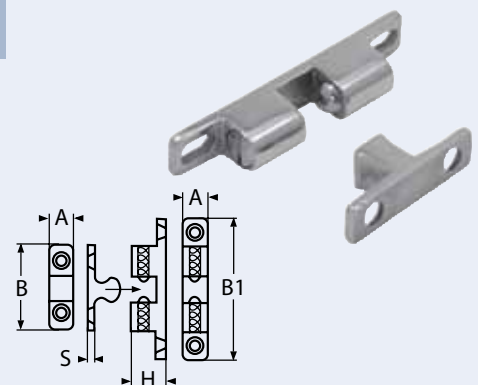

8521

Kugelschnapper / A4-AISI 316
Ball catch / Bloqueur de porte à bille

Bestell-Nr. Order no.	A	B	B1	S	H	Box	*€/Stück *€/piece
852149_50	9	29	50	2	12	5	11,30