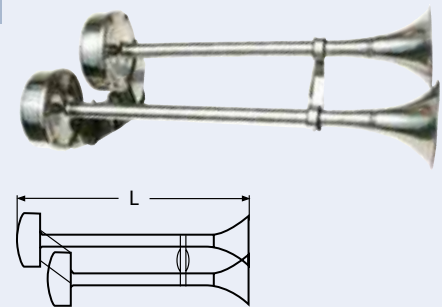

8672

Horn / A2-AISI 304
Horn / Cornet

Bestell-Nr. Order no.	L	Box	*€/Stück *€/piece
86722200	200	1	30,00

8583

Minihorn / A2-AISI 304
Mini horn / Corne de brume

Bestell-Nr. Order no.	L	B	S	H	dB	Volt	Box	*€/Stück *€/piece
8583295	95	85	2	55	105	12	1	30,80