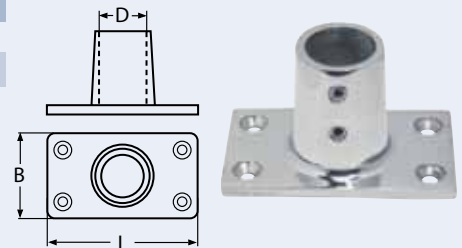

8203

Relingfuß, 90° / A4-AISI 316
Rectangular base, 90° / Platine de balcon rectangulaire, 90°

Bestell-Nr. Order no.	Rohr-Ø (D) Tube-Ø (D)	L	B	Box	*€/Stück *€/piece
8203422	22	78	43	1	9,50
8203425	25	81	48	1	10,00