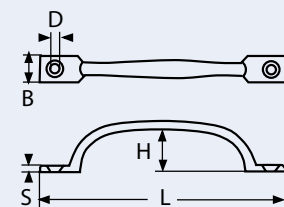

814078

Griff / A4-AISI 316
Handle / Poignée

Bestell-Nr. Order no.	L	H	S	B	D	Box	*€/Stück *€/piece
8140784106	150	27,5	3,6	17	6,5	5	5,80