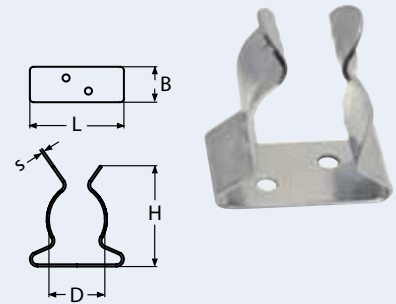

8593

Bootshakenhalter / A2-AISI 304
Boat hook holder / Fixation à plat

Bestell-Nr. Order no.	L	B	D	H	S	Box	*€/Stück *€/piece
8593235	35	19	20	38	1,3	10	3,00
8593250	50	19	28	54	1,3	10	3,80