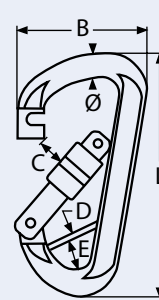

Schäkel, Karabinerhaken und Wirbel

Shackles, spring hooks and swivels

Manilles, mousquetons, emerillons

8956

Karabinerhaken mit Springverschluss und Steg / A4-AISI 316

Spring hook with self-locking sleeve and bar / Mousqueton a fermeture automatique avec barette

Bestell-Nr. Order no.	Ø	L	B	C	D	E	BL/Kg	Box	*€/Stück *€/piece
8956408_64	8	80	45	12	1,7	13	1330	10	7,70
8956410_80	10	100	55	14	2,0	16	2510	5	9,70