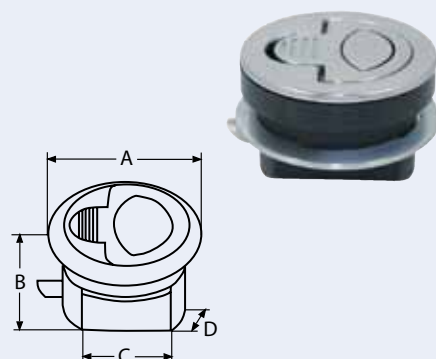

6

Scharniere, Griffe, Haken und Ringe

Hinges, handles, hooks and rings
Charnières, poignées, crochets et anneaux

8834

Einlassgriff, wettergeschützt / A4-AISI 316
Weatherproof slam latch / Poignée étanche

Bestell-Nr. Order no.	A	B	C	D	Box	*€/Stück *€/piece
8834460	60	41	50	33	1	52,80