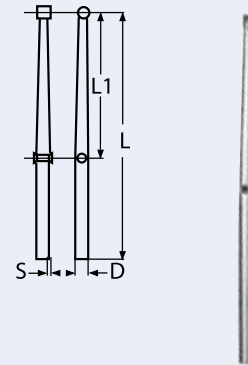

8546

Relingstütze / A4-AISI 316
Stanchion / Chandelier

Bestell-Nr. Order no.	L	L1	D	S	Box	*€/Stück *€/piece
85464410	410	¹X	25	2	1	31,50
85464610	610	300	25	2	1	58,00
85464740	740	300	25	2	1	59,00

¹X = ohne Loch / without hole