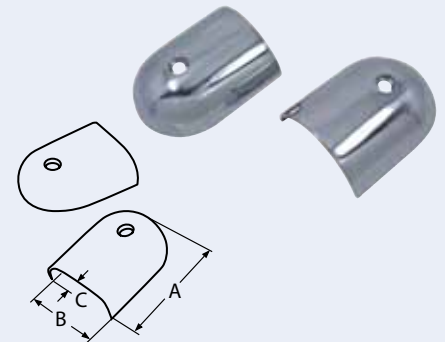

Bestell-Nr. Order no.	A	B	C	Box	*€/Stück *€/piece
814115445	60	45	19	2	11,30
814115447	60	47	19	2	11,60
814115457	73	57	25	2	14,50

8439

Kratzerstop, halbrund und hohl / A2-AISI 304

Rub strakes, half-round and hollow / Liston de protection à moitié en rond - Version creuse