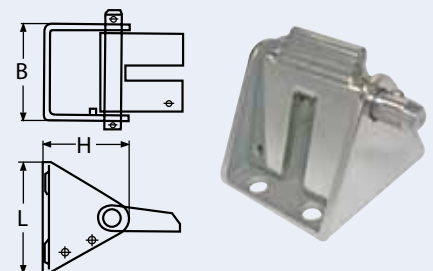

Kettenstopper / A4-AISI 316

Chain stopper / Bloqueur de chaîne

Bestell-Nr. Order no.	Ketten-Ø Chain-Ø	L	B	H	Box	*€/Stück *€/piece
8506408/10	8 +10	80	70	60	1	48,00