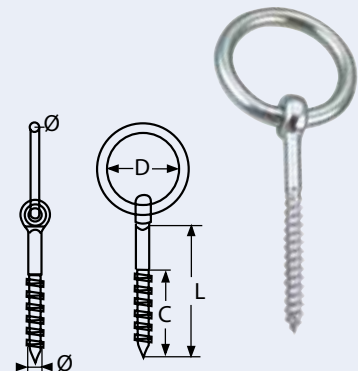

814086

Augbolzen mit Ring / A4-AISI 316

Eyebolt with ring / Piton à œil fermé filtage bois + anneau

Bestell-Nr. Order no.	Ø	L	C	D	Box	*€/Stück *€/piece
814086404045	4	45	30	25	10	3,40
814086405050	5	50	35	30	10	4,20
814086406060	6	60	40	30	10	4,70
814086408080	8	80	55	50	10	6,40
814086410100	10	100	65	60	5	12,80
814086412120	12	120	80	75	5	21,80