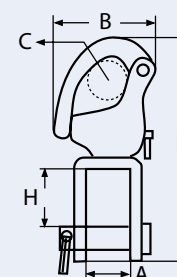

Schnappschäkel mit Wirbelschäkel / A4-AISI 316

Swivel snap shackle / Mousqueton de drisse à chape

Bestell-Nr. Order no.	L	H	C	B	A	BL/Kg	Box	*€/Stück *€/piece
82624070	70	9	12	33	12	1900	5	15,00
82624087	87	15	16	42	13	2900	5	17,00
82624128	128	20	22	58	22	3900	5	22,00