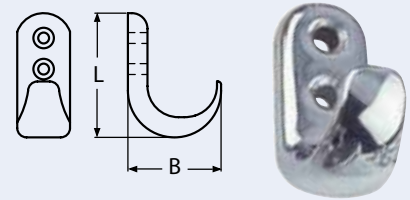

8399

Kleiderhaken, poliert / A2-AISI 304

Coat hook, polished / Crochet porte vêtement poli

Bestell-Nr. Order no.	B	L	Box	*€/Stück *€/piece
8399240_30	30	40	10	4,50