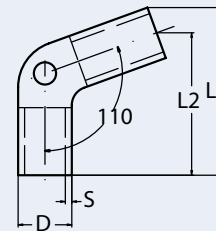

8565

Relingverbindung, 110° / A4-AISI 316
Elbow, 110° / Coude, 110°

Bestell-Nr. Order no.	Rohr-Ø (D) Tube-Ø (D)	L1	L2	S	Box	*€/Stück *€/piece
8565422	22	90	79	3	1	16,60
8565425	25	93	82	3	1	18,30