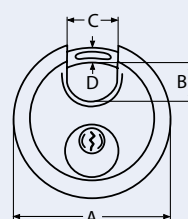

Diskus-Schloss / A2-AISI 304

Discus padlock / Cadenas inox

Bestell-Nr. Order no.	A	B	C	D	Box	*€/Stück *€/piece
8498270	70	17,5	23	9,5	5	16,00