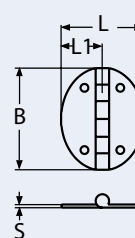

8901

Scharnier / A2-AISI 304
Hinge / Charnière

Bestell-Nr. Order no.	L	L1	B	S	Box	*€/Stück *€/piece
8901278_56	56	28	78	2	5	6,10