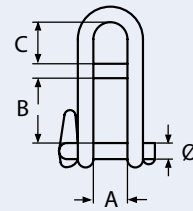

Schäkel, Karabinerhaken und Wirbel

Shackles, spring hooks and swivels
Manilles, mousquetons, emerillons

8323

Schlüsselschäkel mit Steg / A4-AISI 316

Key pin shackle with bar / Manille rapide à barette

Bestell-Nr. Order no.	Ø	A	B	C	BL/Kg	Box	*€/Stück *€/piece
832345	5	13	40	12,5	954	10	3,80
832346	6	16	49	15,0	1363	10	5,10
832348	8	21,5	66	20,5	2272	10	7,50