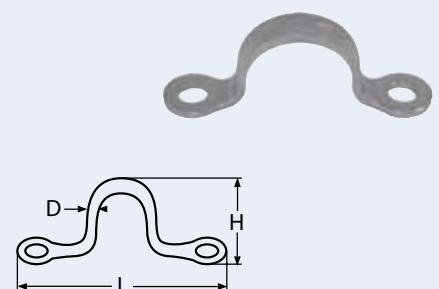

8540

Gurthaken mit Wirbel (Bimini) / A4-AISI 316
 Strap clip with swivel (Bimini) / Attache rapide à émerillon pour sangle

Bestell-Nr. Order no.	A	B	L	S	Box	*€/Stück *€/piece
8540465_37	25	37	65	10	5	7,20