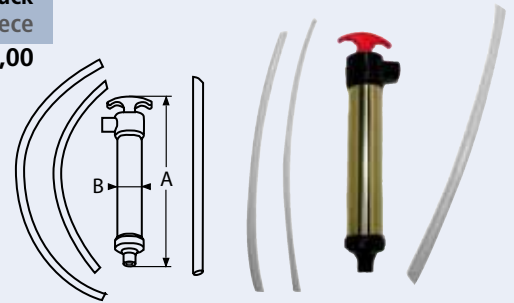

8833

Handpumpe für Öl / Messing

Hand pump for oil - brass / Pompe à main pour laiton

Bestell-Nr. Order no.	Schlauch Hose	A	B	Box	*€/Stück *€/piece
883352_25	6 - 8 - 12	225	32	5	31,00