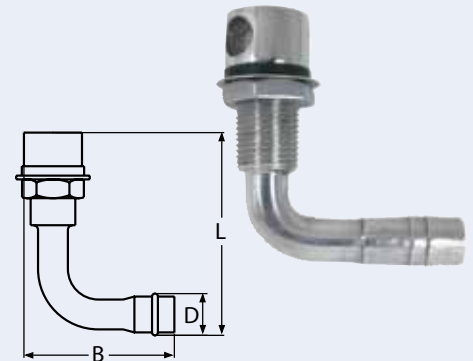

8319

Tankentlüfter, 90° / A4-AISI 316
Vent / Reniflard coudé

Bestell-Nr. Order no.	D	L	B	Box	*€/Stück *€/piece
8319416	16	85	60	1	23,00
8319419	19	105	80	1	25,00