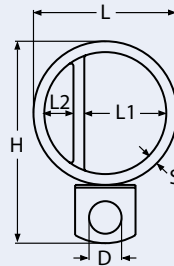

Spinnakerbaumhalter / A4-AISI 316

Spinnaker pole holder / Support de spinnaker

Bestell-Nr. Order no.	Rohr-Ø (D) Tube-Ø (D)	L	L1	L2	H	S	Box	*€/Stück *€/piece
8461490	25	107	61	21	150	8	1	48,00