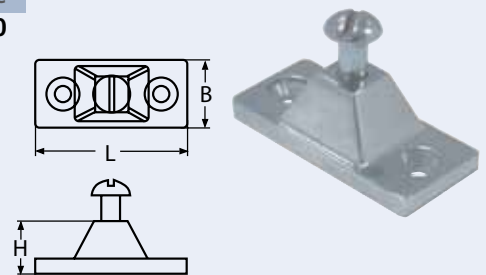

Verdeckbeschlag Seitenplatte / A4-AISI 316

Deck hinge side mounted / Platine de capote

Bestell-Nr. Order no.	L	B	H	Box	*€/Stück *€/piece
8312450_23	50	23	33	5	6,00