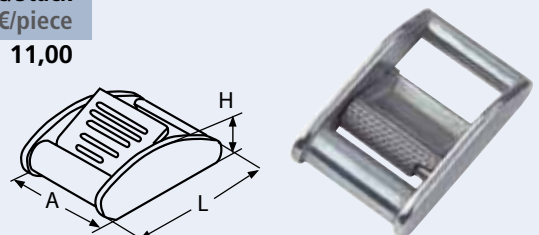

8829

Spanngurtverschluss / A4-AISI 316
Buckle / Boucle pour sangle

Bestell-Nr. Order no.	A	H	L	Box	*€/Stück *€/piece
8829425	25	16	52	10	11,00