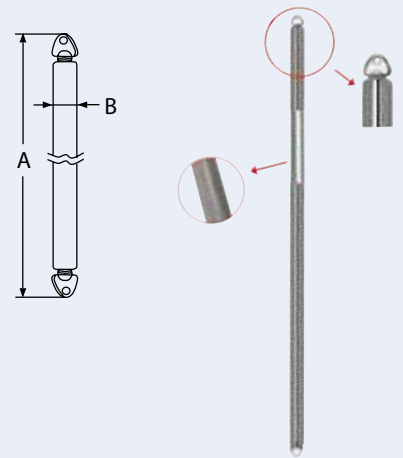

814116

Biminispanner / A2-AISI 304

Adjustable Bimini pole / Poteau réglable de bimini

Bestell-Nr. Order no.	A-max.	A-min.	B	Box	*€/Stück *€/piece
814116289	89	82	22	1	84,00
814116296	96	89	22	1	87,00
8141162103	103	97	22	1	90,00
8141162114	114	107	22	1	91,00