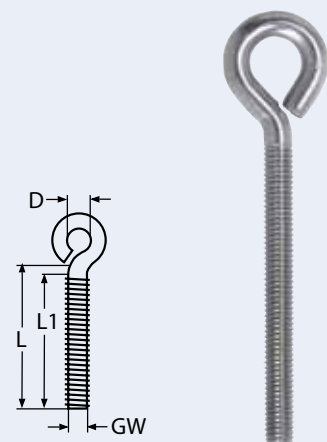

8473

Ösenschraube / A2-AISI 304

Screw eye / Vis à œil métrique

Bestell-Nr. Order no.	GW	L	L1	D	Box	*€/Stück *€/piece
8473205_30	M5	30	27	8	10	0,85
8473205_40	M5	40	37	8	10	1,00
8473205_50	M5	50	47	8	10	1,15
8473206_20	M6	20	18	10	10	1,05
8473206_30	M6	30	27	10	10	1,10
8473206_40	M6	40	37	10	10	1,25
8473206_60	M6	60	57	10	10	1,50
8473208_60	M8	60	57	10	5	2,30
8473208_80	M8	80	77	10	5	2,60
8473210_70	M10	70	65	15	5	3,80