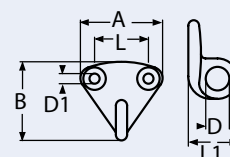

Verdeckauge / A4-AISI 316

Awning hook / Crochet de auvent

Bestell-Nr. Order no.	D	D1	A	B	L	L1	Box	*€/Stück *€/piece
8539410	10	4,5	30	35	20	22	10	2,10