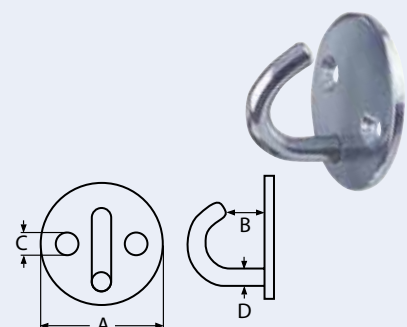

8972

Augplatte mit Haken / A4-AISI 316
Round plate with hook / Platine ronde avec crochet

Bestell-Nr. Order no.	D	A	B	C	BL/Kg	Box	*€/Stück *€/piece
8972405	5	33	8	4,5	200	10	1,90
8972406	6	40	12	4,5	220	10	2,50
8972408	8	50	14	5,5	250	10	4,30