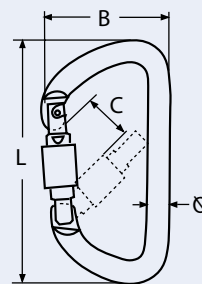

Schäkel, Karabinerhaken und Wirbel

Shackles, spring hooks and swivels

Manilles, mousquetons, emerillons

8493

Karabinerhaken mit Einpunkt-Sicherung / Aluminium

Single point aluminium spring hook / Mousqueton en Aluminium, 1 point de protection

Bestell-Nr. Order no.	Ø	L	B	C	BL/Kg	Box	*€/Stück *€/piece
8493011_100	11	100	58	20	2200	5	11,00
8493011_110	11	110	64	22	2200	5	12,50
8493011_116	11	116	64	22	2200	5	13,00
8493012_116	12	116	74	23	2400	5	13,50