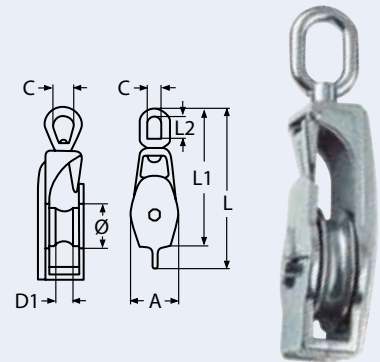

8402

Sicherheitsklappblock / A4-AISI 316

Single block with safety latch / Poulie simple avec émerillon/ Réas passage rapide

Bestell-Nr. Order no.	¹Ø	²mm	D1	A	C	L2	L1	L	S.W.L.	Box	*€/Stück *€/piece
84024050	50	14	14	52	22	30	151	171	1000	1	38,00
84024075	75	16	16	78	25	39	211	231	1650	1	82,00

¹Rollen-Ø / Reel-Ø ²Rille mm / Groove mm