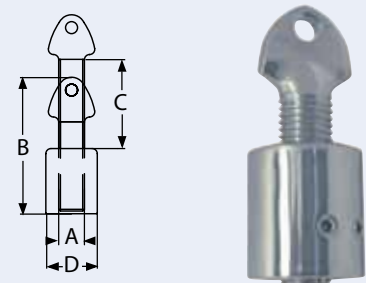

Bestell-Nr. Order no.	Rohr-Ø (D) Tube-Ø (D)	A	B	C	Box	*€/Stück *€/piece
8665422	22	16	65	40	1	15,50
8665425	25	16	65	40	1	16,50

8478

Rohrmittelstück, 2-teilig / A4-AISI 316
Top slide, two-part / Collier ouvrant pour tube