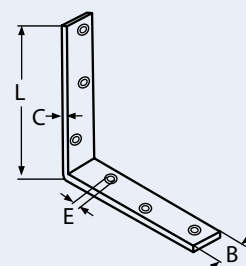

6

Scharniere, Griffe, Haken und Ringe

Hinges, handles, hooks and rings

Charnières, poignées, crochets et anneaux

8523

Spiralhaken / A2-AISI 304

Shock cord hook / Crochet de corde

Bestell-Nr. Order no.	Für Seile-Ø For rope-Ø	Box	*€/Stück *€/piece
8523206	6	20	1,50
8523208	8	20	1,70
8523210	10	20	2,10