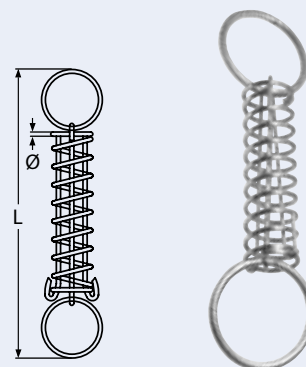

814208

Ruckdämpfer / A4-AISI 316
Mooring spring / Ressort de mouillage

Bestell-Nr. Order no.	Draht-Ø Wire-Ø	L	Box	*€/Stück *€/piece
814208435_200	3,5	200	1	16,00