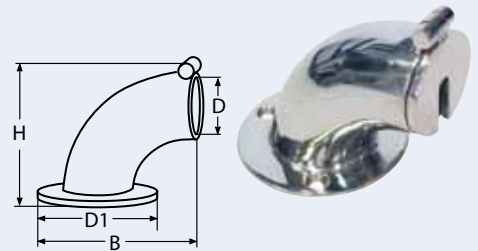

Kettenklüse / A4-AISI 316

Deck pipe / Charnière

Bestell-Nr. Order no.	Ketten-Ø Chain-Ø	D	D1	B	H	Box	*€/Stück *€/piece
8460406_08	6 - 8	60	95	105	110	1	49,00
8460410_13	10 - 13	60	95	130	110	1	55,00