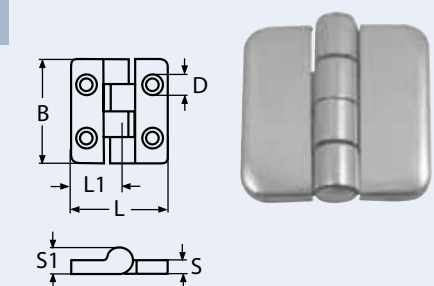

8674

Scharnier mit Abdeckung / A4-AISI 316
Covered hinge / Charnière avec cache de vis

Bestell-Nr. Order no.	L	L1	B	D	S	S1	Box	*€/Stück *€/piece
86744036_36	36	18	36	6	2	9	5	11,50