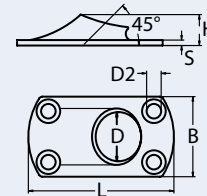

4

Relingsbeschläge, Rohr und Zubehör Rail fittings, tubing and accessories Embases, platines, tubes et accessoires

8615

Relingschweißfuß, 45° / A4-AISI 316

Round base for welding, 45° / Platine rectangulaire embouties à souder, 45°

Bestell-Nr. Order no.	D	L	B	D2	H	S	Box	*€/Stück *€/piece
8615422	22	80	45	8	15	3	1	9,50
8615425	25	80	45	8	15	3	1	11,50