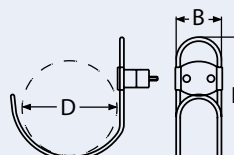

8609

Rettungsringhalter / A2-AISI 304
Life ring holder / Support de bouée

Bestell-Nr. Order no.	D	B	H	Box	*€/Stück *€/piece
86092140	140	55	170	1	18,00