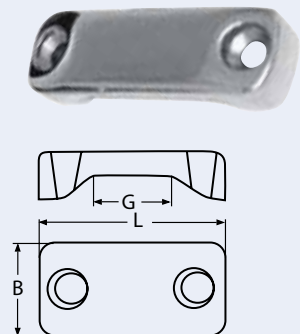

Gurtbandbügel / A4-AISI 316

Strap fitting / Bride de maintien

Bestell-Nr. Order no.	max. Gurtbreite (G) max. strap width (G)	L	B	Box	*€/Stück *€/piece
814207425	25	50	15	5	7,00