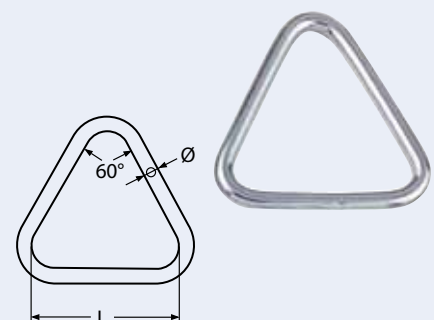

8349

Triangel-Ring, geschweißt und poliert / A2-AISI 304
Triangle ring, welded and polished / Anneau triangle, soudé et poli

Bestell-Nr. Order no.	Ø	L	Innenwinkel Interior angle	Box	*€/Stück *€/piece
834926_40	6	40	60°	10	1,40
834926_45	6	45	60°	10	1,60
834926_50	6	50	60°	5	1,70
834928_45	8	45	60°	5	2,20
834928_50	8	50	60°	5	2,40