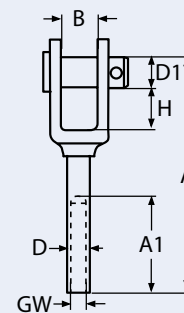

8456

ESS Gabel mit Innengewinde, links / A4-AISI 316

ESS jaw with internal thread, left thread / Embout à chape fixe avec filetage interne, pas à gauche

Bestell-Nr. Order no.	GW	D	H	B	D1	A	A1	Box	*€/Stück *€/piece
8456405	M5	7,5	10	8	5	55	27	10	7,50
8456406	M6	8,0	10	9	6	60	30	10	8,50
8456408	M8	12,0	12	10	8	65	31	5	9,50
8456410	M10	14,0	12	12	10	75	40	5	10,50