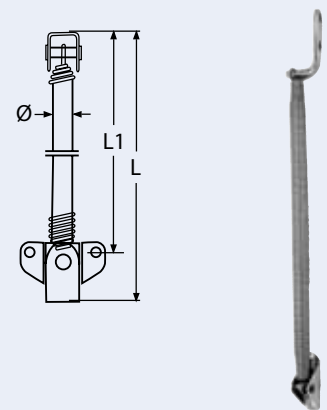

Kapitel 5 Chapter 5

Ketten und Verbinder Chains and connectors

5

Ketten und Verbinder

Chains and connectors

Chaînes, maillons rapides et jonctions

8300

Rundstahlkette, Form und Maße gemäß DIN 766 / A4-AISI 316