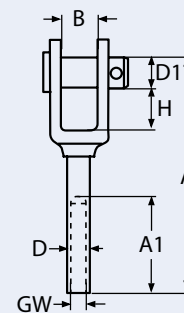

8455

ESS Gabel mit Innengewinde, rechts / A4-AISI 316

ESS jaw with internal thread, right thread / Embout à chape fixe avec filetage interne, pas à droite

Bestell-Nr. Order no.	GW	D	H	B	D1	A	A1	Box	*€/Stück *€/piece
8455405	M5	7,5	10	8	5	55	27	10	7,00
8455406	M6	8,0	10	9	6	60	30	10	8,00
8455408	M8	12,0	12	10	8	65	31	5	9,00
8455410	M10	14,0	12	12	10	75	40	5	13,00