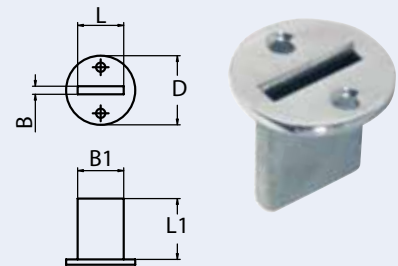

8698

Bügel Tasche / A2-AISI 304
Flanges / Platine de pontet

Bestell-Nr. Order no.	D	L	B	L1	B1	Box	*€/Stück *€/piece
8698220_35	30	20	3,5	29	24	5	8,90