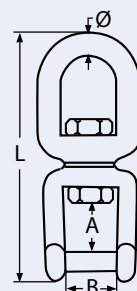

814105

Wirbelschäkel, Auge-Gabel mit Innensechskant / A4-AISI 316

Eye and jaw swivel with hexagon socket / Emerillon à œil et manille avec vis six pans creux

Bestell-Nr. Order no.	Ø	L	A	B	BL/Kg	Box	*€/Stück *€/piece
814105405	5	60	11	10	400	10	3,20
814105406	6	66	12	12	600	10	4,20
814105408	8	92	16	16	1200	10	6,80
814105410	10	118	22	20	2000	5	13,10
814105413	13	152	28	26	4000	1	22,80
814105416	16	188	34	32	6000	1	44,10
814105419	19	229	44	38	8000	1	71,00