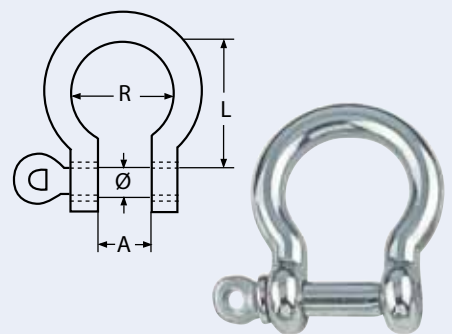

Besonders geeignet als Ankerschäkel - Suited as anchor shackle - Convient particulièrement comme manille d'ancre

8260

Rundschäkel, geschweifte Form / A4-AISI 316

Bow shackle / Manille lyre

Bestell-Nr. Order no.	Ø	A	R	L	BL/Kg	Box	*€/Stück *€/piece
8260404	4	8	14	14	800	20	1,50
8260405	5	10	17	17,5	1200	20	1,80
8260406	6	12	21	21	1900	20	2,00
8260408	8	16	28	28	2800	10	2,60
8260410	10	20	34	35	4300	10	4,50
8260412	12	24	42	42	6500	5	5,80
8260413	13	26	45	39	7500	5	14,00
8260416	16	32	56	56	12000	5	15,00
8260419	19	38	66	78,5	18200	1	33,10
8260422	22	44	77	77	21000	1	58,80