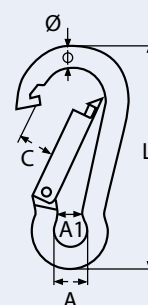

8488

Karabinerhaken, Aluminium - verschiedene Farben

Aluminium snap hook, different colors / Mousqueton en Aluminium - couleurs différente

Bestell-Nr. Order no.	Ø	L	A1	A	C	BL/Kg	Box	*€/Stück *€/piece
848805_50	5	50	6	10	8	100	10	1,00
848806_60	6	60	8	11	9	160	10	1,20
848808_80	8	80	8	13	9	350	10	1,40