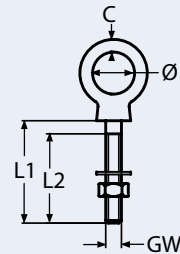

7

Klampen, Blöcke und Bolzen Cleats, blocks and bolts Taquets, poulies et cadènes

8267

Augbolzen mit metrischem Gewinde / A4-AISI 316
Eye bolt with metric thread / Piton à ceil vis métrique

Bestell-Nr. Order no.	GW	L1	L2	C	Ø	BL/Kg	Box	*€/Stück *€/piece
8267406_040	M6	40	34	5	16	1150	20	2,90
8267406_060	M6	60	54	5	16	1150	20	3,20
8267406_080	M6	80	70	5	16	1150	20	3,30
8267408_080	M8	80	70	6	19	1300	20	4,20
8267408_100	M8	100	90	6	19	1300	20	4,30
8267410_100	M10	100	88	8	25	1800	10	6,20
8267412_120	M12	120	105	10	30	2500	10	10,50