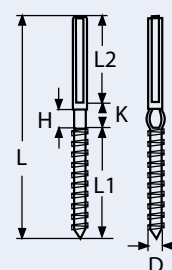

Terminal mit Holzgewinde, links / A4-AISI 316

Swage stud with wood thread, left / Terminaison avec filetage bois pas à gauche

Bestell-Nr. Order no.	DS-Ø WR-Ø	D	L	L1	L2	K	H	Box	€/Stück *€/piece
814088403	3	6	97	48	38	5	8	10	2,20
814088404	4	8	115	54	45	6	10	10	2,80
814088405	5	10	128	61	52	7	10	5	7,50
814088406	6	12	162	79	63	10	10	5	13,60