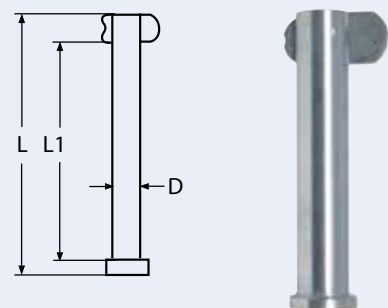

8356

Klappbolzen / A2-AISI 304

Safety clevis pin / Axe pour ridoir avec languette

Bestell-Nr. Order no.	D	L	L1	Box	*€/Stück *€/piece
8356206_20	6	20	12	5	6,00
8356206_26	6	26	18	5	6,50
8356206_31	6	31	23	5	7,00
8356206_56	6	56	48	5	8,00
8356206_65	6	65	57	5	9,00
8356208_28	8	28	20	2	7,00
8356208_34	8	34	25	2	7,50
8356208_38	8	38	30	2	8,00
8356208_43	8	43	35	2	8,50
8356210_35	10	35	25	1	9,00
8356210_45	10	45	35	1	9,50
8356210_55	10	55	45	1	10,00