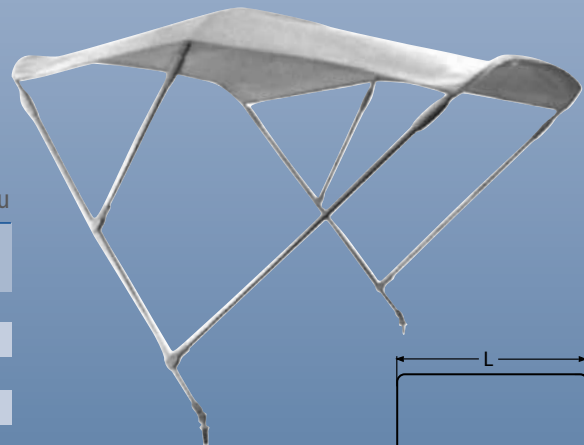

Bimini Awning

814309

Bimini, dreiarmlig / Alu
Awning, 3 arms / Bimini avec 3 arceaux en Alu

Bestell-Nr. Order no.	B (cm)	L (cm)	H (cm)	Box	*€/Stück *€/piece
8143090160_180	160 - 180	180	110	1	160,00
8143090185_215	185 - 215	180	110	1	180,00
8143090215_235	215 - 235	180	110	1	195,00

Farbe: Weiss, 100% wasserabweisend, UV-Beständig
Colour: White, 100% waterproof, UV resistant
Material: Terylene

814310

Bimini, zweiarmlig / Alu
Awning, 2 arms / Bimini avec 2 arceaux en Alu

Bestell-Nr. Order no.	B (cm)	L (cm)	H (cm)	Box	*€/Stück *€/piece
8143100120_140	120 - 140	180	110	1	120,00
8143100140_165	140 - 165	180	110	1	135,00
8143100165_185	165 - 185	180	110	1	145,00

Farbe: Weiss, 100% wasserabweisend, UV-Beständig
Colour: White, 100% waterproof, UV resistant
Material: Terylene

814311

Bimini, dreiarmlig / Alu
Awning, 3 arms / Bimini avec 3 arceaux en Alu

Bestell-Nr. Order no.	B (cm)	L (cm)	H (cm)	Box	*€/Stück *€/piece
8143110150	150	180	140	1	155,00
8143110170	170	180	140	1	165,00
8143110185	185	180	140	1	170,00
8143110200	200	180	140	1	185,00
8143110225	225	180	140	1	200,00

Farbe: Weiss, 100% wasserabweisend, UV-Beständig
Colour: White, 100% waterproof, UV resistant
Material: Terylene