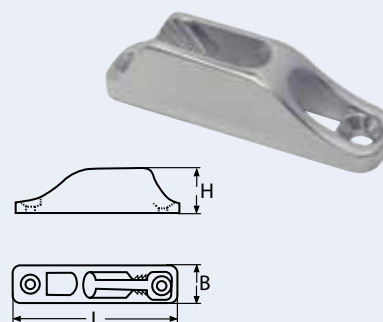

8865

Tauklemme für Seil 4-6 mm / A4-AISI 316
Rope clamp for rope 4-6 mm / Bride de corde de 4-6 mm

Bestell-Nr. Order no.	L	B	H	Box	*€/Stück *€/piece
8865455_17	55	15	18,5	10	8,50
8865470_15	70	17	18,7	10	8,80
8865482_18	82	18	23,2	10	9,30