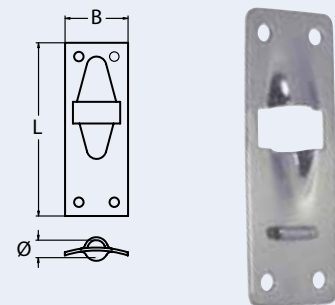

8344

Fallenaustritt / A2-AISI 304
Bush / Sortie de drisse

Bestell-Nr. Order no.	Typ Type	L	B	Ø bis max.	Box	*€/Stück *€/piece
83442GEBOGEN	Gebogen Curved	83	32	12	10	4,00
83442GERADE	Gerade Straight	83	32	12	10	4,00