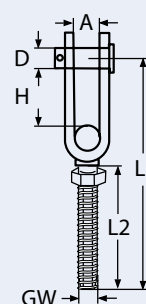

8503

Toggle mit Gewinde, links / A4-AISI 316

Toggle with left thread / Embout à chape articulée fileté, pas à gauche

Bestell-Nr. Order no.	GW	L2	L1	D	A	H	Box	*€/Stück *€/piece
8503405	M5	42	62	5	6	13	10	4,40
8503406	M6	48	77	6	7	15	10	6,50
8503408	M8	56	94	8	10	20	5	9,30
8503410	M10	67	116	9	12	25	5	13,80
8503412	M12	81	136	12	13	30	5	20,50
8503414	M14	89	140	14	15	35	1	29,50
8503416	M16	103	163	16	17	40	1	38,50
8503420	M20	115	198	19	20	45	1	59,00