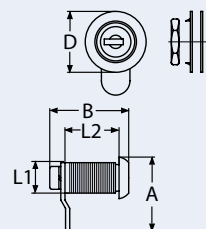

**814093****Schlüsselanhänger, schwimmfähig**

Key chain, floating / Porte-clé, flottante

Bestell-Nr. Order no.	Box	*€/Stück *€/piece
8140933000	10	4,50

**8498****Diskus-Schloss / A2-AISI 304**

Discus padlock / Cadenas inox