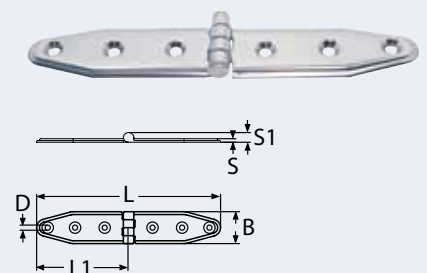

8573

Scharnier / A2-AISI 304
Hinge / Charnière

Bestell-Nr. Order no.	L	L1	B	D	S	S1	Box	*€/Stück *€/piece
85732160_28	160	80	28	4,5	3	8	5	6,90