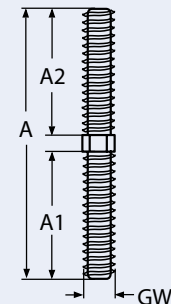

8466

ESS Gewindestück, rechts und links / A4-AISI 316

ESS stud bolt, right and left thread / Terminaison fileté, pas à droite + pas à gauche

Bestell-Nr. Order no.	GW	A	A1	A2	Box	*€/Stück *€/piece
8466405	M5	65	30	30	10	1,00
8466406	M6	65	30	30	10	1,10
8466408	M8	65	30	30	5	1,60
8466410	M10	85	40	40	5	2,90
8466412	M12	105	50	50	5	4,50