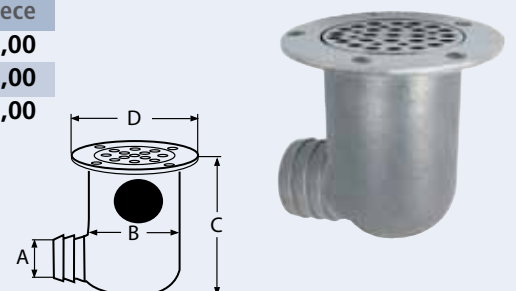

Wasserablauf mit Schlauchanschluss / A4-AISI 316

Deck drain scupper with hose connection / Bombe d'évacuation avec raccord de tuyau

Bestell-Nr. Order no.	A	B	C	D	Box	*€/Stück *€/piece
814061438_57	38	57	79	91	1	100,00
814061450_73	50	73	104	108	1	120,00
814061SCHLUESSEL	Schlüssel / Key				1	5,00