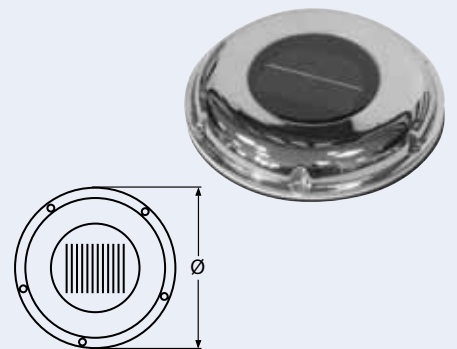

814047

Solar Deckslüfter / A2-AISI 304
Solar dome vent / VMC solaire

Bestell-Nr. Order no.	Ø	Box	*€/Stück *€/piece
8140472210	210	1	140,00

Inkl. Akku und 2 Ventilatorenblätter (1 x zum Ansaugen und 1 x zum Absaugen der Luft).

Incl. accumulator and 2 propeller (1 for intake and 1 for exhaust of air).