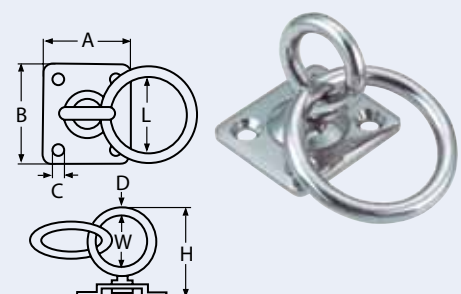

8397

Augplatte mit Wirbel und Ring / A2-AISI 304

Swivel ring plate / Anneau mobile sur platine carrée avec anneau

Bestell-Nr. Order no.	D	L	A	B	H	W	C	Box	*€/Stück *€/piece
839725	5	30	30	35	41	15	4,2	5	5,00
839726	6	40	35	40	45	18	4,2	5	6,00
839728	8	50	40	50	50	19	5,2	5	8,00