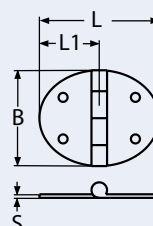

8903

Scharnier / A2-AISI 304
Hinge / Charnière

Bestell-Nr. Order no.	L	L1	B	S	Box	*€/Stück *€/piece
8903251_35	51	25,5	35	2	5	3,90