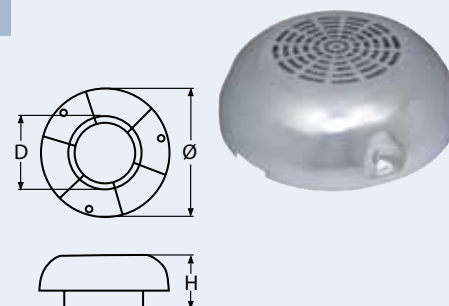

814073

Lüftungsblech / A4-AISI 316
Vent / Grille d'aération

Bestell-Nr. Order no.	Schlitze Slots	L	B	H	Box	*€/Stück *€/piece
814073406	6	327	76	32	5	25,20
814073407	7	378	76	32	5	28,00
814073408	8	427	76	32	5	30,00
814073410	10	527	76	32	5	36,50

814074

Lüftungsblech / A4-AISI 316
Vent / Grille d'aération

Bestell-Nr. Order no.	Schlitze Slots	L	B	H	Box	*€/Stück *€/piece
814074404	4	206	113	38	5	23,00
814074406	6	327	113	38	5	27,50
814074410	10	528	113	38	5	43,00

8342

Deckslüfter mit Edelstahlkappe / A2-AISI 304
Dome vent / Aérateur de pont

Bestell-Nr. Order no.	Durchlass (D) Outlet (D)	Gesamt-Ø Total-Ø	H	Box	*€/Stück *€/piece
83422100	100	200	55	1	49,00