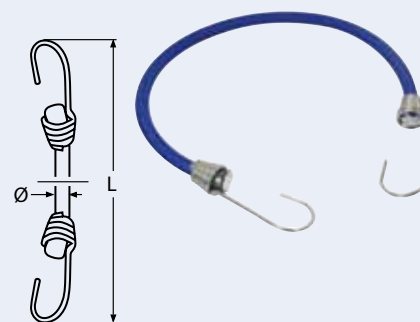

8707

Teleskop-Bootshaken / Alu
Telescoping boat hook / Gaffe télescopique aluminium

Bestell-Nr. Order no.	Ø	L	Box	*€/Stück *€/piece
8707029	29	1175 - 2000	1	26,00

8708

Segelzeising, Gummi-Zeising / A2-AISI 304
Sail ties / Sandow avec crochets

Bestell-Nr. Order no.	Ø	L	Box	*€/Stück *€/piece
870820300	8	300	10	3,20
870820500	8	500	10	3,40
870820800	8	800	10	6,80
870821000	8	1000	10	7,30