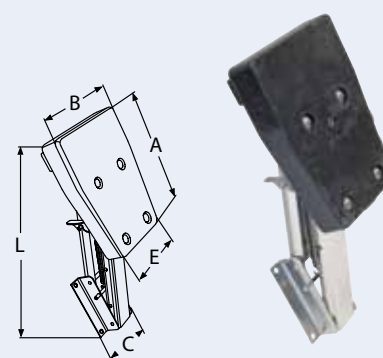

Außenborderhalterung mit Kunststoffplatte / A2-AISI 304

Motor bracket with plastic plate / Support moteur réglable, Support en inox, Plaque en plastique

NEW

Bestell-Nr. Order no.	PS max. HP max.	L	A	B	C	E	Box	*€/Stück *€/piece
814596210	10	490	265	208	110	160	1	120,00