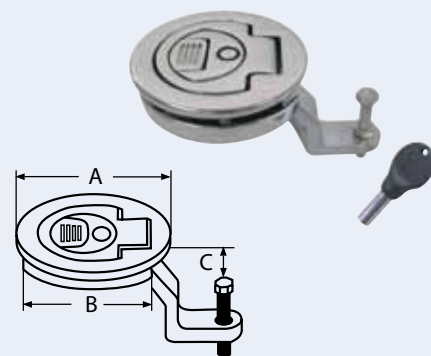

814060

Einlassgriff mit Schloss / A4-AISI 316
Lifting ring with lock / Poignée avec serrure

Bestell-Nr. Order no.	A	B	C	Box	*€/Stück *€/piece
814060461	61	50	33	1	55,00