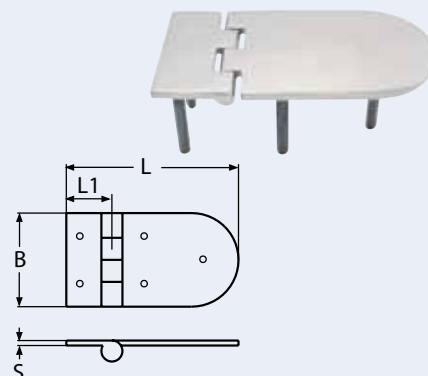

6

Scharniere, Griffe, Haken und Ringe

Hinges, handles, hooks and rings
Charnières, poignées, crochets et anneaux

8933

Scharnier mit Gewinde, Guss / A4-AISI 316
Hinge with thread, cast / Charnière avec filetage, coulée

Bestell-Nr. Order no.	L	L1	B	S	Box	*€/Stück *€/piece
89334127_65	127	32	65	4	2	24,00