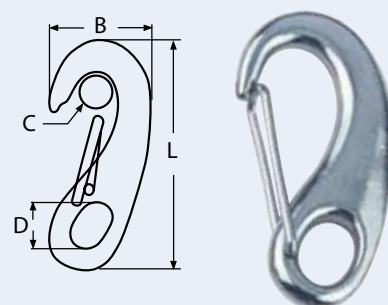

Karabinerhaken / A4-AISI 316

Spring hook / Mousqueton à œil

Bestell-Nr. Order no.	L	B	C	D	BL/Kg	Box	*€/Stück *€/piece
82514050	50	24	10	10,5	200	10	4,00
82514070	70	31	12	13,0	700	10	5,00
82514100	100	46	22	21,0	1800	5	6,00