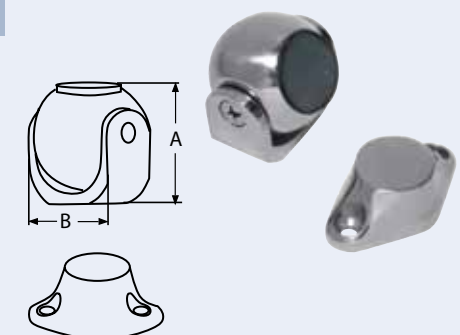

NEW

Bestell-Nr. Order no.	A	B	Box	*€/Stück *€/piece
814599434_34	34	34	1	65,00

6

Scharniere, Griffe, Haken und Ringe

Hinges, handles, hooks and rings

Charnières, poignées, crochets et anneaux

8826

Magnet-Türhalter, variabel / A4-AISI 316