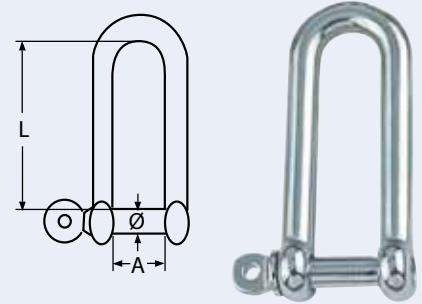

Schäkel, Karabinerhaken und Wirbel

Shackles, spring hooks and swivels
Manilles, mousquetons, emerillons

8259

Rundschäkel, lange Form / A4-AISI 316

Straight D-shackle, long / Manille droite, type long

Bestell-Nr. Order no.	Ø	A	L	BL/Kg	Box	*€/Stück *€/piece
8259405	5	10	40	1000	10	2,20
8259406	6	12	48	1500	10	2,50
8259408	8	16	64	3200	10	3,60
8259410	10	20	80	4900	5	6,30
8259412	12	24	96	7000	5	11,00