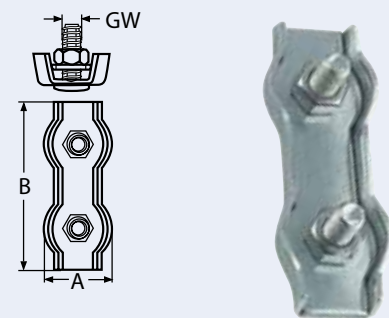

Duplex Drahtseilklemme / A4-AISI 316

Duplex wire rope clip / Serre câble plat double

Bestell-Nr. Order no.	DS-Ø WR-Ø	GW	A	B	Box	*€/Stück *€/piece
8284402	2	M4	11,5	33	20	1,30
8284403	3	M4	14,5	38	20	1,30
8284404	4	M5	16,5	43	20	1,70
8284405	5	M5	20,0	51	10	2,50
8284406	6	M6	24,5	63	10	3,30
8284408	8	M8	31,5	78	5	5,60
8284410	10	M10	38,0	96	5	14,10