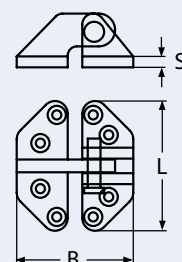

8238

Scharnier / A4-AISI 316
Hatch hinge, standard / Charnière articulée

Bestell-Nr. Order no.	L	B	S	Box	*€/Stück *€/piece
8238474_65	74	65	6	2	15,00