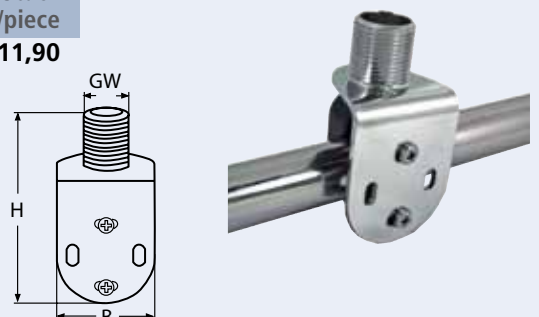

814113

Antennenhalter für Reling / A2-AISI 304
Ratchet antenna mount / Support d'antenne pour rail

Bestell-Nr. Order no.	Für Rohr For tube	H	B	GW	Box	*€/Stück *€/piece
81411322225	22 - 25	89	50	3/4"	5	11,90