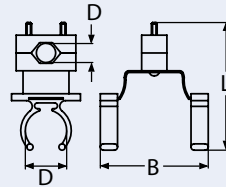

8580

Rettungsbeleuchtungshalterung / A2-AISI 304

Marker light mounting bracket / Support de feu de retournement

Bestell-Nr. Order no.	D	Rohr-Ø (D) Tube-Ø (D)	L	B	Box	*€/Stück *€/piece
8580222/25	37	22 - 25	120	100	1	9,00