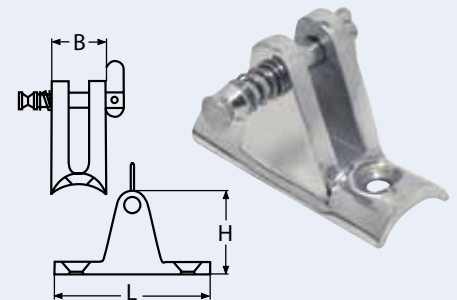

Verdeckbeschlag rund, 90° mit Sicherungsbolzen / A4-AISI 316

Deck hinge with concave base, 90°, removable pin / Platine de capote concave, 90° avec vis de protection

Bestell-Nr. Order no.	L	H	B	Box	*€/Stück *€/piece
8329456_17	56	35	17	5	8,40
83294ERSATZ	Ersatzbolzen / Replacement pin				2,60

Für Rohr bis 25mm / For tube to 25mm