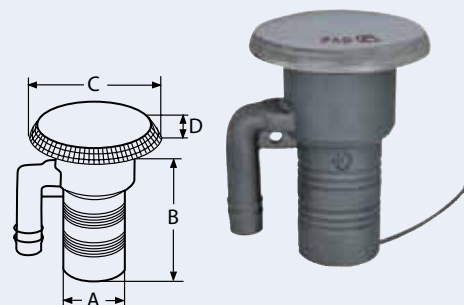

8836

Einfüllstutzen mit Deckelentlüftung / A4-AISI 316

Vented deck fill / Nable de pont avec aération

Bestell-Nr. Order no.	Zoll Inch	Für For	A	B	C	D	Box	*€/Stück *€/piece
88364WATER1_12	1 1/2	Wasser/Water	38	93	79,5	12,5	1	41,50
88364DIESEL1_12	1 1/2	Diesel/Diesel	38	93	79,5	12,5	1	41,50
88364GAS1_12	1 1/2	Benzin/Gas	38	93	79,5	12,5	1	41,50
88364WASTE1_12	1 1/2	Abwasser/Waste	38	93	79,5	12,5	1	41,50
88364DIESEL2	2	Diesel/Diesel	50	114	79,5	12,5	1	47,00
88364GAS2	2	Benzin/Gas	50	114	79,5	12,5	1	47,00