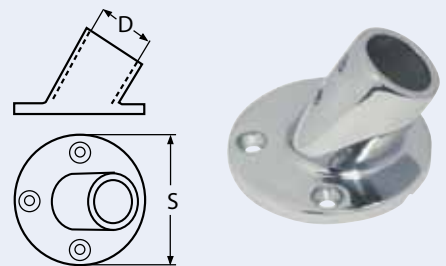

4

Relingsbeschläge, Rohr und Zubehör Rail fittings, tubing and accessories Embases, platines, tubes et accessoires

8202

Relingfuß, 60° / A4-AISI 316
Round base, 60° / Platine de balcon ronde, 60°

Bestell-Nr. Order no.	Rohr-Ø (D) Tube-Ø (D)	Sockel-Ø (S) Socket-Ø (S)	Box	*€/Stück *€/piece
8202422	22	63,5	1	9,50
8202425	25	71,0	1	11,00