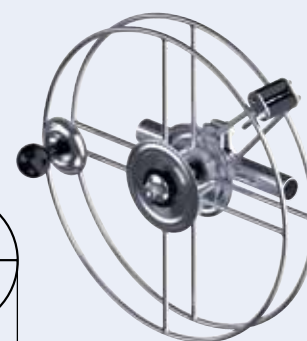

Bestell-Nr. Order no.	D	Für Rohr-Ø For tube-Ø	B	Gurtbreite Strap width	Gurtlänge Strap length	Box	*€/Stück *€/piece
85514340	340	22 - 25	37	35	30m	1	240,00
85514430	430	22 - 25	37	35	50m	1	340,00

8308

Tau- und Kettendurchlass (Klüse) / A4-AISI 316
Rope/deck pipe / Ecubier