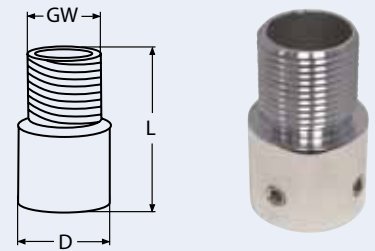

8720

Antennenfuß / A4-AISI 316

Antenna base / Raccord d'antenne pour tube

Bestell-Nr. Order no.	GW	D	L	Box	*€/Stück *€/piece
8720425	3/4"	25	50	1	10,80