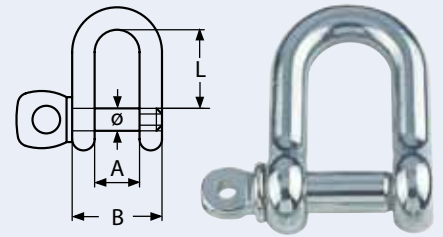

Schäkel, Karabinerhaken und Wirbel

Shackles, spring hooks and swivels

Manilles, mousquetons, emerillons

8258

Rundschäkel, kurze Form / A4-AISI 316

Straight D-shackle, short / Manille droite, type court

Bestell-Nr. Order no.	Ø	A	B	L	BL/Kg	Box	*€/Stück *€/piece
8258404	4	8	16	14	700	20	1,30
8258405	5	10	20	14,5	1000	20	1,40
8258406	6	12	24	21	1500	20	1,70
8258407	7	14	28	23,5	2200	10	2,40
8258408	8	16	32	28	3000	10	2,80
8258410	10	20	40	36	4500	10	4,70
8258412	12	24	48	44	7000	5	7,50
8258413	13	26	52	46,5	9000	5	11,00
8258416	16	32	64	56	10000	5	16,80
8258419	19	35	76	65,5	16000	1	29,90
8258422	22	44	88	74	20000	1	43,50
8258425	25	50	100	85,5	24000	1	55,10
8258432	32	64	128	118	31000	1	155,00