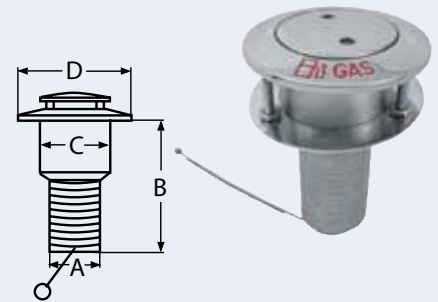

8673

Einfüllstutzen, Pop up / A4-AISI 316

Hose deck fills, pop up / Nable de pont

Bestell-Nr. Order no.	Zoll Inch	Für For	A	B	C	D	Box	*€/Stück *€/piece
86734DIESEL1_12	1 1/2	Diesel	38	102	54	84	1	75,00
86734WATER1_12	1 1/2	Water	38	102	54	84	1	75,00
86734GAS1_12	1 1/2	Gas	38	102	54	84	1	75,00
86734WASTE1_12	1 1/2	Waste	38	102	54	84	1	75,00
86734WATER2	2	Water	50	102	54	84	1	90,00
86734GAS2	2	Gas	50	102	54	84	1	90,00
86734DIESEL2	2	Diesel	50	102	54	84	1	90,00