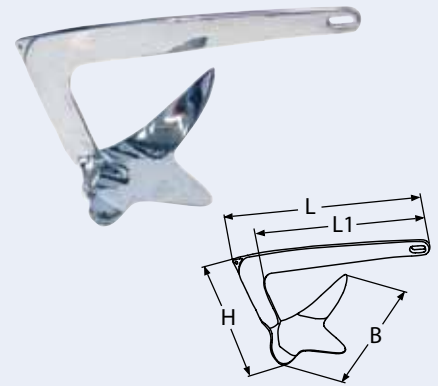

8376

Klappdraggen, hochglanzpoliert / A4-AISI 316
Draggen anchor, highly polished / Grappin

Bestell-Nr. Order no.	kg	L	L1	B	Box	*€/Stück *€/piece
8376415	1,5	300	225	260	1	105,00
8376425	2,5	335	270	290	1	135,00
8376440	4	430	320	375	1	265,00