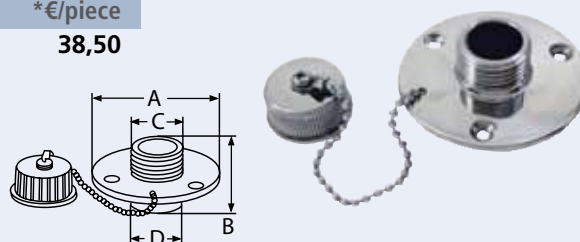

814107

Wasserauslass / A4-AISI 316
Water outlet / Evacuation d'eau

Bestell-Nr. Order no.	A	B	C	D	Box	*€/Stück *€/piece
814107470	70	35	27	26	1	38,50