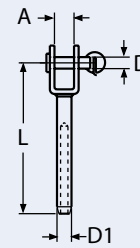

Spannschlösser, Terminals und Drahtseile

Turnbuckles, terminals and wire ropes

Tendeurs, ridoirs, embouts à sertir et câbles

8280

Gabelterminal / A4-AISI 316

Fork terminal / Embout à chape fixe à sertir

Bestell-Nr. Order no.	DS-Ø WR-Ø	D	D1	A	L	Box	*€/Stück *€/piece
82804025	2,5	5	5,5	6,5	55	10	3,50
8280403	3	6	6,4	7,5	65	10	3,60
8280404	4	8	7,5	11	77	10	4,00
8280405	5	9	9,0	12	88	5	6,50
8280406	6	12	12,5	14	106	5	8,00
8280407	7	12	14,3	15	116	5	9,00
8280408	8	16	16,1	17	145	5	18,00
8280410	10	18	20,6	20	150	1	25,00
8280412	12	19	24,8	23	195	1	32,00
8280414	14	22	25,0	30	232	1	80,00
8280416	16	25	28,0	30	264	1	103,00