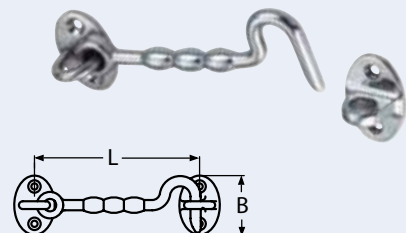

8384

Kabinenhaken / A4-AISI 316
Cabin hook / Crochet de cabine

Bestell-Nr. Order no.	L	B	Box	*€/Stück *€/piece
83844100	100	37,5	1	12,00