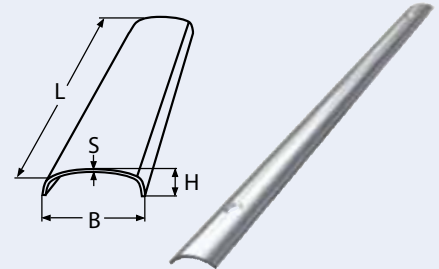

814601

Scheuerleiste halbrund, hohl, poliert, gebohrt / A4-AISI 316

Rub strakes half-round, hollow, polished, drilled / Liston de protection semi arrondi poli et percée

NEW

Bestell-Nr. Order no.	B	H	S	L	Box	*€/Stück *€/piece
814601419	19	6	2	3000	1	25,00
814601432	32	8	2	3000	1	34,00

Lochabstand: 150mm
Hole spacing: 150mm