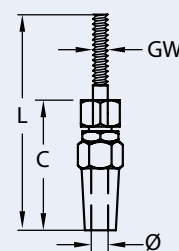

Montagegewindeterminale / A4-AISI 316

Fast and bolt terminal / Terminaison filetée à sertissage rapide

Bestell-Nr. Order no.	DS-Ø WR-Ø	GW	C	L	Box	€/Stück *€/piece
8406404	4	M8	57	100	1	24,00
8406405	5	M10	63	117	1	36,00
8406406	6	M12	80	145	1	60,00
8406408	8	M16	100	182	1	72,00

Für Seile: 1x19 – 7x7 – 7x19 · BL= 95% vom Seil
For wire: 1x19 – 7x7 – 7x19 · BL= 95% of wire