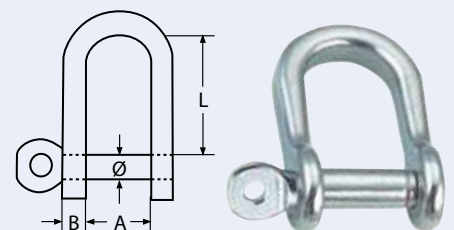

Flachschäkel, rund / A4-AISI 316

Flat shackle, semi-round / Manille plate, type semi rond

Bestell-Nr. Order no.	Ø	A	L	B	BL/Kg	Box	*€/Stück *€/piece
833745	5	12	18,5	2,6	400	10	2,00
833746	6	14	22	3,0	500	10	2,10
833748	8	18	28	3,7	900	10	3,50