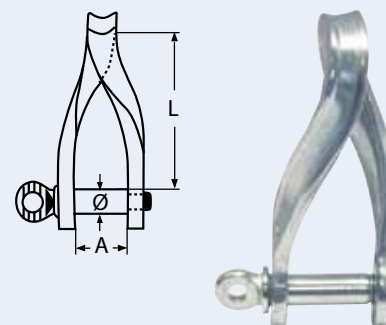

8299

Flachschäkel mit Bund, gedrehte Form / A4-AISI 316
Flat shackle, twisted / Manille plate, type torsadée

Bestell-Nr. Order no.	Ø	A	L	BL/Kg	Box	*€/Stück *€/piece
829944	4	11	24	800	10	2,90
829945	5	12	40	1400	10	3,40