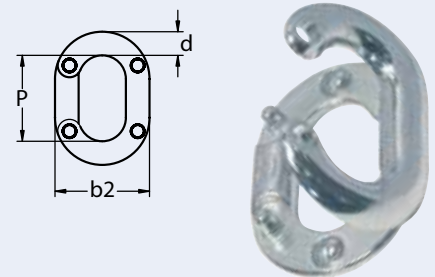

Kettennotglied zum Einnieten / A4-AISI 316

Security chain link / Maillon rapide à river

Bestell-Nr. Order no.	für Kette mm For chain	b2	P	d	BL/Kg	Box	*€/Stück *€/piece
8363405	5	19	17,5	5	1200	10	2,10
8363406	6	24	21	6	2100	10	2,50
8363408	8	28	24	8	3000	5	2,80
8363410	10	34	29	10	4600	1	3,20