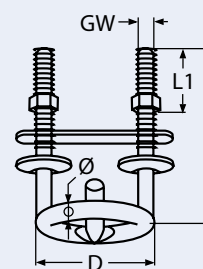

Wasserskihaken / A4-AISI 316

Transom mount ski tow / Crochet pour ski-nautique

Bestell-Nr. Order no.	L	L1	GW	Ø	D	Box	*€/Stück *€/piece
85594100_60	100	50	M10	9	60	1	29,00
85594125_90	125	65	M12	12	90	1	47,00