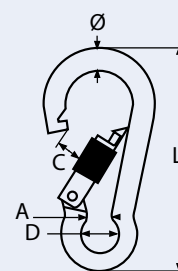

814594

Karabinerhaken mit Sicherheitsmutter / A4-AISI 316
Spring hook with lock nut / Mousqueton pompier avec vis de sécurité

Bestell-Nr. Order no.	Ø	L	D	A	C	BL/Kg	Box	*€/Stück *€/piece
814594404_40	4	40	5	5	7	400	10	1,50
814594405_50	5	50	9	6	8	600	10	1,70
814594406_60	6	60	10	8	9	900	10	2,50
814594407_70	7	70	11	8	9	1000	10	3,40
814594408_80	8	80	13	8	8	1200	10	4,50
814594410_100	10	100	16	10	10	1400	5	8,50
814594411_120	11	120	18	11	15	1500	5	9,50

New

8679

Bojen-Karabiner / A4-AISI 316
Buoy hook / Crochet d'amarrage

Bestell-Nr. Order no.	A	B	C	D	BL/Kg	Box	*€/Stück *€/piece
86794108_63	108	63	21	35	910	5	17,70

Öffnen und schließen nur mit dem Bootshaken
Open and close with boathook only