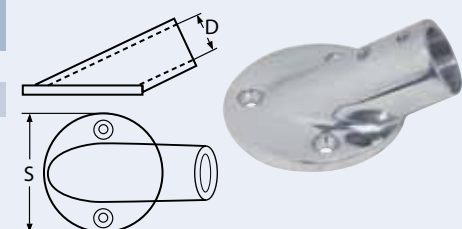

8325

Relingfuß, 30° / A4-AISI 316
Round base, 30° / Platine de balcon ronde, 30°

Bestell-Nr. Order no.	Rohr-Ø (D) Tube-Ø (D)	Sockel-Ø (S) Socket-Ø (S)	Box	*€/Stück *€/piece
8325422	22	63,5	1	11,50
8325425	25	71,0	1	12,00