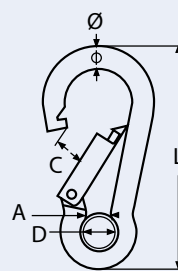

8232

Karabinerhaken mit Sicherheitsmutter und Kausche / A4-AISI 316
Spring hook with lock nut and eyelet / Mousqueton pompier à œil avec vis de sécurité

Bestell-Nr. Order no.	Ø	L	D	A	C	BL/Kg	Box	*€/Stück *€/piece
8232404_40	4	40	5	6,5	7	400	10	2,50
8232405_50	5	50	9	7,5	8	600	10	3,00
8232406_60	6	60	10	7,5	9	900	10	4,00
8232407_70	7	70	11	9	9	1000	10	5,00
8232408_80	8	80	13	8	8	1200	10	6,00
8232410_100	10	100	16	10	10	1400	5	8,00
8232411_120	11	120	18	11	15	1500	5	11,00