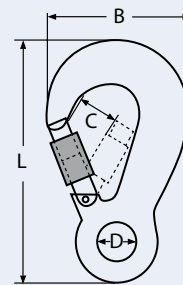

Sicherungskarabinerhaken / Aluminium

Safety spring hook / Mousqueton de sécurité en Aluminium à œil

Bestell-Nr. Order no.	L	D	C	B	BL/Kg	Box	*€/Stück *€/piece
84940130	130	21	21	80	2000	5	12,20