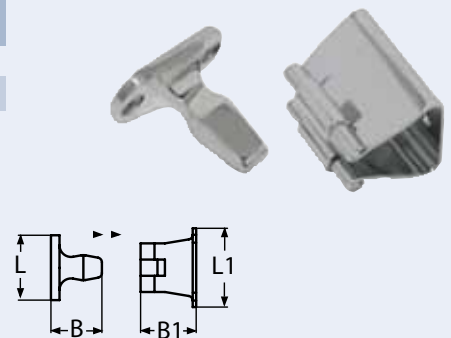

8592

Türhalter / A2-AISI 304
Door holder / Bloqueur de porte

Bestell-Nr. Order no.	L	L1	B	B1	Box	*€/Stück *€/piece
8592229	29	34,0	22	25	5	12,00
8592242	42	41,0	40	31	5	14,50
8592241	41	40,5	70	31	5	17,00