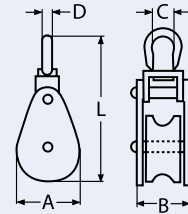

8369

Block mit Messingbuchsen / A2-AISI 304
Single block / Poulie dériveur avec émerillon

Bestell-Nr. Order no.	¹Ø	²mm	A	B	C	D	L	S.W.L.	*€/Stück *€/piece
8369225	25	9	27	20	13	5	88	300	12,30
8369232	32	10	35	22	17	6	104	300	17,00
8369250	50	13	54	29	19	8	143	500	21,00

¹Rollen-Ø / Reel-Ø   ²Rille mm / Groove mm