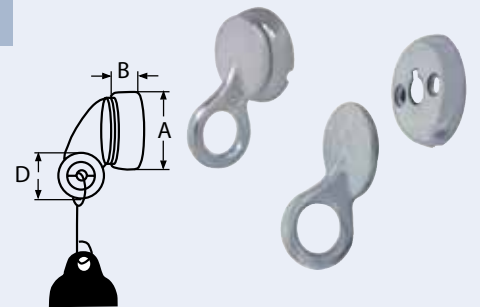

Fenderhalter / A4-AISI 316

Fender holder / Support de pare-battage

Bestell-Nr. Order no.	A	B	D	Box	*€/Stück *€/piece
814119440	40	8	15	5	13,60