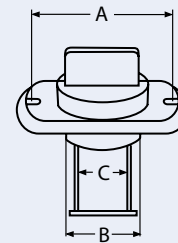

Lenzstopfen / A4-AISI 316

Drain plug / Bouchon

Bestell-Nr. Order no.	A	B	C	Box	*€/Stück *€/piece
814120454	54	24	12	2	14,50
814120464	64	31	19	2	19,90