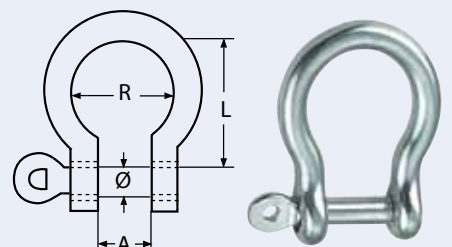

8222

Rundschäkel mit unverlierbarem Bolzen / A4-AISI 316

Bow shackle, with captive pin / Manille lyre axe imperdable

Bestell-Nr. Order no.	Ø	A	R	L	BL/Kg	Box	*€/Stück *€/piece
8222405	5	10	17	17,5	1300	10	2,70
8222406	6	12	21	21	1800	10	3,40
8222408	8	16	28	28	3500	10	4,00
8222410	10	20	34	35	5400	5	6,00