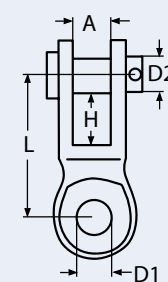

8486

Toggle mit Gewinde, rechts / A4-AISI 316

Toggle with right thread / Embout à chape articulée filetée, pas à droite

Bestell-Nr. Order no.	GW	L2	L1	D	A	H	Box	*€/Stück *€/piece
8486405	M5	42	62	5	6	13	10	3,70
8486406	M6	48	77	6	7	15	10	5,40
8486408	M8	56	94	8	10	20	5	7,80
8486410	M10	67	115	9	12	25	5	11,50
8486412	M12	81	136	12	13	30	5	17,30
8486414	M14	89	140	14	15	35	1	24,50
8486416	M16	103	163	16	17	40	1	32,00
8486420	M20	115	198	19	20	45	1	52,50