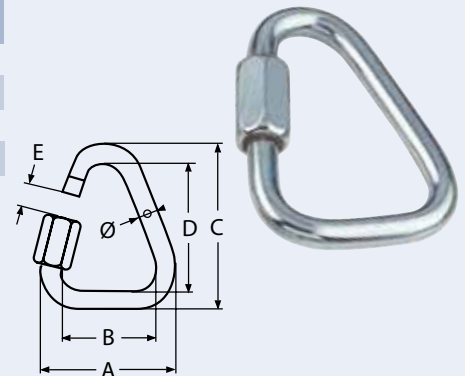

Ketten und Verbinder

Chains and connectors

Chaînes, maillons rapides et jonctions

8489

Delta-Schraubverbinder / A4-AISI 316

Delta quick link / Maillon - delta droite inox

Bestell-Nr. Order no.	Ø	A	B	C	D	E	Box	*€/Stück *€/piece
8489404	4	34	26	39	31	5,5	10	2,30
8489405	5	39	30	47	38	6	10	2,80
8489406	6	47	34	55	44	7	10	3,30
8489408	8	55	39	72	56	9	5	5,30
8489410	10	66	46	86	66	12	5	9,90