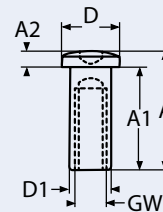

8464

ESS Linsenkopfhülse mit Innengewinde und Inbus, rechts / A4-AISI 316

ESS dome case nut with internal thread and hexagon socket, right thread / **

Bestell-Nr. Order no.	GW	D	D1	A	A1	A2	Box	*€/Stück *€/piece
8464405	M5	12	7,5	25	18	4	10	3,50
8464406	M6	12	8,0	30	24	4	10	4,00
8464408	M8	16	12	35	28	5	5	6,20
8464410	M10	20	14	40	32	6	5	9,10