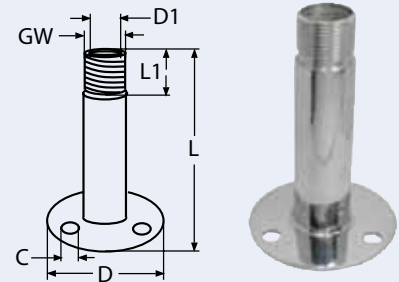

4

Relingsbeschläge, Rohr und Zubehör Rail fittings, tubing and accessories Embases, platines, tubes et accessoires

8604

Antennenfuß / A2-AISI 304

Antenna base / Embase d'antenne

Bestell-Nr. Order no.	GW	D	D1	C	L	L1	Box	*€/Stück *€/piece
8604225	3/4"	70	18	8	105	22	1	18,00