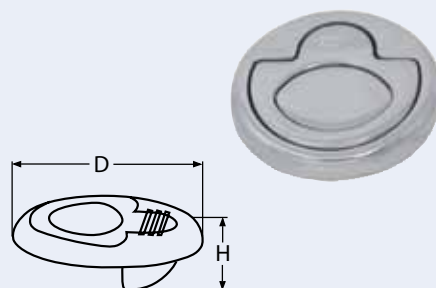

8648

Einlassgriff / A4-AISI 316
Lifting ring / Poignée

Bestell-Nr. Order no.	D	H	Materialstärke Material thickness	Box	*€/Stück *€/piece
8648450	50	19	6	1	16,80