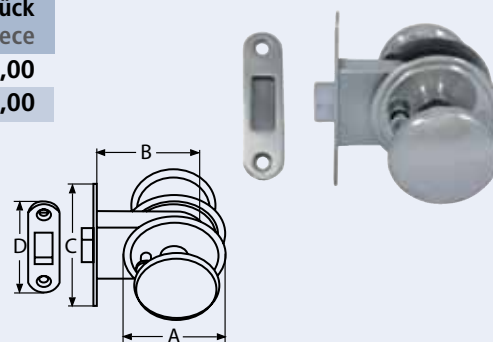

8828

Türschloss, magnetisch / A4-AISI 316
Magnetic door latch / Verrou magnétique pour porte

Bestell-Nr. Order no.	A	B	C	D	Türstärke Door size	Box	*€/Stück *€/piece
8828419_25	62	75	92	70	19 - 25	1	130,00
8828428_34	62	75	92	70	28 - 34	1	130,00