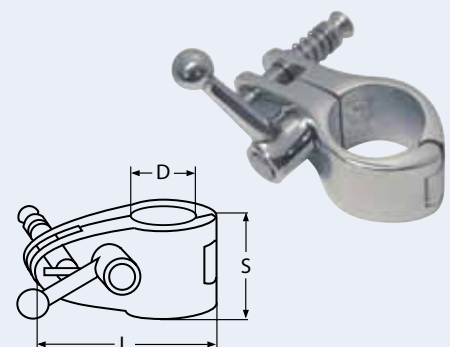

814048

Rohrmittelstück mit Knebel / A4-AISI 316
Top slide with key / Collier de capote pour tube, avec clef

Bestell-Nr. Order no.	Rohr-Ø (D) Tube-Ø (D)	L	S	Box	*€/Stück *€/piece
814048422	22	59	21,5	1	17,30
814048425	25	66	24,0	1	21,00