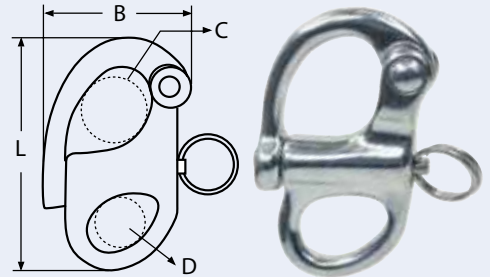

Schnappschäkel / A4-AISI 316

Fixed snap shackle / Mousqueton de drisse à œil fixe

Bestell-Nr. Order no.	L	C	D	B	BL/Kg	Box	*€/Stück *€/piece
8288452	52	12	9	35	1800	5	11,00
8288466	66	16	12	45	2800	5	12,00
8288496	96	22	16	60	3800	5	14,00