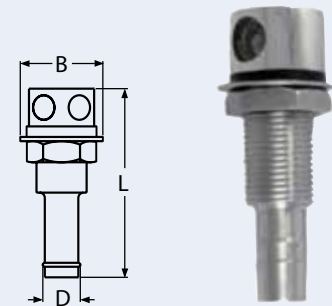

8320

Tankentlüfter / A4-AISI 316
Vent / Reniflard droit gaz-oil

Bestell-Nr. Order no.	D	L	B	Box	*€/Stück *€/piece
8320416	16	70	31	1	14,00
8320419	19	76	35	1	24,00