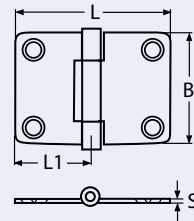

Scharniere, Griffe, Haken und Ringe

Hinges, handles, hooks and rings
Charnières, poignées, crochets et anneaux

6

814159

Scharnier / A2-AISI 304
Hinge / Charnière

Bestell-Nr. Order no.	L	L1	B	S	Box	*€/Stück *€/piece
814159249_37	49	24,5	37	2	5	7,20