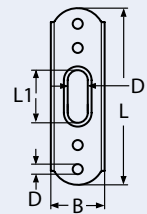

Halteplatte für T-Terminal / A4-AISI 316

Back plate for T-terminal / Plaque d'ancrage pour terminal en T

Bestell-Nr. Order no.	DS-Ø WR-Ø	L	L1	D1	D	B	Box	*€/Stück *€/piece
8302404	4	88	27	9,9	5,0	27	10	5,00
8302405	5	88	27	9,9	5,0	27	10	5,50
8302406	6	122	35	15,6	6,3	39	5	6,00
8302407	7	122	35	15,9	6,4	39	5	7,00
8302408	8	151	41	18,8	6,5	39	1	9,80
8302410	10	151	41	18,8	6,5	39	1	12,30