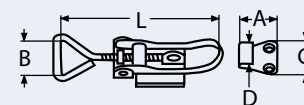

8427

Hebelverschluss / A2-AISI 304
Snag / Attache exentrique

Bestell-Nr. Order no.	L	B	GW	A	C	D	Box	*€/Stück *€/piece
84272065_75	65 - 75	18	M4	20	26	14	1	9,50
84272085_95	85 - 95	18	M5	20	26	15	1	10,50
84272115_125	115 - 125	25	M6	29	30	18	1	15,00
84272165_185	165 - 185	35	M8	30	30	18	1	19,90