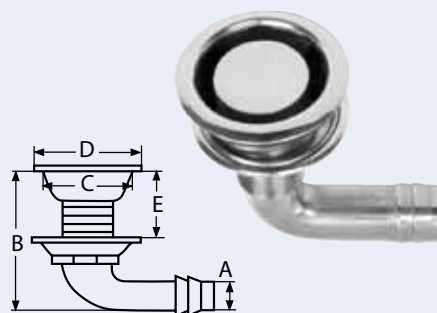

8894

Tankentlüfter, 90° / A4-AISI 316
Flush tank vent, 90° / Aération pour réservoir

Bestell-Nr. Order no.	A	B	C	D	E	Box	*€/Stück *€/piece
8894416	16	70	35	46	33	1	34,00
8894419	19	75	38	49	38	1	35,00