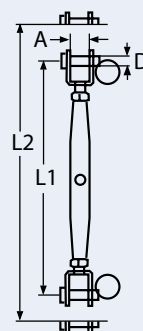

8275

Wantenspanner Gabel-Terminal / A4-AISI 316

Turnbuckle with fork and terminal / Ridoir corps fermé chape fixe terminaison à sertir

Bestell-Nr. Order no.	GW WR-Ø	DS-Ø	L1	L2	A	D	Box	€/Stück *€/piece
8275405/25	M5	2,5	155	215	6	5	10	9,00
8275406/3	M6	3	175	245	7,5	6	10	10,00
8275406/4	M6	4	185	255	7,5	6	10	13,00
8275408/4	M8	4	200	275	11	8	10	28,00
8275408/5	M8	5	205	280	11	8	10	35,00
8275410/5	M10	5	230	320	12	9	5	87,00
8275410/6	M10	6	245	355	12	9	5	95,00
8275412/6	M12	6	285	400	14	12	5	105,00
8275412/8	M12	8	305	420	14	12	5	110,00
8275414/7	M14	7	315	435	15	15	1	119,00
8275416/8	M16	8	360	500	17	17	1	129,00
8275416/10	M16	10	370	510	17	16	1	145,00
8275420/10	M20	10	410	560	20	20	1	159,00