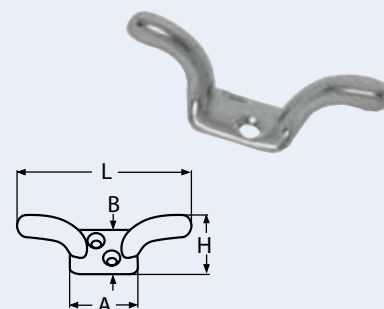

Flaggenklampe mit ovaler Grundplatte / A4-AISI 316

Flag pole cleat with oval plate / Taquet ovale pour fanion

Bestell-Nr. Order no.	L	H	A	B	Box	*€/Stück *€/piece
814137459	59	20	25	4	5	3,50