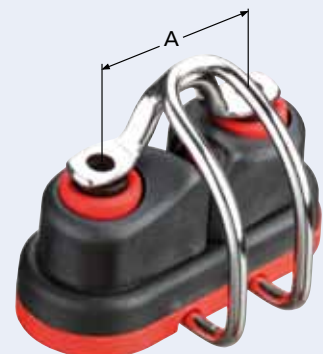

814635

Sprenger Schotklemmen mit Spezial-Führung

Sprenger cam cleats with special lead / Sprenger taquet coniqueur avec guide spécial

New

Bestell-Nr. Order no.	Seil-Ø Rope-Ø	A	Box	*€/Stück *€/piece
814635303	3 - 6	29	1	51,00
814635308	8 - 13	40	1	62,00