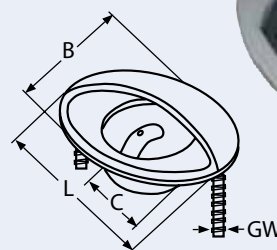

Wasserskihaken / A4-AISI 316

Ski tow ring / Crochet pour ski-nautique

Bestell-Nr. Order no.	L	B	C	GW	Box	*€/Stück *€/piece
8891492_62	92	62	50	M8	1	59,00