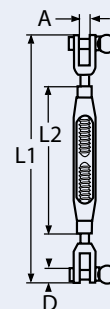

Wantenspanner Gabel-Gabel / A4-AISI 316

Turnbuckle with two forks / Tendeur à chape fixe

Bestell-Nr. Order no.	GW	L1	L2	A	D	BL/Kg	Box	*€/Stück *€/piece
8339405	M5	120	70	6,5	5	500	10	6,50
8339406	M6	140	90	7,5	6	600	10	8,00
8339408	M8	180	120	11	8	1100	10	12,50
8339410	M10	220	150	12	9	1750	5	18,00
8339412	M12	300	200	14	12	2300	5	32,00
8339414	M14	325	220	15	12	3600	1	44,00
8339416	M16	375	250	17	16	6800	1	57,90
8339420	M20	450	300	20	19	8200	1	108,00