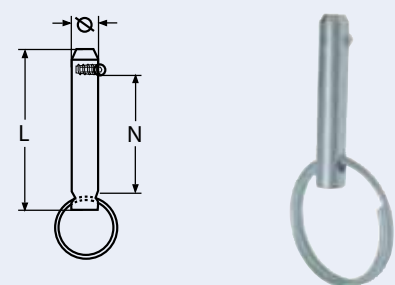

8474

Steckbolzen mit Kugelsicherung / A2-AISI 304

Fast pin / Goupille à bille

Bestell-Nr. Order no.	Ø	L	N	Box	*€/Stück *€/piece
847425_28	5	28	13	10	3,00
847426_35	6	35	22	10	3,50
847428_33	8	33	22	5	4,50
847428_46	8	46	36	5	5,00