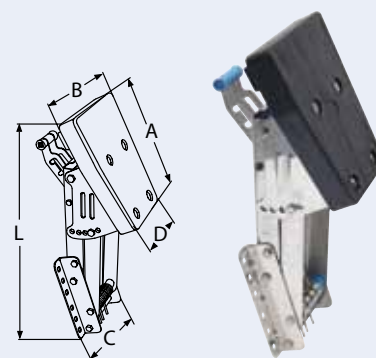

8706

Außenborderhalterung / A2-AISI 304

Motor bracket / Chaise inoc relevable pour moteur

Bestell-Nr. Order no.	PS max. HP max.	L	A	B	C	D	Box	*€/Stück *€/piece
8706220	20	520	260	210	190	160	1	267,00