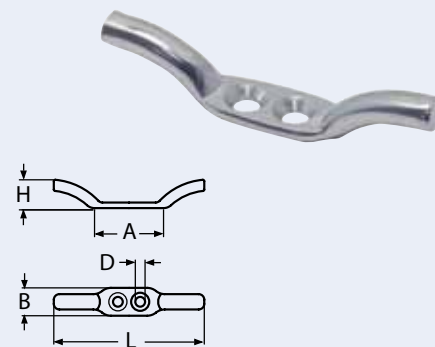

Flaggenklampe / A2-AISI 304

Flag pole cleat / Taquet pour fanion

Bestell-Nr. Order no.	L	B	A	H	D	Box	*€/Stück *€/piece
8367250	50	10	22	10	3,7	10	1,80
8367280	80	10	38	19	5	10	3,00

8973

Flaggenklampe / A4-AISI 316