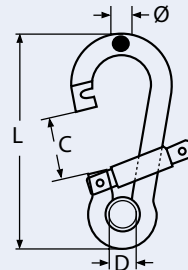

Karabinerhaken mit Spezialverschluss und Kausche / A4-AISI 316

Snap hook with special closure and eyelet / Mousqueton pompier à œil grand passage

Bestell-Nr. Order no.	Ø	L	C	D	BL/Kg	Box	*€/Stück *€/piece
8294408_80	8	80	19	10	800	10	5,80
8294410_100	10	100	22	14	1200	5	9,20
8294411_120	11	120	26	17	2000	5	11,60