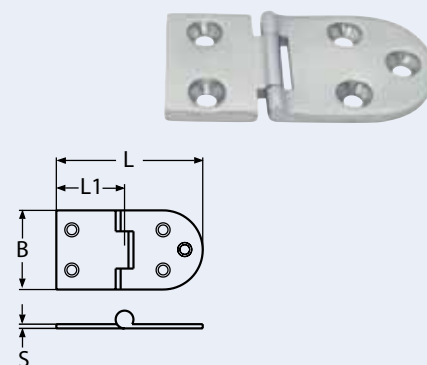

8910

Scharnier, Guss / A4-AISI 316
Hinge, cast / Charnière, coulée

Bestell-Nr. Order no.	L	L1	B	S	Box	*€/Stück *€/piece
8910476_40	76	30	40	4	2	11,60