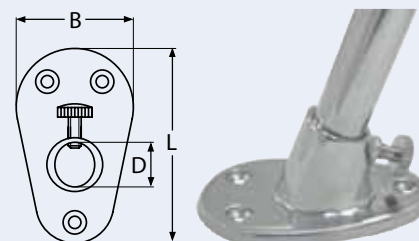

Flaggenstockhalter / A4-AISI 316

Flag pole socket / Embase de fanion

Bestell-Nr. Order no.	D	B	L	Box	*€/Stück *€/piece
8654419	19	50	85	1	25,00

Für 8653 / For 8653