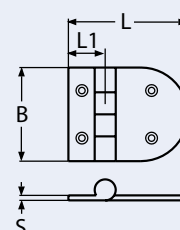

Scharnier, Guss / A4-AISI 316

Hinge, cast / Charnière, coulée

Bestell-Nr. Order no.	L	L1	B	S	Box	*€/Stück *€/piece
8920472_65	72	21	65	4	2	12,70