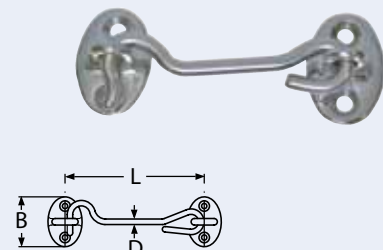

8650

Kabinenhaken / A4-AISI 316
Cabin hook / Crochet de cabine

Bestell-Nr. Order no.	L	B	D	Box	*€/Stück *€/piece
8650450	50	33	4,4	5	9,60
8650470	70	33	4,4	5	11,30
8650490	90	33	4,4	5	12,00