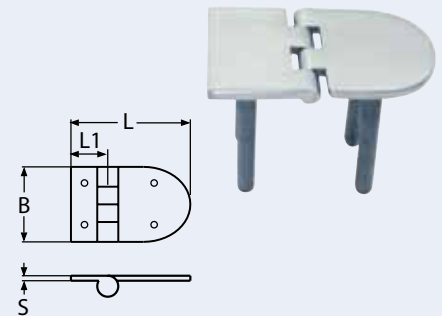

Scharniere, Griffe, Haken und Ringe

Hinges, handles, hooks and rings
Charnières, poignées, crochets et anneaux

6

8929

Scharnier mit Gewinde, Guss / A4-AISI 316
Hinge with thread, cast / Charnière avec filetage, coulée

Bestell-Nr. Order no.	L	L1	B	S	Box	*€/Stück *€/piece
8929470_40	70	30	40	3,5	2	16,20