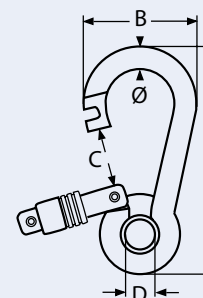

**8950**

Karabinerhaken mit Springverschluss und Kausche / A4-AISI 316

Spring hook with eyelet and self-lock nut / **

Bestell-Nr. Order no.	Ø	L	B	C	D	BL/Kg	Box	*€/Stück *€/piece
8950405_50	5	50	26	15	7,8	387	10	2,50
8950406_60	6	60	30	16	7,8	417	10	2,90
8950408_80	8	80	40	23	10,8	990	10	4,90
8950410_100	10	100	50	27	14,0	1300	5	8,20