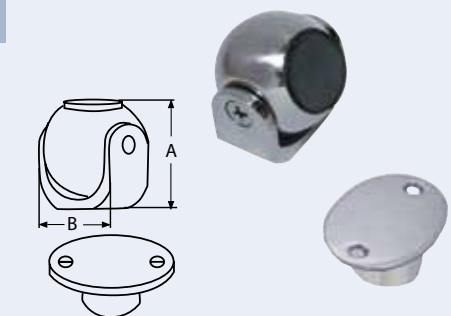

8825

Magnet-Türhalter / A4-AISI 316
Magnet door holder / Bloqueur de porte aimanté

Bestell-Nr. Order no.	A	B	Box	*€/Stück *€/piece
8825434_34	34	34	5	56,00