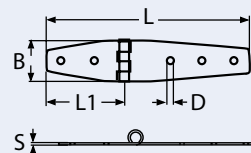

6

Scharniere, Griffe, Haken und Ringe

Hinges, handles, hooks and rings
Charnières, poignées, crochets et anneaux

8981

Scharnier / A2-AISI 304
Hinge / Charnière

Bestell-Nr. Order no.	L	L1	B	S	D	Box	*€/Stück *€/piece
89812135_27	135	50	27	2	3,8	5	4,10