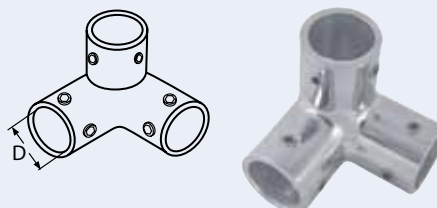

8211

3-Wege-Relingverbindung / A4-AISI 316
3-way corner fitting / Angle 90° trois départs

Bestell-Nr. Order no.	Rohr-Ø (D) Tube-Ø (D)	Box	*€/Stück *€/piece
8211422	22	1	13,90
8211425	25	1	17,00