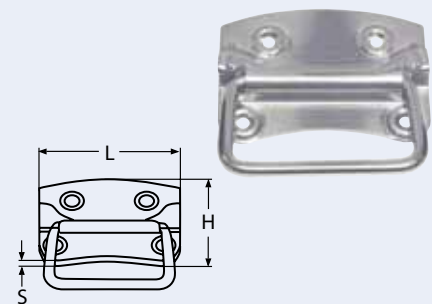

8857

Kistengriffe, ähnlich DIN 3136 / A2-AISI 304
Box handle / Poignée pour caisse

Bestell-Nr. Order no.	L	H	S	Box	*€/Stück *€/piece
88572100_80	100	80	1,5	1	9,90