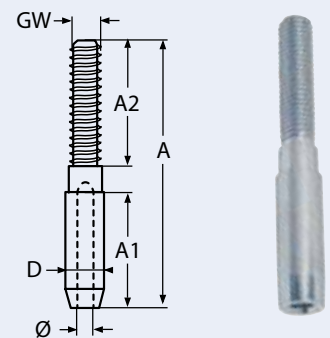

8446

ESS Gewindeterminale, links / A4-AISI 316
ESS swage stud, left thread / Terminaison fileté, pas à gauche

Bestell-Nr. Order no.	DS-Ø WR-Ø	GW	D	A	A1	A2	Box	*€/Stück *€/piece
8446405/3	3	M5	6,3	50	18	27	10	2,80
8446406/4	4	M6	7,5	60	25	30	10	3,30
8446408/5	5	M8	9,0	70	31	31	5	3,80
8446410/6	6	M10	12,5	85	37	40	5	5,30