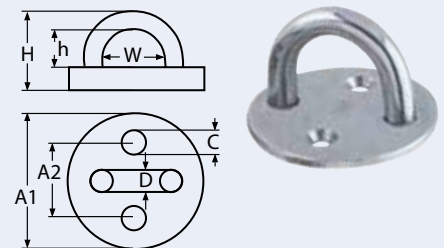

8353

Augplatte, rund / A2-AISI 304
Eye plate, round / Pontet sur platine ronde

Bestell-Nr. Order no.	D	A1	A2	H	h	W	C	Box	*€/Stück *€/piece
835325	5	33	19,5	20	12	13	4,2	10	2,20
835326	6	40	23	26	17	17	4,2	10	2,50
835328	8	50	29,5	32	21	20	5,2	10	3,30