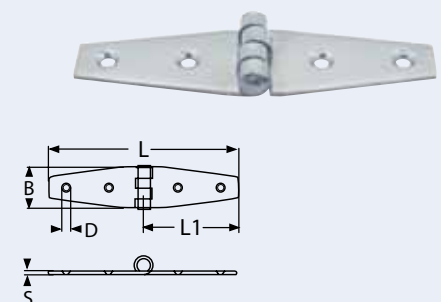

8900

Scharnier / A2-AISI 304
Hinge / Charnière

Bestell-Nr. Order no.	L	L1	B	S	D	Box	*€/Stück *€/piece
89002102_27	102	51	27	2	3,8	5	6,20