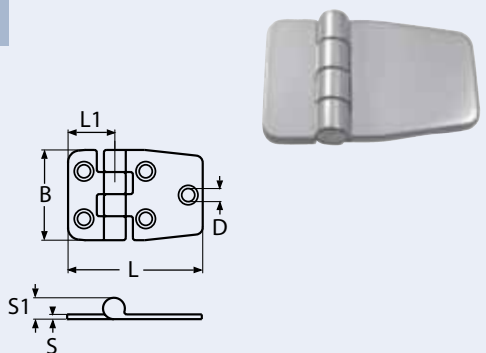

8675

Scharnier mit Abdeckung / A4-AISI 316
Covered hinge / Charnière avec cache de vis

Bestell-Nr. Order no.	L	L1	B	D	S	S1	Box	*€/Stück *€/piece
86754057_37	57	18	37	6	2	9	5	13,00