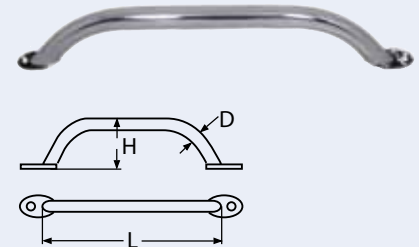

8507

Handlauf / A2-AISI 304
Handle / Poignée inox

Bestell-Nr. Order no.	L	D	H	Box	*€/Stück *€/piece
85072225	260	25	75	1	27,00
85072300	340	25	75	1	32,00
85072400	440	25	75	1	62,00
85072600	640	25	75	1	77,00