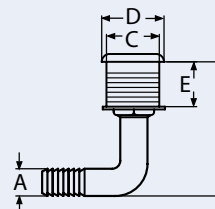

Fittinge und Muffen

Fittings

Vannes, embouts, passe-coques et crépines

8749

Borddurchlass, 90° mit Schlauchanschluss / A4-AISI 316

Thru-hull, 90° with hose connection / Pass-coque à 90°

Bestell-Nr. Order no.	Größe Size	A	L	C	D	E	Box	*€/Stück *€/piece
8749434	3/4"	19	81	33	48	28	1	14,50
874941_12	1 1/2"	38	119	40	60	33	1	16,00

Mit Edelstahl Oberteil – Borddurchlass Stalon
With stainless steel upper part - Stalon thru-hull