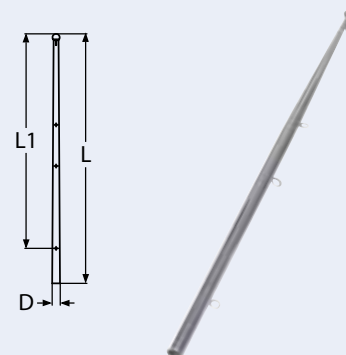

Flaggenstock / A2-AISI 304

Flag pole / Porte fanion inox

Bestell-Nr. Order no.	D	L	L1	Box	*€/Stück *€/piece
8653219	19	600	520	1	28,50