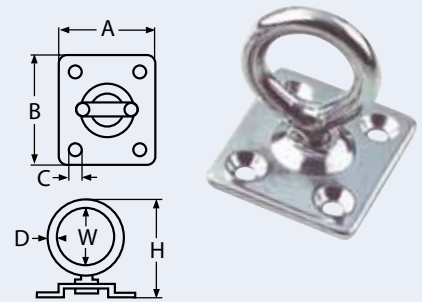

8396

Augplatte mit Wirbel / A2-AISI 304
Swivel eye plate / Anneau mobile sur platine carrée

Bestell-Nr. Order no.	D	A	B	W	H	C	Box	*€/Stück *€/piece
839625	5	30	35	15	41	4,2	5	3,00
839626	6	35	40	18	45	4,2	5	4,00
839628	8	40	50	19	50	5,7	5	6,00