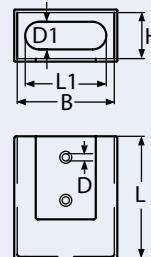

8465

Handy-Halter für Wandbefestigung / A4-AISI 316

Mobile phone bracket for wall mounting / Support pour téléphone mobile

Bestell-Nr. Order no.	L	L1	B	H	D	D1	Box	*€/Stück *€/piece
8465460_48	60	40	48	24	3,5	14	1	22,00

Geschmacksmuster geschützt / patented
Auch in Blister-Skin-Verpackung lieferbar /
Also available in blister packets