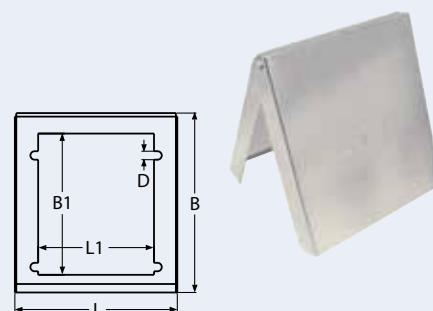

8441

Abdeckkappe für 220 Volt-Anschluss / A4-AISI 316
Cover for shore socket / Cache prise inox

Bestell-Nr. Order no.	L	L1	B	B1	D	Box	*€/Stück *€/piece
84414115_125	115	81	125	100	5,5	1	32,00