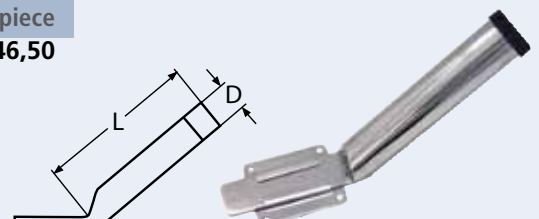

Rutenhalter, abnehmbar / A2-AISI 304

Rod holder, removable / Porte canne amovible

Bestell-Nr. Order no.	D	L	Box	*€/Stück *€/piece
8718250	50	240	1	46,50