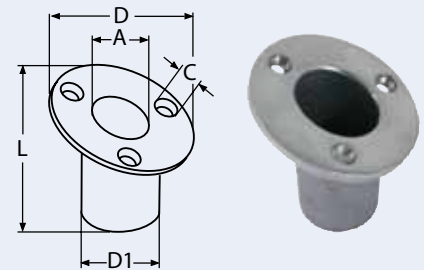

8587

Flaggenstockhalter / A4-AISI 316
Pennant pole holder / Support de hampe

Bestell-Nr. Order no.	A	D	D1	C	L	Box	*€/Stück *€/piece
8587470	31	70	31	6,5	55	1	20,50