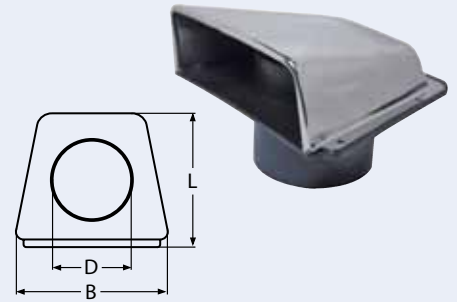

8657

Lüfter mit Haube / A2-AISI 304
Flanged cowl ventilator / Aérateur scirocco

Bestell-Nr. Order no.	L	B	D	Box	*€/Stück *€/piece
86572125	125	145	76	1	35,00