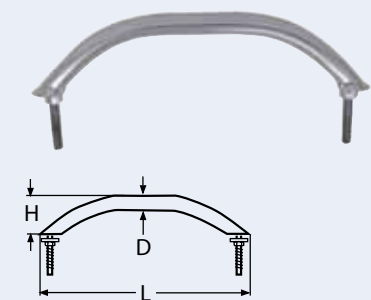

8442

Handlauf / A2-AISI 304
Handle / Poignée inox

Bestell-Nr. Order no.	L	D	H	Box	*€/Stück *€/piece
84422220	220	25	50	1	21,00
84422300	300	25	50	1	25,00
84422460	460	25	50	1	34,00
84422610	610	25	50	1	35,00