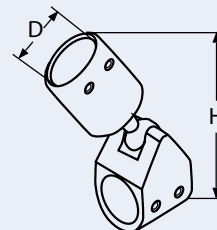

Bimini-Gelenk / A4-AISI 316

Bimini-joint / Joint de bimini articulé

Bestell-Nr. Order no.	Rohr-Ø (D) Tube-Ø (D)	H	Box	*€/Stück *€/piece
8819422	22	97	5	33,60
8819425	25	97	5	34,00