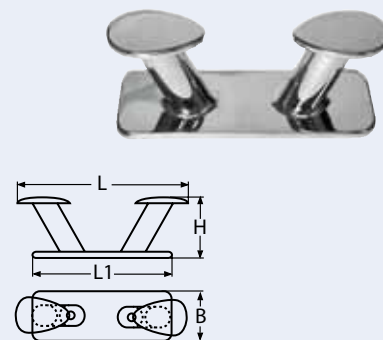

8529

Horn-Poller / A4-AISI 316
Horn bollard / Bitte d'amarrage taraudée

Bestell-Nr. Order no.	L	L1	B	H	GW	Box	*€/Stück *€/piece
85294160	160	145	60	60	M10	1	49,00
85294200	200	170	70	70	M10	1	63,00
85294240	240	200	70	85	M12	1	128,00
85294300	300	255	80	100	M12	1	145,00
85294350	350	300	90	115	M16	1	185,00