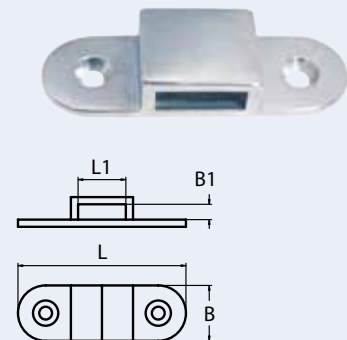

8699

Bügel Tasche / A2-AISI 304
Flanges / Platine de pontet

Bestell-Nr. Order no.	L	B	L1	B1	Box	*€/Stück *€/piece
8699285_30	85	30	25	8	5	13,30