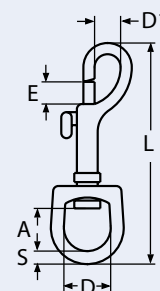

Wirbelkarabiner / A4-AISI 316

Swivel eye bolt snap / Mousqueton targette à émerillon

Bestell-Nr. Order no.	D	D1	S	A	L	E	Box	*€/Stück *€/piece
8303409	9	7	3	10,5	62	7	10	5,00
8303412	12	8	4	13,5	75	8	10	5,10
8303416	16	9	4	15,5	87	9	5	5,20
8303419	19	9	5	19,0	90	9	5	5,30