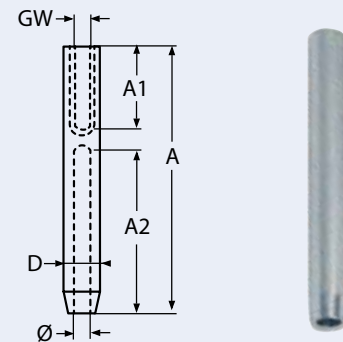

8450

ESS Gewindeterminale mit Innengewinde, links / A4-AISI 316

ESS swage stud with internal thread, left thread / Terminaison avec filetage interne, pas à gauche

Bestell-Nr. Order no.	DS-Ø WR-Ø	GW	D	A	A1	A2	Box	*€/Stück *€/piece
8450405/3	3	M5	6,3	55	20	28	10	4,80
8450406/4	4	M6	7,5	65	22	36	10	5,30
8450406/5	5	M6	9,0	70	22	41	5	5,80
8450408/6	6	M8	12,5	85	25	53	5	7,30