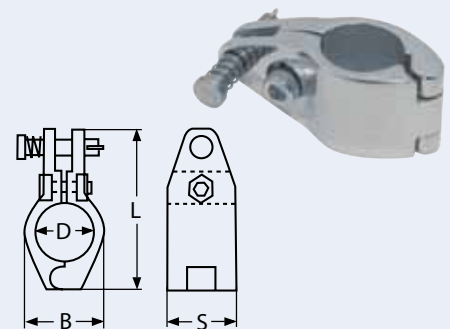

8478

Rohrmittelstück, 2-teilig / A4-AISI 316
Top slide, two-part / Collier ouvrant pour tube

Bestell-Nr. Order no.	Rohr-Ø (D) Tube-Ø (D)	L	B	S	Box	*€/Stück *€/piece
8478422	22	68	30	28	5	15,50
8478425	25	70	33	28	5	14,50
8478430	30	74	38	28	5	19,00