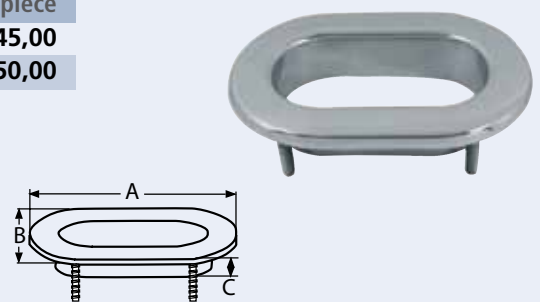

Klüse, oval / A4-AISI 316

Hawse pipe, oval / Tête de tuyau ovale

Bestell-Nr. Order no.	A	B	C	Box	*€/Stück *€/piece
88904138	138	63	25	1	45,00
88904145	145	97	32	1	50,00