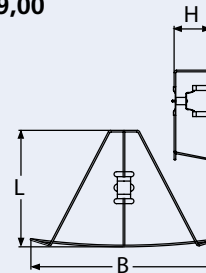

8582

Rettungsringhalter / A2-AISI 304
Life ring holder / Support de bouée fer à cheval et de feu de retournement

Bestell-Nr. Order no.	L	B	H	Box	*€/Stück *€/piece
85822365	365	570	135	1	29,00