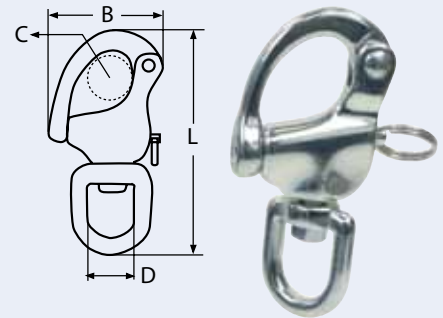

Schäkel, Karabinerhaken und Wirbel

Shackles, spring hooks and swivels
Manilles, mousquetons, emerillons

8252

Schnappschäkel mit Wirbelauge / A4-AISI 316

Swivel snap shackle / Mousqueton de drisse à émerillon

Bestell-Nr. Order no.	L	C	D	B	BL/Kg	Box	*€/Stück *€/piece
82524070	70	12	12	33	1800	5	12,40
82524087	87	16	16	42	2800	5	15,00
82524128	128	22	22	58	3800	5	18,00