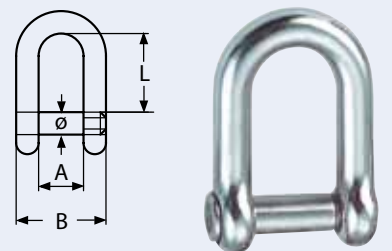

Rundschäkel mit Innensechskant / A4-AISI 316

Straight D-shackle with hexagon socket / Manille droite avec vis six pans creux

Bestell-Nr. Order no.	Ø	A	B	L	BL/Kg	Box	*€/Stück *€/piece
8482405	5	10	20	16,5	1000	10	2,40
8482406	6	12	24	18	1500	10	3,50
8482408	8	16	32	28	2200	10	4,10
8482410	10	20	40	35	3700	5	6,60
8482412	12	24	48	45	5400	5	9,90
8482414	14	28	56	49	6500	5	11,70
8482416	16	32	64	52	8800	5	13,50
8482419	19	38	76	63,5	16000	1	26,50
8482422	22	44	88	76	19000	1	44,50