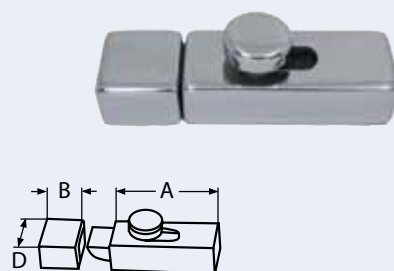

8892

Türriegel, federgelagert / A4-AISI 316
Spring loaded door latch / Verrou à ressort

Bestell-Nr. Order no.	A	B	D	Box	*€/Stück *€/piece
8892472	72	27	30	1	49,00