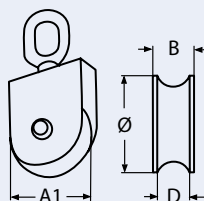

¹Rollen-Ø / Reel-Ø ²Rille mm / Groove mm

8402**Sicherheitsklappblock / A4-AISI 316**

Single block with safety latch / Poulie simple avec émerillon/ Réas passage rapide

Bestell-Nr. Order no.	¹ Ø	² mm	D1	A	C	L2	L1	L	S.W.L.	Box	*€/Stück *€/piece
84024050	50	14	14	52	22	30	151	171	1000	1	38,00
84024075	75	16	16	78	25	39	211	231	1650	1	82,00