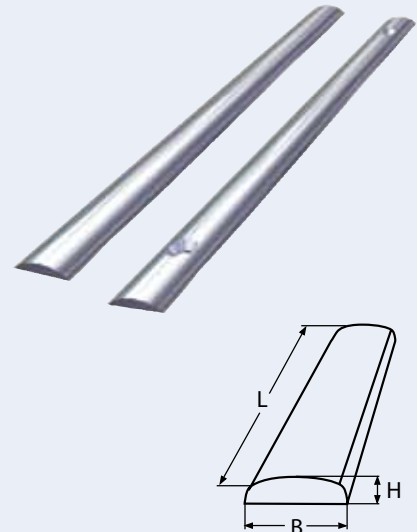

Scheuerleiste, gebeizt und passiviert, poliert / A4-AISI 316
Rub strakes, polished / Liston de protection

Bestell-Nr. Order no.	B	H	L	Bohrung Drilling	Lochabst. Hole spacing	Qualität Quality	*€/Meter *€/metre
8263410_35POL	10	3,5	3100			poliert¹	25,00
8263410_35GEB	10	3,5	3100	3,0	122	poliert+gebohrt²	35,00
8263414_4POL	14	4	3100			poliert¹	30,50
8263414_4GEB	14	4	3100	3,0	122	poliert+gebohrt²	40,50
8263420_4POL	20	4	3100			poliert¹	37,50
8263420_4GEB	20	4	3100	3,0	180	poliert+gebohrt²	55,00
8263430_9POL	30	9	3100			poliert¹	98,00
8263430_9GEB	30	9	3100	4,5	200	poliert+gebohrt²	118,00
8263440_8POL	40	8	3100			poliert¹	128,00
8263440_8GEB	40	8	3100	optional		poliert+gebohrt²	145,00
8263450_12POL	50	12	3100			poliert¹	188,00
8263450_12GEB	50	12	3100	optional		poliert+gebohrt²	208,00

¹ polished, ² polished and drilled