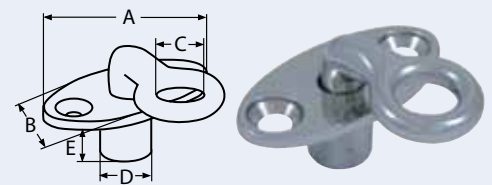

Bestell-Nr. Order no.	A	B	C	D	E	Box	*€/Stück *€/piece
814118444	44	22	10	12	14	5	12,70

8344

Fallenaustritt / A2-AISI 304
 Bush / Sortie de drisse

Bestell-Nr. Order no.	Typ Type	L	B	Ø bis max.	Box	*€/Stück *€/piece
83442GEBOGEN	Gebogen Curved	83	32	12	10	4,00
83442GERADE	Gerade Straight	83	32	12	10	4,00