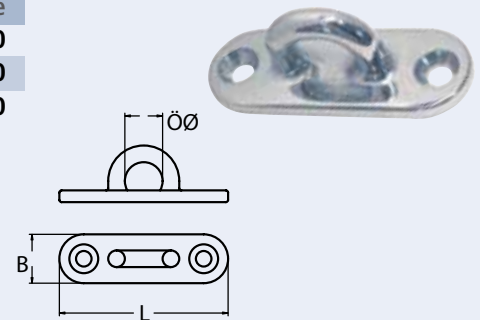

8224

Decksplatte / A4-AISI 316

Pad eye oblong base / Pontet sur platine oblongue

Bestell-Nr. Order no.	L	Ösen-Ø Eye-Ø	B	Box	*€/Stück *€/piece
82244075	75	16	22	5	6,50
82244088	88	19	32	5	8,50
82244100	100	22	36	5	14,00