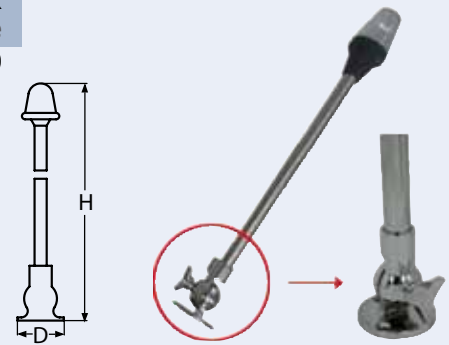

Herausnehmbar / Detachable

8646

Toplicht / A2-AISI 304
Stern light / Feu sur hampe

Bestell-Nr. Order no.	H	D	Volt	Box	*€/Stück *€/piece
86462660	660	55	12	1	54,20

Verstellbar / Adjustable

8644

Toplicht / A2-AISI 304
Stern light / Feu sur hampe