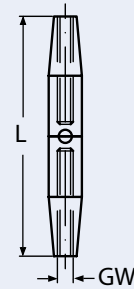

Spannschlösser, Terminals und Drahtseile

Turnbuckles, terminals and wire ropes

Tendeurs, ridoirs, embouts à sertir et câbles

8418

Spannschlossmutter ähnlich DIN 1478 / A4-AISI 316

Turnbuckle sleeve / Cage fermé de ridoir

Bestell-Nr. Order no.	GW	L	Box	*€/Stück *€/piece
8418405	M5	80	10	6,50
8418406	M6	95	10	7,50
8418408	M8	105	10	8,50
8418410	M10	125	5	20,00
8418412	M12	150	5	25,00
8418414	M14	165	1	35,00
8418416	M16	190	1	40,00
8418420	M20	210	1	50,00