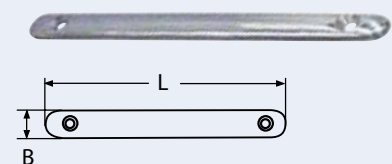

8440

Kratzerstop, halbrund und massiv / A4-AISI 316

Rub strakes, half-round and solid / Liston de protection à moitié en rond - Version lourde

Bestell-Nr. Order no.	L	B	Box	*€/Stück *€/piece
84404150	150	13	5	7,90