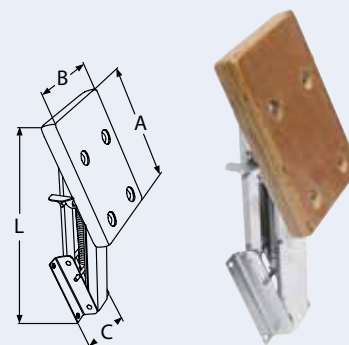

Außenborderhalterung mit Holzplatte / A2-AISI 304

Motor bracket with wood plate / Fixation pour moteur

Bestell-Nr. Order no.	PS max. HP max.	L	A	B	C	Box	*€/Stück *€/piece
8934210	10	450	245	180	115	1	120,00