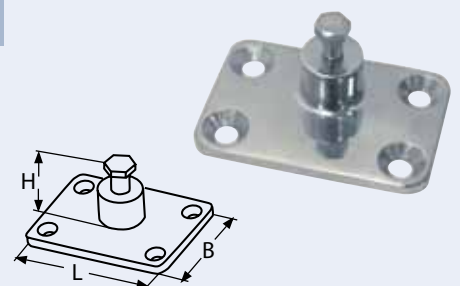

Verdeckbeschlagsplatte / A4-AISI 316

Deck hinge plate / Platine de capote plate

Bestell-Nr. Order no.	L	B	H	Box	*€/Stück *€/piece
8853473_48	73	48	34	5	10,70