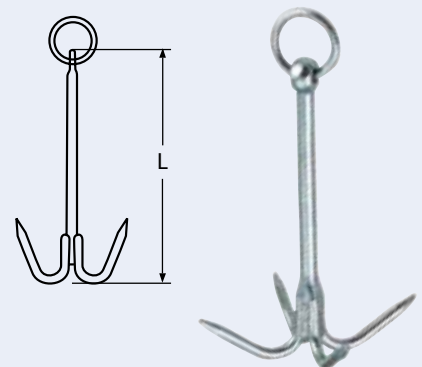

8530

Wurfanker / A4-AISI 316
Four flukes anchor / Grappin

Bestell-Nr. Order no.	L	Box	*€/Stück *€/piece
85304200	200	1	21,00
85304240	240	1	43,00
85304315	315	1	69,50
85304375	375	1	119,50