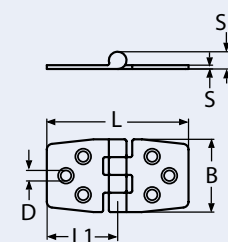

8577

Scharnier / A2-AISI 304
Hinge / Charnière

Bestell-Nr. Order no.	L	L1	B	D	S	S1	Box	*€/Stück *€/piece
8577275_38	75	37,5	38	5,5	2	9	5	7,00
8577297_38	97	48,5	38	5,5	2	9	5	7,50