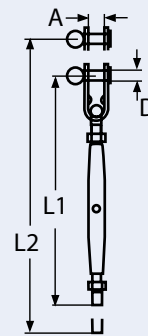

8276

Wantenspanner Toggle-Terminal / A4-AISI 316

Turnbuckle with toggle and terminal / Ridoir corps fermé chape articulé à sertir

Bestell-Nr. Order no.	GW WR-Ø	DS-Ø	L1	L2	A	D	Box	€/Stück *€/piece
8276406/3	M6	3	180	250	7	6	10	25,00
8276406/4	M6	4	190	260	7	6	10	40,00
8276408/4	M8	4	210	285	10	8	10	60,00
8276408/5	M8	5	215	290	10	8	10	90,00
8276410/5	M10	5	250	340	12	9	5	105,00
8276410/6	M10	6	265	355	12	9	5	115,00
8276412/6	M12	6	300	410	13	12	5	130,00
8276412/8	M12	8	320	430	13	12	5	145,00
8276414/7	M14	7	328	453	15	14	1	150,00
8276416/8	M16	8	390	530	17	16	1	165,00
8276416/10	M16	10	400	540	17	16	1	175,00
8276420/10	M20	10	450	590	20	19	1	190,00

Weitere Größen auf Anfrage.
Other sizes available on request.