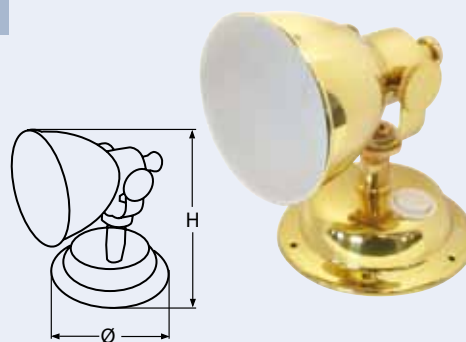

8738

Halogen Wandlampe

Interior light / Applique halogène

Bestell-Nr. Order no.	Material	Ø	H	Volt	Watt	Box	*€/Stück *€/piece
87385	Messing/Brass	85	100	12	10	1	48,50