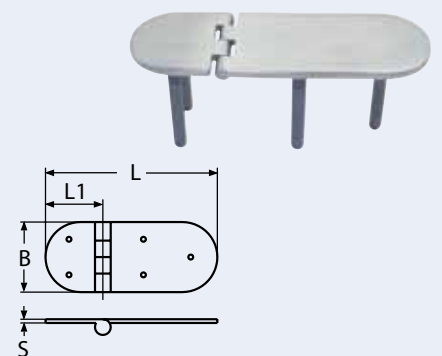

8931

Scharnier mit Gewinde, Guss / A4-AISI 316
Hinge with thread, cast / Charnière avec filetage, coulée

Bestell-Nr. Order no.	L	L1	B	S	Box	*€/Stück *€/piece
89314126_40	126	40	40	3,5	2	19,90