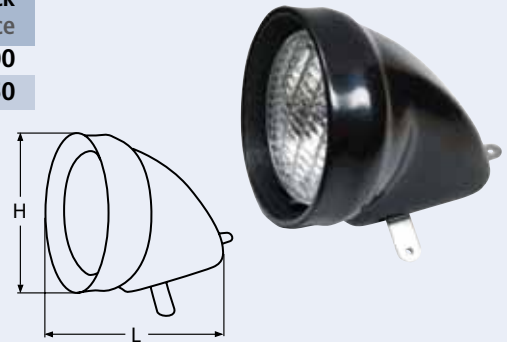

8841

Halogen Deck Licht

Halogen deck light / Plafonnier halogène

Bestell-Nr. Order no.	Material	L	H	Volt	Watt	Box	*€/Stück *€/piece
88413W	PVC Weiss/White	150	130	12	35	1	39,00
88413S	PVC Schwarz/Black	150	130	12	35	1	37,50