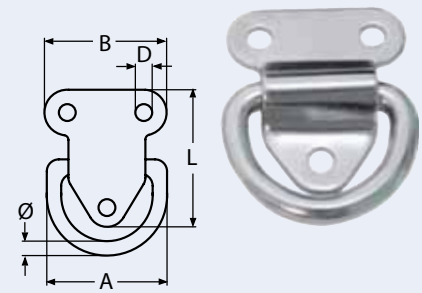

8579

Klappauge / A2-AISI 304
Folding pad eye / Poignée

Bestell-Nr. Order no.	Ø	B	D	L	A	Box	*€/Stück *€/piece
8579206	6	50	7	58	55	5	9,50
8579208	8	50	7	58	55	5	14,00