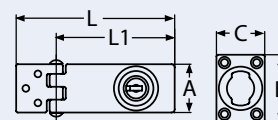

8588

Überfallscharnier mit Schloss / A2-AISI 304
Swivel hasp with lock / Fermeture avec serrure

Bestell-Nr. Order no.	A	B	C	L	L1	Box	*€/Stück *€/piece
8588230	30	42	30	98	78	1	15,00