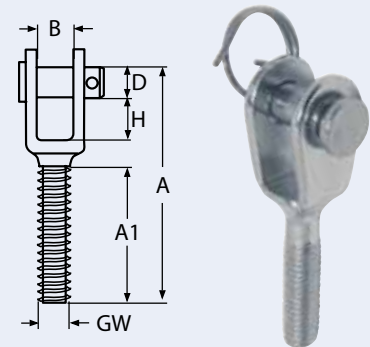

8452
ESS Gabel mit Gewinde, rechts / A4-AISI 316

ESS threaded jaw, right thread / Embout à chape fixe, pas à droite

Bestell-Nr. Order no.	GW	A	A1	H	B	D	Box	*€/Stück *€/piece
8452405	M5	40	20	10	8	5	10	2,00
8452406	M6	47	25	10	8	6	10	2,80
8452408	M8	52	25	12	10	8	5	3,90
8452410	M10	72	45	14	12	10	5	4,50