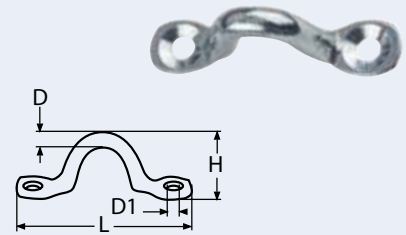

8226

Fenderöse / A2-AISI 304
Wire eye strap / Pontet

Bestell-Nr. Order no.	D	L	H	D1	Box	*€/Stück *€/piece
8226204	4	40	16	3,2	20	0,50
8226205	5	50	18	4,2	20	0,60
8226206	6	60	22	5,0	20	0,70
8226208	8	63	24	6,0	20	1,00
8226210	10	75	28	8,2	10	1,40