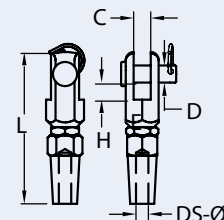

Montagegabelterminal / A4-AISI 316

Quick attach jaw / Embout à chape à sertissage rapide

Bestell-Nr. Order no.	DS-Ø WR-Ø	D	C	L	H	Box	*€/Stück *€/piece
8404404	4	8	8	72	8	1	28,00
8404405	5	10	10	82	10	1	34,00
8404406	6	12	12	94	12	1	44,00
8404408	8	14	14	116	14	1	60,00

Für Seile: 1x19 – 7x7 – 7x19 · BL= 95% vom Seil
For wire: 1x19 – 7x7 – 7x19 · BL= 95% of wire