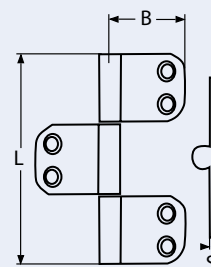

8896

Scharnier / A4-AISI 316
Hinge / Charnière triple

Bestell-Nr. Order no.	L	B	S	Box	*€/Stück *€/piece
8896498_37	98	37	1,5	1	19,50