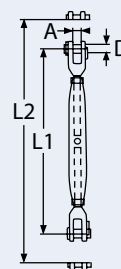

Spannschlösser, Terminals und Drahtseile

Turnbuckles, terminals and wire ropes

Tendeurs, ridoirs, embouts à sertir et câbles

2

814065

Wantenspanner Gabel-Gabel, Gabelkopf aus gedrehtem Material / A4-AISI 316

Turnbuckle with two forks, milled forkhead / Ridoirs corps fermé chape fixe usinée terminaison à sertir

Bestell-Nr. Order no.	GW	L1	L2	A	D	BL/Kg	Box	*€/Stück *€/piece
814065405	M5	135	195	6,5	5	100	10	6,90
814065406	M6	160	230	7,5	6	150	10	11,00
814065408	M8	180	255	11	8	250	10	21,00
814065410	M10	210	300	12	9	350	5	31,00
814065412	M12	270	380	14	12	600	5	46,00
814065414	M14	295	415	15	12	700	1	50,00
814065416	M16	340	480	17	16	1000	1	91,00