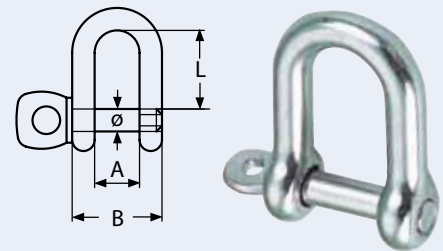

Rundschäkel mit unverlierbarem Bolzen / A4-AISI 316

Straight D-shackle with captive pin / Manille droite axe imperdable

Bestell-Nr. Order no.	Ø	A	B	L	BL/Kg	Box	*€/Stück *€/piece
8326405	5	10	20	16,5	1100	10	2,40
8326406	6	12	24	21	1600	10	2,70
8326408	8	16	32	28	3200	10	3,50
8326410	10	20	40	34	4900	5	5,30
8326412	12	24	48	36	6600	5	8,00