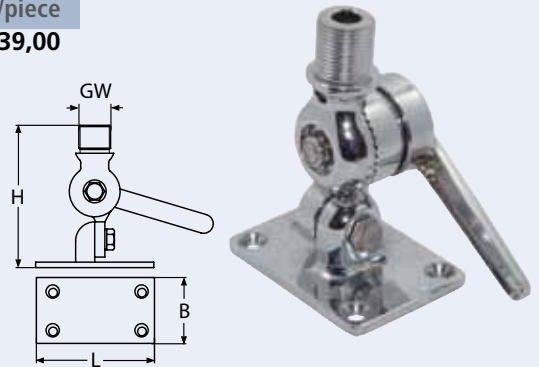

8330

Antennenhalter mit 2 mm-EPDM-Dichtung, Schrauben, Stopfmutter und Unterlegscheibe / A4-AISI 316
Antenna base with 2 mm-EPDM-sealing (sea water resistant), screws, nut and washer / **

Bestell-Nr. Order no.	L	B	H	GW	Box	*€/Stück *€/piece
8330492_64	92	64	108	3/4"	1	39,00

**Support d'antenne inclinable