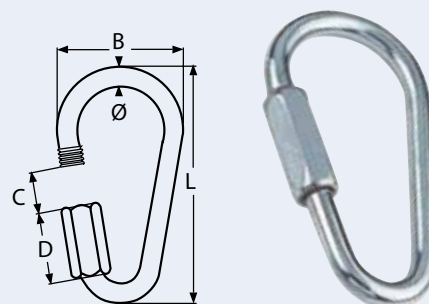

Karabinerhaken mit Schraubverbinder / A4-AISI 316

Spring hook with screw connector / Mousqueton avec vis de raccord

Bestell-Nr. Order no.	Ø	B	L	C	D	BL/Kg	Box	*€/Stück *€/piece
8961404_61	4	32	61	11	19	850	10	2,90
8961405_70	5	37	70	13	22	1350	10	3,60
8961406_82	6	42	82	14	25	2000	10	4,00
8961408_100	8	53	100	17	31	3300	10	7,40
8961410_118	10	63	118	20	36	5500	5	10,10
8961412_144	12	76	144	23	43	7500	5	16,30