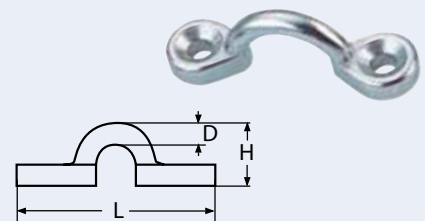

8227

Fenderöse, verstärkt / A4-AISI 316
Reinforced pad eye / Pontet renforcé

Bestell-Nr. Order no.	D	L	H	Box	*€/Stück *€/piece
8227405	5	48	15	10	2,50