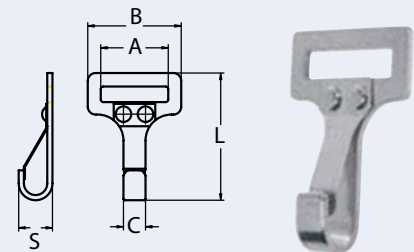

8541

Gurthaken (Bimini) / A2-AISI 304
Fixed clip (Bimini) / Attache rapide fixe pour sangle

Bestell-Nr. Order no.	A	B	L	C	S	Box	*€/Stück *€/piece
8541250_37	25	36	48	8	12	10	2,50