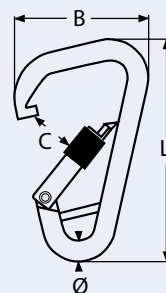

8954

Karabinerhaken mit Sicherheitsmutter und Steg / A4-AISI 316

Spring hook with lock nut and bar / Mousqueton asymétrique à barette avec vis de sécurité

Bestell-Nr. Order no.	Ø	L	B	C	BL/Kg	Box	*€/Stück *€/piece
8954411_120	11	120	70	24	1600	5	12,70