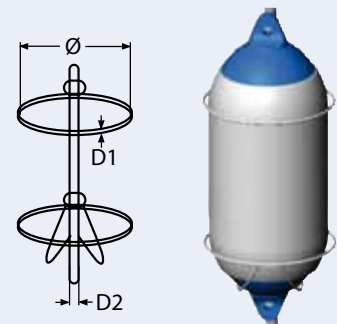

8618

Fenderhalter mit Wirbel, klappbar / A4-AISI 316
Fender holder with swivel, foldable / Support de pare-battage amovible

Bestell-Nr. Order no.	Fender-Ø max. Fender-Ø max.	D1	D2	Box	*€/Stück *€/piece
86184230	200	8	22 - 25	1	89,00
86184265	250	8	22 - 25	1	99,00

Der Fenderhalter ist stufenlos montierbar. Schwere Ausführung.
Eine Montage am 30-mm Rohr ist möglich.
This unique design folds nearly flat against your rail and is suitable
also for 30-mm tube. Can be used on vertical or raked stanchions.