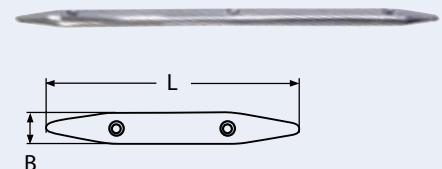

8439

Kratzerstop, halbrund und hohl / A2-AISI 304

Rub strakes, half-round and hollow / Liston de protection à moitié en rond - Version creuse

Bestell-Nr. Order no.	L	B	Box	*€/Stück *€/piece
84392200	200	20	5	8,70
84392300	300	20	5	9,90
84394450	450	20	5	12,90
84394600	600	20	5	17,20