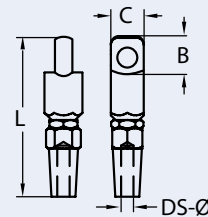

Für Seile: 1x19 – 7x7 – 7x19 · BL= 95% vom Seil
For wire: 1x19 – 7x7 – 7x19 · BL= 95% of wire

8404

Montagegabelterminal / A4-AISI 316

Quick attach jaw / Embout à chape à sertissage rapide

Bestell-Nr. Order no.	DS-Ø WR-Ø	D	C	L	H	Box	*€/Stück *€/piece
8404404	4	8	8	72	8	1	28,00
8404405	5	10	10	82	10	1	34,00
8404406	6	12	12	94	12	1	44,00
8404408	8	14	14	116	14	1	60,00