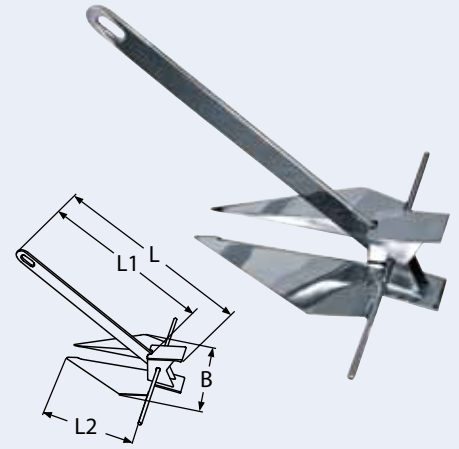

Ketten und Verbinder

Chains and connectors

Chaînes, maillons rapides et jonctions

814072

Anker Typ Danforth / A4-AISI 316

Anchor type Danforth / Ancre type Danforth

Bestell-Nr. Order no.	kg	L	L1	L2	B	Box	*€/Stück *€/piece
814072407	7	630	530	315	320	1	333,00
814072410	10	710	590	430	340	1	474,00
814072412	12	780	660	420	390	1	499,00
814072415	15	760	650	450	380	1	912,00
814072420	20	1.030	700	510	475	1	1136,00
814072430	30	900	760	540	590	1	1492,00