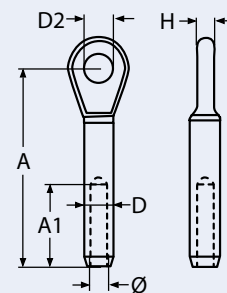

8469

ESS Augterminal / A4-AISI 316

ESS eye terminal / Embout à œil à sertir inox

Bestell-Nr. Order no.	DS-Ø WR-Ø	D	D2	A	A1	H	Box	*€/Stück *€/piece
846943	3	6,3	6,5	40	18	5	10	2,50
846944	4	7,5	8,5	52	24	6	10	3,00
846945	5	9,0	9,5	62	30	7	5	3,70
846946	6	12,5	13	75	36	8	5	5,30