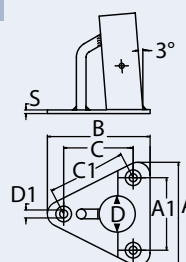

8632

Relingfuß, 3° / A4-AISI 316
Stanchion base, 3° / Support avec pontet pour tube, 3°

Bestell-Nr.x Order no.	Rohr-Ø (D) Tube-Ø (D)	D1	A	A1	B	C	C1	S	Box	*€/Stück *€/piece
8632425	25	6,5	86	60	86	60	67	3	1	35,00