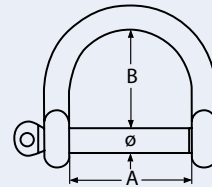

Rundschäkel, weite Form / A4-AISI 316

D-shackle, wide / Manille droite

Bestell-Nr. Order no.	Ø	A	B	BL/Kg	Box	*€/Stück *€/piece
8969405	5	25	20	750	10	2,00
8969406	6	24	33	1350	10	2,70
8969408	8	26	31	2500	10	4,10
8969410	10	41	55	3350	5	7,20
8969412	12	50	66	4000	5	9,10