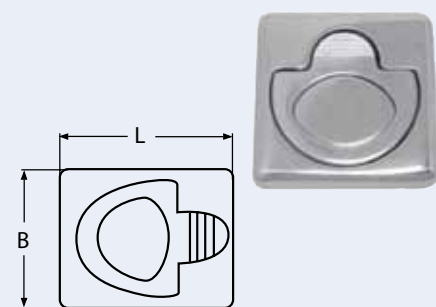

8649

Einlassgriff / A4-AISI 316
Lifting ring / Poignée

Bestell-Nr. Order no.	L	B	Materialstärke Material thickness	Box	*€/Stück *€/piece
8649450_50	50	50	6	1	21,10