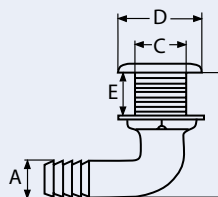

Borddurchlass, 90° / A4-AISI 316

Thru-hull, 90° / Pass-coque à 90°

Bestell-Nr. Order no.	Größe Size	A	L	C	D	E	Box	*€/Stück *€/piece
8893434	3/4"	19	65	32	41	19	1	28,00
889341	1"	25	69	32	41	19	1	32,50
889341_12	1 1/2"	38	89	40	60	19	1	54,50