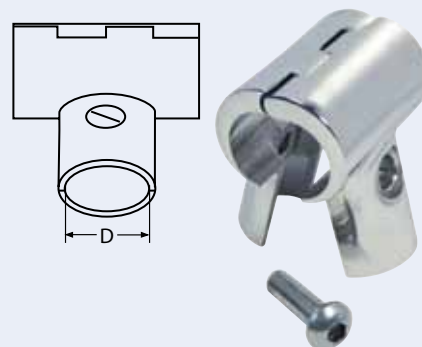

8822

T-Stück, 90°, klappbar / A4-AISI 316
Tee, 90° hinged / Té droit, 90° pliable

Bestell-Nr. Order no.	Rohr-Ø (D) Tube-Ø (D)	Box	*€/Stück *€/piece
8822422	22	1	21,50
8822425	25	1	23,90