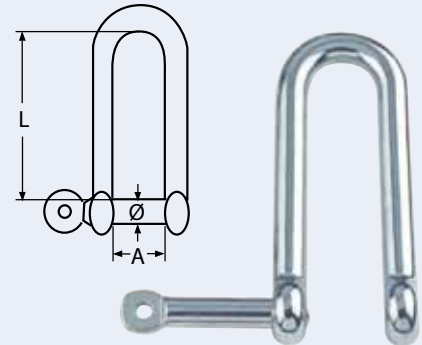

Rundschäkel, lange Form mit unverlierbarem Bolzen / A4-AISI 316

Straight D-shackle, long with captive pin / Manille droite axe imperdable, type long

Bestell-Nr. Order no.	Ø	A	L	BL/Kg	Box	*€/Stück *€/piece
8331405	5	10	37,5	1100	10	3,40
8331406	6	12	43	1600	10	3,70
8331408	8	16	60	3200	10	4,70
8331410	10	20	75	4900	5	7,20
8331412	12	24	90	6600	5	11,50