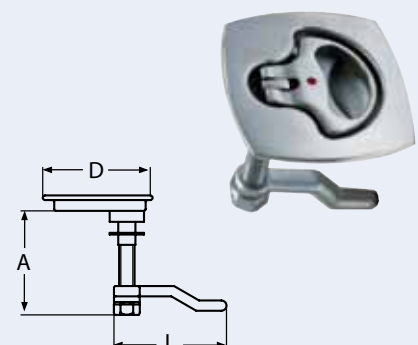

Einlassgriff mit Schloss / A4-AISI 316

Lifting ring with lock / Fermeture de panneau

Bestell-Nr. Order no.	Form Shape	D	A	L	Box	*€/Stück *€/piece
8818463_63RUND	Rund Round	63	73	60	1	55,00
8818463_63RECHTECKIG	Rechteckig Rectangular	63	73	60	1	62,00