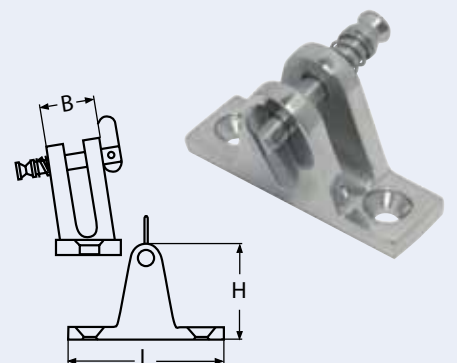

Deck hinge, 80°, removable pin / Platine de capote, 80° avec vis de protection

Bestell-Nr. Order no.	L	H	B	Box	*€/Stück *€/piece
8856456_17	56	35	17	5	8,20
83294ERSATZ	Ersatzbolzen / Replacement pin				2,60