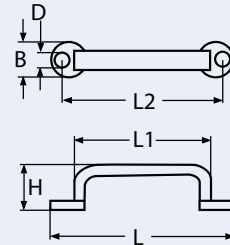

Scharniere, Griffe, Haken und Ringe

Hinges, handles, hooks and rings
Charnières, poignées, crochets et anneaux

6

8335

Griff aus Flachmaterial, poliert / A2-AISI 304
Handle, end-polished / Poignée poli

Bestell-Nr. Order no.	L	L1	L2	H	B	D	Box	*€/Stück *€/piece
83352065	65	48	57	16	13	7	5	6,00
83352080	80	64	72	20	14	8	5	6,50
83352100	100	75	88	25	18	10	5	7,00