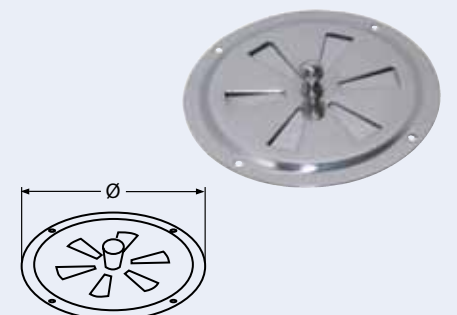

Incl. accumulator and 2 propeller (1 for intake and 1 for exhaust of air).

**8375**

Rundlüfter, verschliessbar / A4-AISI 316
Round vent, lockable / Grille papillon ouverture réglable

Bestell-Nr. Order no.	Ø	Box	*€/Stück *€/piece
83754100	100	1	9,50
83754125	125	1	14,50