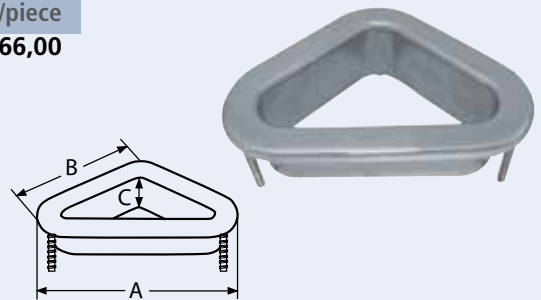

5

Ketten und Verbinder

Chains and connectors

Chaînes, maillons rapides et jonctions

8889

Klüse, dreieckig / A4-AISI 316

Hawse pipe, triangular / Tête de tuyau rectangulaire

Bestell-Nr. Order no.	A	B	C	Box	*€/Stück *€/piece
88894180	180	150	49	1	66,00