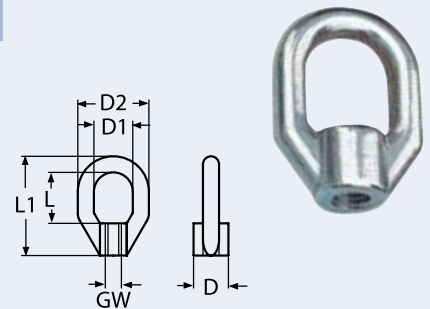

8537

Langaugenmutter / A4-AISI 316
Long eye nut / Ecrou à anneau

Bestell-Nr. Order no.	GW	L	L1	D	D1	D2	Box	*€/Stück *€/piece
853748	M8	19	37	13	15	27	10	3,60