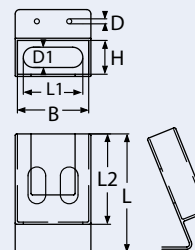

Handy-Halter mit Fuß / A4-AISI 316

Mobile phone bracket / Support pour téléphone mobile

Bestell-Nr. Order no.	L	L1	L2	B	H	D1	Box	*€/Stück *€/piece
8553480_48	80	40	60	48	24	14	1	24,50

Geschmacksmuster geschützt / patented
Auch in Blister-Skin-Verpackung lieferbar /
Also available in blister packets