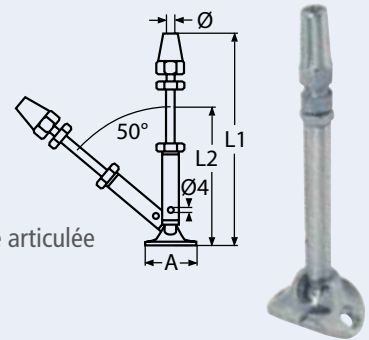

8763

Universal-Pfostenspanner mit Montageterminal / A4-AISI 316
Universal rail turnbuckle with quick attach terminal / **

Bestell-Nr. Order no.	Pfosten Stanchion	DS-Ø WR-Ø	L1	L2	A	Box	*€/Stück *€/piece
87634ECKIG	eckig/square	4	143	200	38	1	34,00
87634RUND	rund/round Ø50	4	143	200	38	1	34,00

Drahtseil einfach einlegen und zudrehen.
Just insert wire rope and turn. U.S. Pat.

**Tendeur de poteau universel avec embout sertissage rapide sur platine articulée