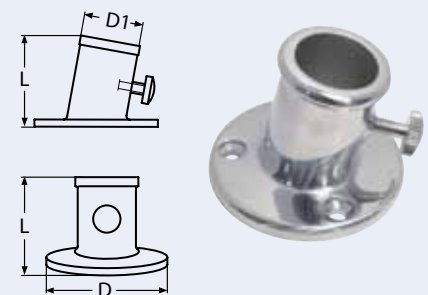

Bestell-Nr. Order no.	A	D	D1	C	L	Box	*€/Stück *€/piece
8587470	31	70	31	6,5	55	1	20,50

8586

Flaggenstockhalter / A2-AISI 304
Pennant pole holder / Support de hampe

Bestell-Nr. Order no.	D1	D	L	Box	*€/Stück *€/piece
8586226	26	67	50	1	27,00