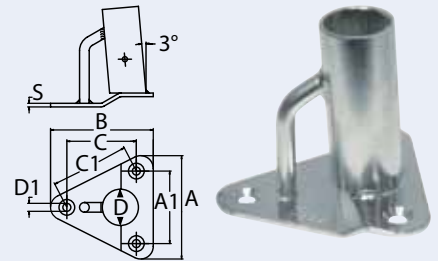

4

Relingsbeschläge, Rohr und Zubehör Rail fittings, tubing and accessories Embases, platines, tubes et accessoires

8634

Relingfuß, 3° / A4-AISI 316

Stanchion base, 3° / Support avec pontet pour tube, 3°

Bestell-Nr. Order no.	Rohr-Ø (D) Tube-Ø (D)	D1	A	A1	B	C	C1	S	Box	*€/Stück *€/piece
8634425	25	6,5	86	60	85	59	66	3	1	35,00