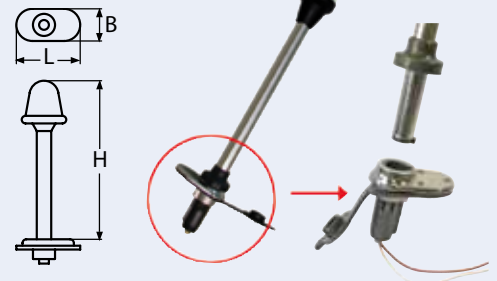

Herausnehmbar / Detachable

8646

Toplicht / A2-AISI 304
Stern light / Feu sur hampe

Bestell-Nr. Order no.	H	D	Volt	Box	*€/Stück *€/piece
86462660	660	55	12	1	54,20

Verstellbar / Adjustable

8644

Toplicht / A2-AISI 304
Stern light / Feu sur hampe