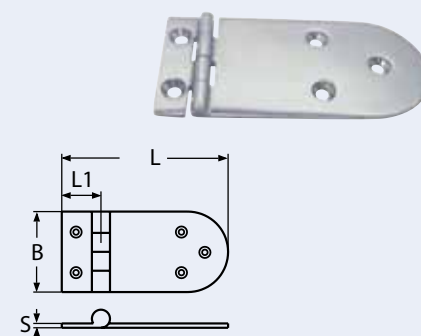

8912

Scharnier, Guss / A4-AISI 316
Hinge, cast / Charnière, coulée

Bestell-Nr. Order no.	L	L1	B	S	Box	*€/Stück *€/piece
89124134_65	134	21	65	4	2	19,80