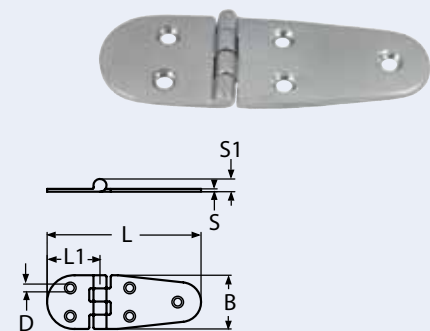

8571

Scharnier / A2-AISI 304
Hinge / Charnière

Bestell-Nr. Order no.	L	L1	B	D	S	S1	Box	*€/Stück *€/piece
85712110_38	110	38	38	5,5	2	9	5	10,00