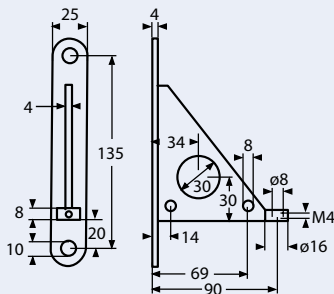

8463

ESS Massivkugel mit Innengewinde, poliert / A2-AISI 304

ESS massive ball with internal thread, polished / Boule massive polie avec filetage intérieur

Bestell-Nr. Order no.	D	GW	A	Box	*€/Stück *€/piece
8463215	15	M6	6	10	7,20
8463220	20	M6	17	10	9,60
8463225	25	M6	17	10	12,10
8463230	30	M6	18	10	16,70
8463240	40	M8	24	5	30,90
8463250	50	M8	24	5	54,50

8499

ESS Kombi-Wandkonsole / A4-AISI 316

ESS combination wall bracket / Support mural pour câble

Bestell-Nr. Order no.	Typ Type	Abmessungen Dimensions	Box	*€/Stück *€/piece
84994A135_90	A	siehe technische Zeichnung see technical drawing	1	24,50
84994B135_90	B	siehe technische Zeichnung see technical drawing	1	24,50

Typ A

Typ B

Typ A

8502

ESS Wandkonsolen - Grundplatte / A2-AISI 304

ESS ground plate for wall bracket / Rondelle plate extra

Bestell-Nr. Order no.	D	D1	S	Box	*€/Stück *€/piece
8502258	58	14	6	10	4,50