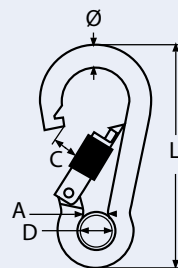

8232

Karabinerhaken mit Sicherheitsmutter und Kausche / A4-AISI 316
Spring hook with lock nut and eyelet / Mousqueton pompier à œil avec vis de sécurité

Bestell-Nr. Order no.	Ø	L	D	A	C	BL/Kg	Box	*€/Stück *€/piece
8232404_40	4	40	5	6,5	7	400	10	2,50
8232405_50	5	50	9	7,5	8	600	10	3,00
8232406_60	6	60	10	7,5	9	900	10	4,00
8232407_70	7	70	11	9	9	1000	10	5,00
8232408_80	8	80	13	8	8	1200	10	6,00
8232410_100	10	100	16	10	10	1400	5	8,00
8232411_120	11	120	18	11	15	1500	5	11,00