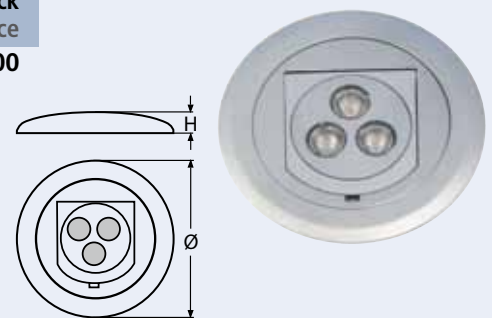

814144

LED High Power Deckenlampe / Alu

High power LED ceiling light / Plafonnier ultra-puissant en aluminium. Éclairage par LED

Bestell-Nr. Order no.	Ø	H	Volt	Watt	Box	*€/Stück *€/piece
8141440	130	75	12	3	1	118,00