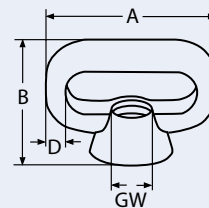

Bügelmutter / A4-AISI 316

Lifting eye / Ecrou à oeil de levage

Bestell-Nr. Order no.	GW	A	B	D	Box	*€/Stück *€/piece
814110412	M12	57	47	10	5	14,00