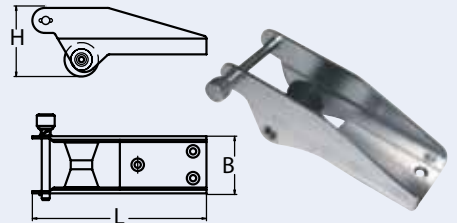

Ankerrolle mit Bolzen / A2-AISI 304

Bow roller with pin / Davier avec verrouillage

Bestell-Nr. Order no.	L	B	H	Box	*€/Stück *€/piece
85952200	200	60	80	1	60,00
85952250	250	60	80	1	72,00