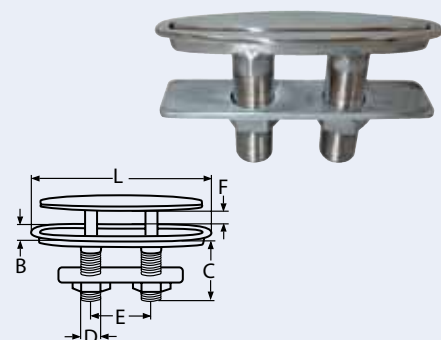

814218

Klampe, versenkbar mit Federautomatik / A4-AISI 316
Automatic pull out cleat, spring loaded / Taquet avec Système ressort

Bestell-Nr. Order no.	L	B	C	D	E	F	Box	*€/Stück *€/piece
8142184120	120	32	75	22	44	19	1	124,00
8142184170	170	38	94	25	58	22	1	161,00
8142184224	224	46	113	35	76	25	1	258,00
8142184278	278	50	132	38	87	30	1	338,00