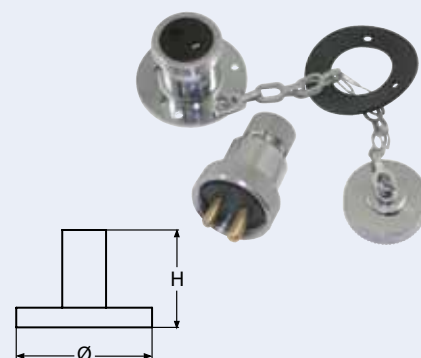

8727

Steckverbindung, Messing, verchromt, wasserdicht

Deck connector, brass, chrome plated, water resistant / Prise de pont étanché

Bestell-Nr. Order no.	Pole	Ampere	Volt	Ø	H	Box	*€/Stück *€/piece
872772-3	2	3	12	38	55	1	18,00
872773-3	3	3	12	38	55	1	19,00
872774-3	4	3	12	38	55	1	19,40
872772-5	2	5	12	45	65	1	22,00
872773-5	3	5	12	45	65	1	19,20
872774-5	4	5	12	45	65	1	24,40