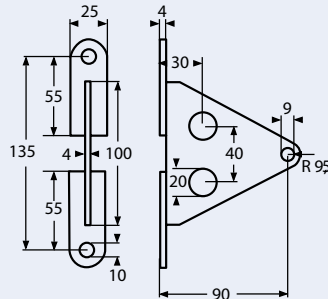

8463

ESS Massivkugel mit Innengewinde, poliert / A2-AISI 304

ESS massive ball with internal thread, polished / Boule massive polie avec filetage intérieur

Bestell-Nr. Order no.	D	GW	A	Box	*€/Stück *€/piece
8463215	15	M6	6	10	7,20
8463220	20	M6	17	10	9,60
8463225	25	M6	17	10	12,10
8463230	30	M6	18	10	16,70
8463240	40	M8	24	5	30,90
8463250	50	M8	24	5	54,50

8499

ESS Kombi-Wandkonsole / A4-AISI 316

ESS combination wall bracket / Support mural pour câble

Bestell-Nr. Order no.	Typ Type	Abmessungen Dimensions	Box	*€/Stück *€/piece
84994A135_90	A	siehe technische Zeichnung see technical drawing	1	24,50
84994B135_90	B	siehe technische Zeichnung see technical drawing	1	24,50

Typ A

Typ B

Typ B

8502

ESS Wandkonsolen - Grundplatte / A2-AISI 304

ESS ground plate for wall bracket / Rondelle plate extra

Bestell-Nr. Order no.	D	D1	S	Box	*€/Stück *€/piece
8502258	58	14	6	10	4,50