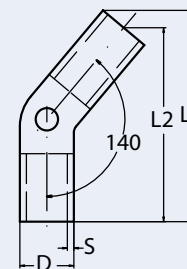

8562

Relingverbindung, 140° / A4-AISI 316
Elbow, 140° / Coude, 140°

Bestell-Nr. Order no.	Rohr-Ø (D) Tube-Ø (D)	L1	L2	S	Box	*€/Stück *€/piece
8562422	22	112	105	3	1	18,20
8562425	25	115	108	3	1	19,00