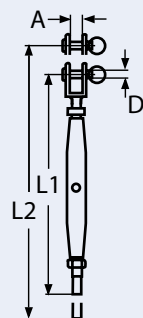

8275

Wantenspanner Gabel-Terminal / A4-AISI 316

Turnbuckle with fork and terminal / Ridoir corps fermé chape fixe terminaison à sertir

Bestell-Nr. Order no.	GW WR-Ø	DS-Ø	L1	L2	A	D	Box	€/Stück *€/piece
8275405/25	M5	2,5	155	215	6	5	10	9,00
8275406/3	M6	3	175	245	7,5	6	10	10,00
8275406/4	M6	4	185	255	7,5	6	10	13,00
8275408/4	M8	4	200	275	11	8	10	28,00
8275408/5	M8	5	205	280	11	8	10	35,00
8275410/5	M10	5	230	320	12	9	5	87,00
8275410/6	M10	6	245	355	12	9	5	95,00
8275412/6	M12	6	285	400	14	12	5	105,00
8275412/8	M12	8	305	420	14	12	5	110,00
8275414/7	M14	7	315	435	15	15	1	119,00
8275416/8	M16	8	360	500	17	17	1	129,00
8275416/10	M16	10	370	510	17	16	1	145,00
8275420/10	M20	10	410	560	20	20	1	159,00