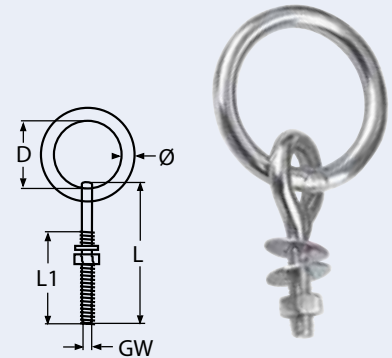

8228

Ringbolzen / A2-AISI 304
Ring bolt / Piton avec anneau

Bestell-Nr. Order no.	GW	Ø	D	C	L1	Box	*€/Stück *€/piece
8228206	M6	6	35	75	50	5	3,10
8228208	M8	8	45	75	50	5	6,00
8228210	M10	9	50	100	75	5	10,00
8228212	M12	12	60	120	80	5	12,00