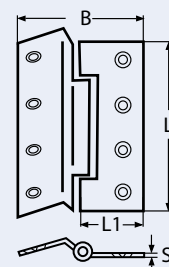

814162

Scharnier / A2-AISI 304
Hinge / Charnière déportée

Bestell-Nr. Order no.	L	L1	B	S	Box	*€/Stück *€/piece
8141624152_76	152	22	76	3	1	49,50