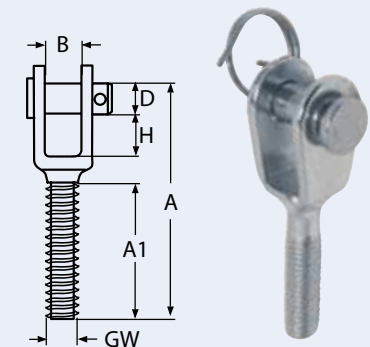

8453

ESS Gabel mit Gewinde, links / A4-AISI 316

ESS threaded jaw, left thread / Embout à chape fixe, pas à gauche

Bestell-Nr. Order no.	GW	A	A1	H	B	D	Box	*€/Stück *€/piece
8453405	M5	40	20	10	8	5	10	2,30
8453406	M6	47	25	10	8	6	10	3,50
8453408	M8	52	25	12	10	8	5	3,90
8453410	M10	72	45	14	12	10	5	4,60