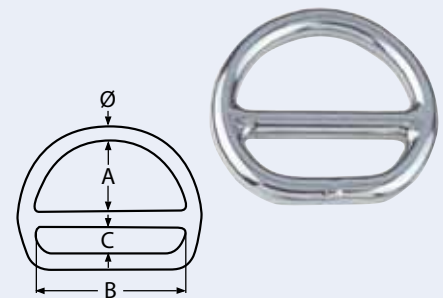

8975

Ring mit Doppelsteg / A4-AISI 316
Double layer D-ring / Anneau barrette double

Bestell-Nr. Order no.	Ø	A	B	C	BL/Kg	Box	*€/Stück *€/piece
8975406050	6	28	50	10	1800	10	3,20
8975408050	8	28	50	10	2800	10	4,70