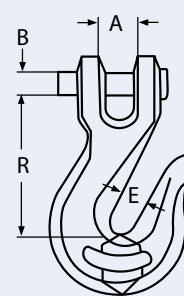

Kettenhaken, selbstklemmend / A4-AISI 316

Clavis grab hook / Croc de palan

Bestell-Nr. Order no.	Für Kette For chain	A	E	B	R	BL/Kg	Box	*€/Stück *€/piece
8388406	6	11	9	9	46	2300	5	8,50
8388408	8	13	11	11	54	3650	5	14,50
8388410	10	15	13	12	62	4640	5	19,00