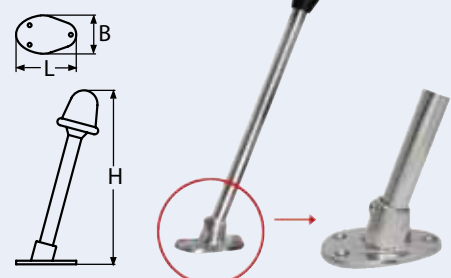

8643

Toplicht / A2-AISI 304
Stern light / Feu sur hampe

Bestell-Nr. Order no.	H	L	B	Volt	Box	*€/Stück *€/piece
86432250	250	85	50	12	1	35,00