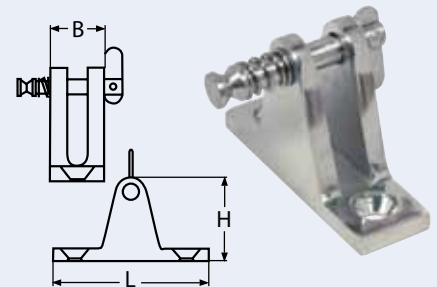

8328

Verdeckbeschlag, 90° mit Sicherungsbolzen / A4-AISI 316

Deck hinge, 90° with removable pin / Platine de capote, 90° avec vis de protection

Bestell-Nr. Order no.	L	H	B	Box	*€/Stück *€/piece
8328456_17	60	35	22	5	8,00
83284ERSATZ	Ersatzbolzen / Replacement pin			1	2,60