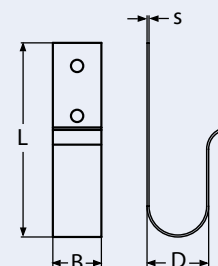

Bootshakenhalter / A2-AISI 304

Boat hook holder / Support de cordage

Bestell-Nr. Order no.	L	B	D	S	Box	*€/Stück *€/piece
85842100	100	25	32	1	10	3,70