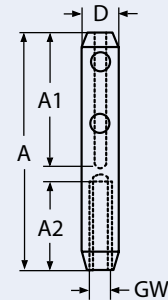

8451

ESS Schraubterminal zur Selbstmontage / A4-AISI 316

ESS screw terminal for self-assembly / Serre câble avec filetage interne, droite ou gauche

Bestell-Nr. Order no.	DS-Ø WR-Ø	GW	D	A	A1	A2	Box	*€/Stück *€/piece
84514RE	3+4	M6 rechts M6 right	12	80	45	30	5	7,90
84514LI	3+4	M6 links M6 left	12	80	45	30	5	7,90