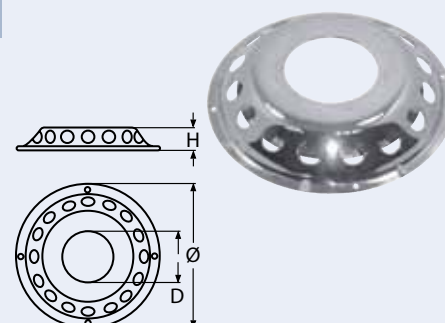

Bestell-Nr. Order no.	Durchlass (D) Outlet (D)	Gesamt-Ø Total-Ø	H	Box	*€/Stück *€/piece
87132225	90	225	30	1	44,00

8657

Lüfter mit Haube / A2-AISI 304
Flanged cowl ventilator / Aérateur scirocco

Bestell-Nr. Order no.	L	B	D	Box	*€/Stück *€/piece
86572125	125	145	76	1	35,00