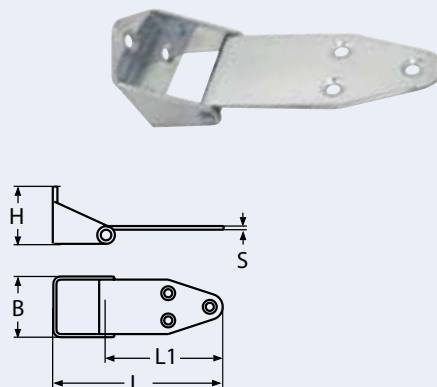

8905

Scharnier / A2-AISI 304
Hinge / Charnière

Bestell-Nr. Order no.	L	L1	B	H	S	Box	*€/Stück *€/piece
89052127_47	127	98	47	41	2,5	5	10,90