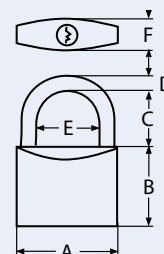

8423

Vorhängeschloss mit gehärtetem A2-Bügel und Mechanik, Körper aus Messing / A2-AISI 304
Padlock, hardened A2-shackle and mechanism, brass body / Cadenas inox. Corp en laiton

Bestell-Nr. Order no.	A	B	C	E	D	Box	*€/Stück *€/piece
8423225	25	24	11	13	4,0	3	5,00
8423230	30	27	12	16	4,8	3	8,00
8423240	40	33	13	22	6,0	3	10,50
8423250	50	40	16	28	8,0	3	25,60
8423260	60	42	18	33	10,0	3	27,00

3 Stück, gleichschließend
3 padlocks, common locking, per paket