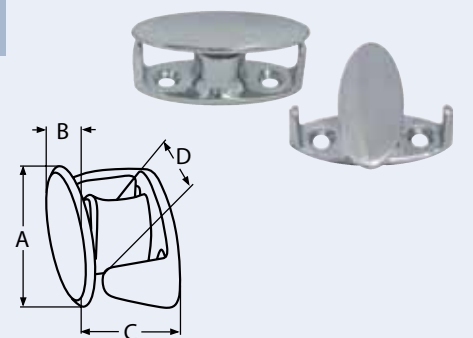

Fenderhalter, drehbar / A4-AISI 316

Swivel fender holder / Soufflage rotatif de pare battage

Bestell-Nr. Order no.	A	B	C	D	Box	*€/Stück *€/piece
8141324	63	25	27	18	1	24,00