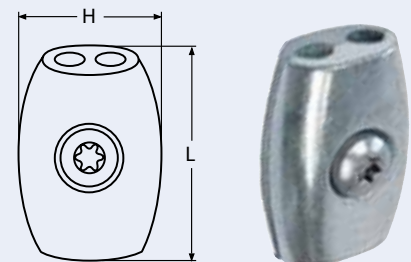

Eiform-Drahtseilklemme / A4-AISI 316

Egg shaped wire clamp / Serre cable forme œuf

NEW

Bestell-Nr. Order no.	DS-Ø WR-Ø	L	H	TX	Box	*€/Stück *€/piece
814391402	2	28	11	20	10	5,20
814391403	3	28	12	25	10	5,20
814391404	4	34	14	30	10	6,00
814391405	5	34	15	30	5	7,30
814391406	6	35	15	30	5	8,60