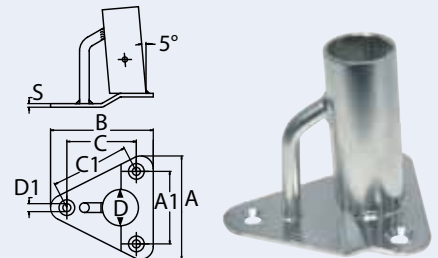

Relingfuß, 5° / A4-AISI 316

Stanchion base, 5° / Support avec pontet pour tube, 5°

Bestell-Nr. Order no.	Rohr-Ø (D) Tube-Ø (D)	D1	A	A1	B	C	C1	S	Box	*€/Stück *€/piece
8635425	25	6,5	86	60	85	59	66	3	1	35,00