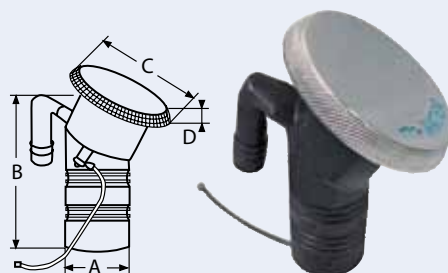

8837

30° Einfüllstutzen mit Deckelentlüftung / A4-AISI 316

30° stalon vented deck fill / Nable de pont avec aération

Bestell-Nr. Order no.	Zoll Inch	Für For	A	B	C	D	Box	*€/Stück *€/piece
88374WATER1_12	1 1/2	Wasser/Water	38	98	79,5	12,5	1	45,00
88374DIESEL1_12	1 1/2	Diesel/Diesel	38	98	79,5	12,5	1	45,00
88374GAS1_12	1 1/2	Benzin/Gas	38	98	79,5	12,5	1	45,00
88374WASTE1_12	1 1/2	Abwasser/Waste	38	98	79,5	12,5	1	45,00