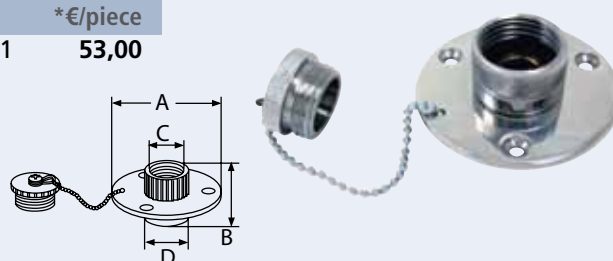

814108

Wassereinlass / A4-AISI 316
Water inlet / Arrivée d'eau

Bestell-Nr. Order no.	A	B	C	D	Box	*€/Stück *€/piece
814108470	70	35	24	26	1	53,00