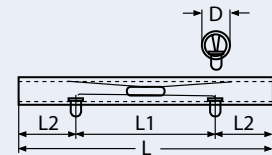

4

Relingsbeschläge, Rohr und Zubehör Rail fittings, tubing and accessories Embases, platines, tubes et accessoires

8531

Rohrschnellverschluss / A2-AISI 304
Tube quick-release / Tube avec goupille

Bestell-Nr. Order no.	Für Rohr-Ø For tube-Ø	D	L	L1	L2	Box	*€/Stück *€/piece
8531222	22 x 1,5	18,7	150	80	35	1	12,50
8531225	25 x 1,5	21,7	150	80	35	1	13,00