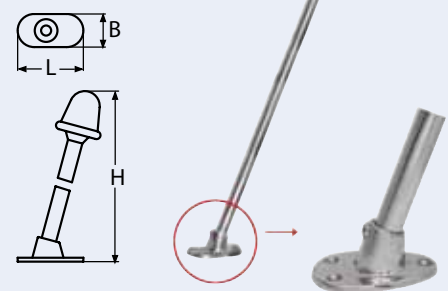

8644

Toplicht / A2-AISI 304
Stern light / Feu sur hampe

Bestell-Nr. Order no.	H	L	B	Volt	Box	*€/Stück *€/piece
86442630	630	85	50	12	1	36,00