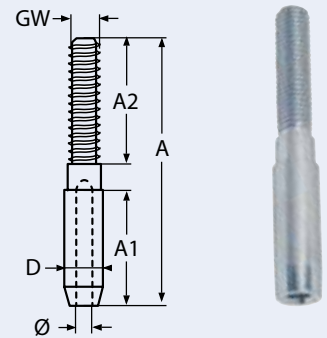

8445

ESS Gewindeterminale, rechts / A4-AISI 316
ESS swage stud, right thread / Terminaison fileté, pas à droite

Bestell-Nr. Order no.	DS-Ø WR-Ø	GW	D	A	A1	A2	Box	*€/Stück *€/piece
8445405/3	3	M5	6,3	50	18	27	10	2,50
8445406/4	4	M6	7,5	60	25	30	10	3,00
8445408/5	5	M8	9,0	70	31	31	5	3,50
8445410/6	6	M10	12,5	85	37	40	5	5,00