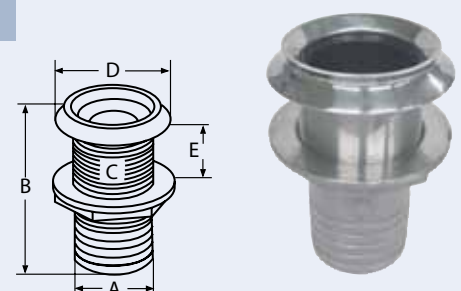

814062

Auspuffdurchlass mit Klappe / A4-AISI 316
Exhaust thru hull with flap / Passe-coque d'échappement avec clapet

Bestell-Nr. Order no.	A	B	C	D	E	Box	*€/Stück *€/piece
814062450	50	138	57	80	53	1	103,50