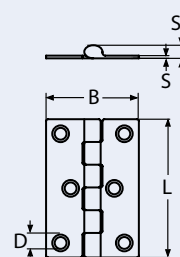

8567

Scharnier / A2-AISI 304
Hinge / Charnière

Bestell-Nr. Order no.	L	B	D	S	S1	Box	*€/Stück *€/piece
85672050_35	50	35	3,3	1,7	8	5	4,70
85672062_40	62	40	3,3	1,7	8	5	7,40
85672075_48	75	48	5,5	1,7	8	5	8,90
85672100_54	100	54	6,6	1,7	8	5	9,50