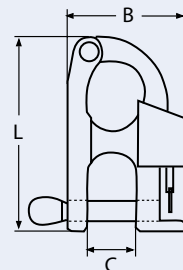

8485

Wasserskihaken / A4-AISI 316

Waterski hook / Crochet pour ski nautique

Bestell-Nr. Order no.	C	L	B	BL/Kg	Box	*€/Stück *€/piece
8485460	16	60	36,5	800	5	14,50