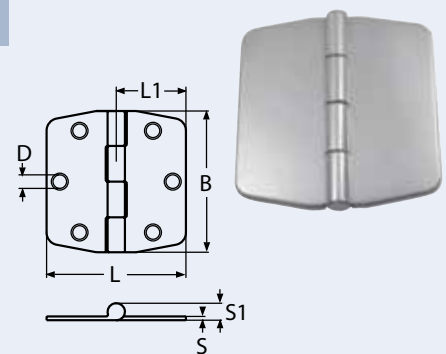

8677

Scharnier mit Abdeckung / A4-AISI 316
Covered hinge / Charnière avec cache de vis

Bestell-Nr. Order no.	L	L1	B	D	S	S1	Box	*€/Stück *€/piece
86774075_74	74	37	75	7,5	2	9	5	22,50