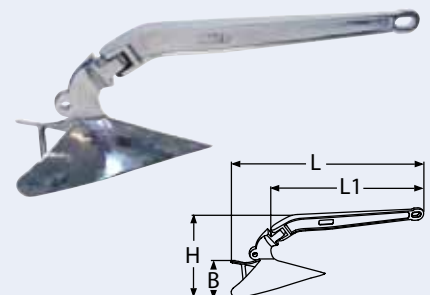

Pflugscharanker, hochglanzpoliert / A4-AISI 316

Plough anchor, highly polished / Ancre charrue polie

Bestell-Nr. Order no.	Kg	L	L1	H	B	Box	*€/Stück *€/piece
8385407	7	710	520	245	230	1	335,00
8385409	9	740	560	310	290	1	415,00
8385412	12	860	670	340	270	1	565,00
8385415	15	860	610	390	300	1	760,00
8385422	22	880	690	420	330	1	1220,00
8385427	27	880	690	450	340	1	1485,00