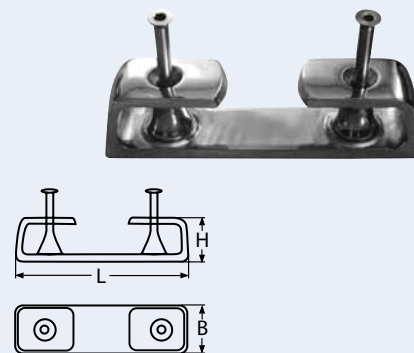

814303

Klüsenklampe / A4-AISI 316
Fairlead roller / Chaumards à galets

Bestell-Nr. Order no.	Für Seil For rope	L	B	H	Box	*€/Stück *€/piece
8143034205_40	16 - 22	205	40	55	1	97,00
8143034260_45	24 - 30	260	45	75	1	140,00