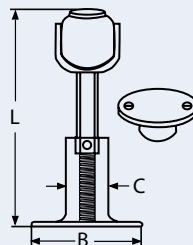

6

Scharniere, Griffe, Haken und Ringe

Hinges, handles, hooks and rings

Charnières, poignées, crochets et anneaux

8826

Magnet-Türhalter, variabel / A4-AISI 316

Adjustable door holder / Bloqueur de porte aimanté et réglable

Bestell-Nr. Order no.	L	B	A	Box	*€/Stück *€/piece
8826451	90-115	51	115	2	82,00