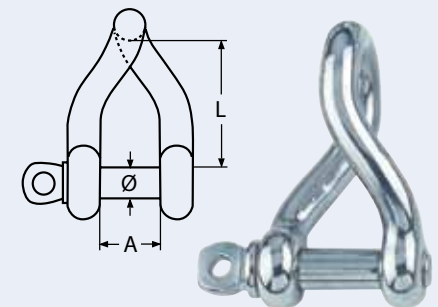

Rundschäkel, gedrehte Form / A4-AISI 316

Shackle, twisted / Manille type torsadée

Bestell-Nr. Order no.	Ø	A	L	BL/Kg	Box	*€/Stück *€/piece
8296405	5	10	27	1200	10	2,10
8296406	6	12	30	1750	10	2,50
8296408	8	16	42	3000	10	3,60
8296410	10	20	55	5800	5	6,00
8296412	12	24	65	7000	5	10,30