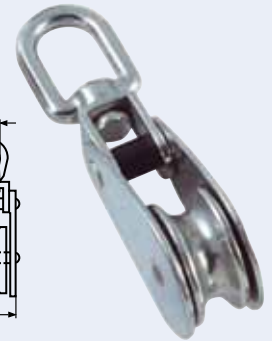

8369

Block mit Messingbuchsen / A2-AISI 304
Single block / Poulie dériveur avec émerillon

Bestell-Nr. Order no.	¹Ø	²mm	A	B	C	D	L	S.W.L.	*€/Stück *€/piece
8369225	25	9	27	20	13	5	88	300	12,30
8369232	32	10	35	22	17	6	104	300	17,00
8369250	50	13	54	29	19	8	143	500	21,00

¹Rollen-Ø / Reel-Ø   ²Rille mm / Groove mm