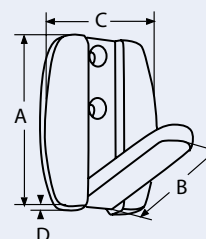

8830

Kleiderhaken, klappbar / A4-AISI 316

Coat hook, foldable / Crochet porte vêtement pliant

Bestell-Nr. Order no.	A	B	C	D	Box	*€/Stück *€/piece
8830450	50	50	28	10	5	12,20