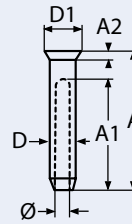

8459

ESS Senkkopfterminal / A4-AISI 316

ESS cone terminal / Terminaison à tête plate à sertir

Bestell-Nr. Order no.	DS-Ø WR-Ø	D	D1	A	A1	A2	Box	*€/Stück *€/piece
845943	3	8,0	6,3	34	27	2	10	4,00
845944	4	9,5	7,5	43	35	2	10	4,30
845945	5	13,0	9,0	50	40	3	5	4,50
845946	6	16,5	12,5	64	50	3	5	5,30