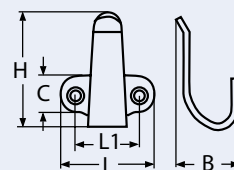

8347

Haken, poliert / A2-AISI 304

Hook, end-polished / Crochet poli

Bestell-Nr. Order no.	L	L1	B	C	H	Box	*€/Stück *€/piece
8347235	35	21,5	23	16	44	10	3,80
8347243	43	30,0	25	18	56	10	4,80