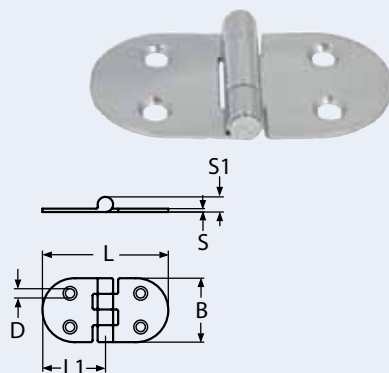

8572

Scharnier / A2-AISI 304
Hinge / Charnière

Bestell-Nr. Order no.	L	L1	B	D	S	S1	Box	*€/Stück *€/piece
8572275_38	75	37,5	38	5,5	2	9	5	7,50