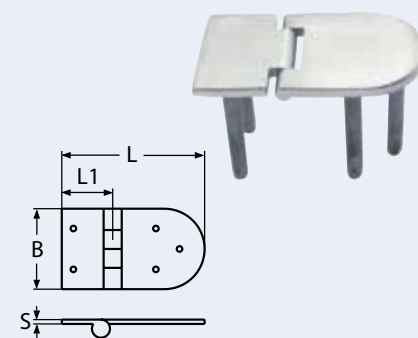

8911

Scharnier mit Gewinde, Guss / A4-AISI 316
Hinge with thread, cast / Charnière avec filetage, coulée

Bestell-Nr. Order no.	L	L1	B	S	Box	*€/Stück *€/piece
8911476_40	76	30	40	4	2	18,70