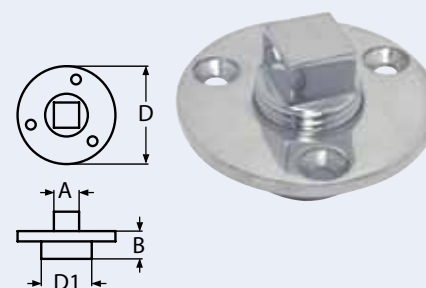

8700

Lenzstopfen / A4-AISI 316
Drain plug / Bouchon

Bestell-Nr. Order no.	D	D1	A	B	Box	*€/Stück *€/piece
8700426_16	50	20	26	16	1	13,80