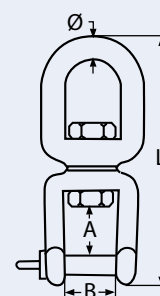

Wirbelschäkel, Auge-Gabel / A4-AISI 316

Eye and jaw swivel / Emerillon œil / manille

Bestell-Nr. Order no.	Ø	L	B	A	BL/Kg	Box	*€/Stück *€/piece
8255406	6	66	12	11	1350	10	5,50
8255408	8	94	16	16	2500	10	6,00
8255410	10	118	22	22	3500	5	13,00
8255413	13	152	28	28	6000	1	22,00
8255416	16	188	34	37	9800	1	48,00
8255419	19	229	38	45	15000	1	52,00