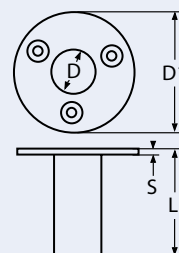

814607

Persenning-Rohrhalter / A4-AISI316
Tarp tube holder / Support du tube

NEW

Bestell-Nr. Order no.	Rohr-Ø (D) Tube-Ø (D)	D1	L	S	Box	*€/Stück *€/piece
814607420	20	63,5	68	4	1	17,50
814607422	22	63,5	68	4	1	18,00