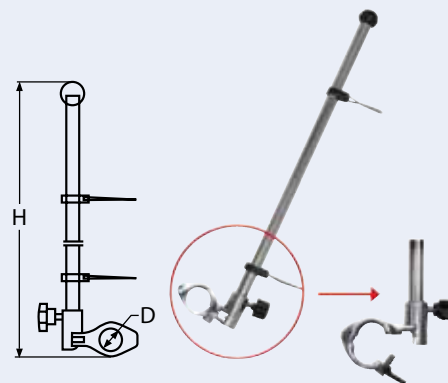

8438

Flaggenstock / A2-AISI 304

Pennant pole / Porte fanion inox

Bestell-Nr. Order no.	Rohr-Ø (D) Tube-Ø (D)	H	Box	*€/Stück *€/piece
8438222	22	455	1	38,00
8438225	25	455	1	39,00