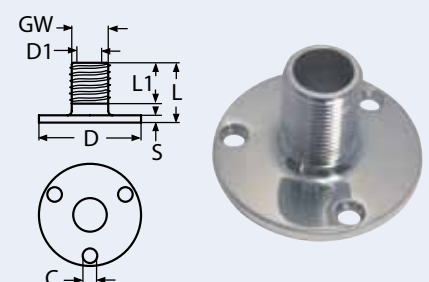

8603

Antennenfuß / A4-AISI 316
Antenna base / Embase d'antenne

Bestell-Nr. Order no.	GW	D	D1	C	L	L1	S	Box	*€/Stück *€/piece
8603425	3/4"	70	18	8	40	30	5	1	23,00