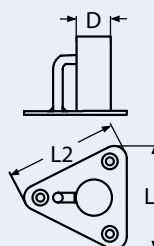

Dreieck / Triangle