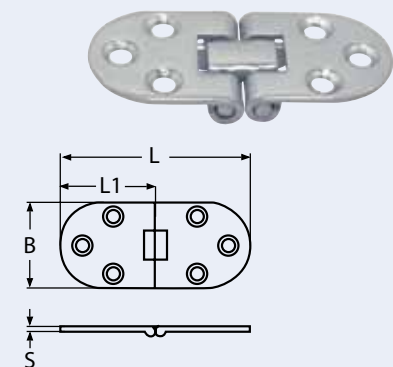

8897

Scharnier / A4-AISI 316
Hinge / Charnière

Bestell-Nr. Order no.	L	L1	B	S	Box	*€/Stück *€/piece
8897466_30	66	33	30	2	5	5,90