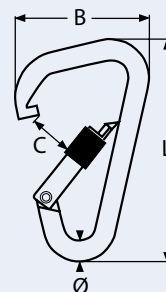

Karabinerhaken mit Sicherheitsmutter / A4-AISI 316

Spring hook with lock nut / Mousqueton asymétrique avec vis de sécurité

Bestell-Nr. Order no.	Ø	L	B	C	BL/Kg	Box	*€/Stück *€/piece
8953411_120	11	120	70	24	1600	5	12,00