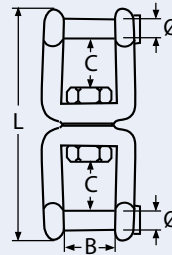

8535

Wirbelschäkel, Gabel-Gabel mit Innensechskant / A4-AISI 316
Jaw and jaw swivel with hexagon socket / Emerillon à manille double avec vis six pans creux

Bestell-Nr. Order no.	Ø	L	B	C	BL/Kg	Box	*€/Stück *€/piece
8535405	5	60	10	11	600	10	2,90
8535406	6	66	12	11	1350	10	8,30
8535408	8	94	16	16	2500	10	11,70
8535410	10	118	20	22	3500	5	18,00
8535413	13	152	26	28	6000	1	29,80
8535416	16	188	34	37	10800	1	56,00
8535419	19	229	38	45	16100	1	74,00