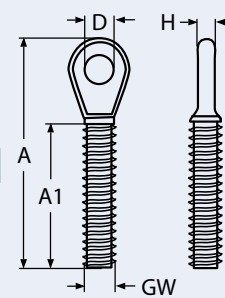

8454

ESS Auge mit Gewinde, rechts / A4-AISI 316

ESS threaded eye, right thread / Embout à œil fixe, pas à droite

Bestell-Nr. Order no.	GW	A	A1	D	H	Box	*€/Stück *€/piece
8454405	M5	45	23	5,5	3	10	2,80
8454406	M6	47	28	6,5	4	10	3,00
8454408	M8	55	40	8,5	5	5	3,50
8454410	M10	65	47	10,5	6	5	4,50