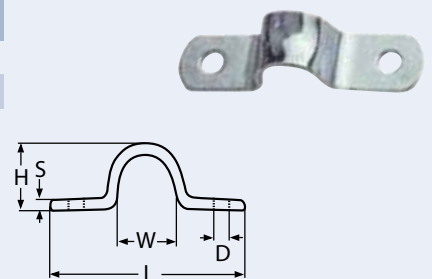

8855

Augbügel / A4-AISI 316
Eye strap / Pontet plat

Bestell-Nr. Order no.	L	H	S	W	D	Box	*€/Stück *€/piece
8855445	45	11	1,2	13	4	10	3,20
8855448	48	14	1,2	16	4	10	3,40