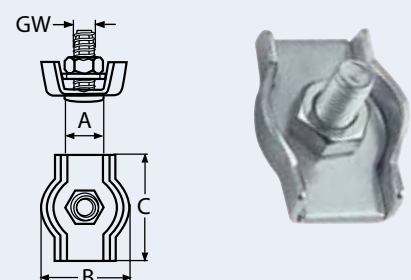

Simplex Drahtseilklemme / A4-AISI 316

Simplex wire rope clip / Serre câble plat simple

Bestell-Nr. Order no.	DS-Ø WR-Ø	GW	A	B	C	Box	*€/Stück *€/piece
8304402	2	M4	4	11,5	15	20	0,50
8304403	3	M4	6	14,5	18	20	0,60
8304404	4	M5	8	16,5	20	20	1,00
8304405	5	M5	10	20,0	24	10	1,20
8304406	6	M6	12	24,5	29	10	1,90
8304408	8	M8	16	31,5	35	5	3,50
8304410	10	M10	20	38,0	48	5	8,70