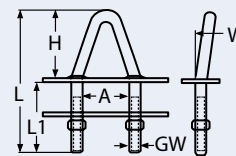

8979

U-Bolzen mit zwei Gegenplatten, Kopf gewinkelt / A4-AISI 316

U-bolt with two counter plates, angled head / Cadenne a fil double forme "V"

Bestell-Nr. Order no.	W	GW	L	L1	A	H	Box	*€/Stück *€/piece
897940800	0°	M8	100	50	33	40	10	10,00
897940808	8°	M8	100	50	33	40	10	10,00
897940818	18°	M8	100	50	33	40	10	10,00
897941000	0°	M10	120	60	40	40	5	12,00
897941008	8°	M10	120	60	40	40	5	12,00
897941018	18°	M10	120	60	40	40	5	12,00