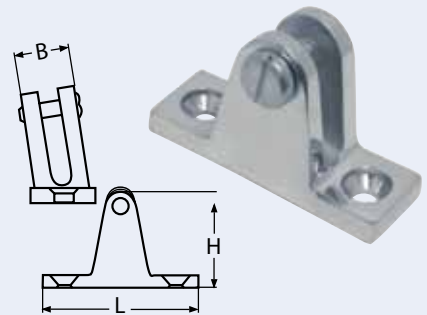

Verdeckbeschlag Unterteil, 80° / A4-AISI 316

Deck hinge angle base, 80° / Platine de capote, 80°

Bestell-Nr. Order no.	L	B	H	Box	*€/Stück *€/piece
8313456_20	56	20	36	5	6,00