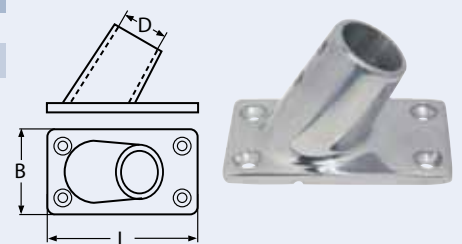

8204

Relingfuß, 60° / A4-AISI 316
Rectangular base, 60° / Platine de balcon rectangulaire, 60°

Bestell-Nr. Order no.	Rohr-Ø (D) Tube-Ø (D)	L	B	Box	*€/Stück *€/piece
8204422	22	78	43	1	10,50
8204425	25	81	48	1	11,00