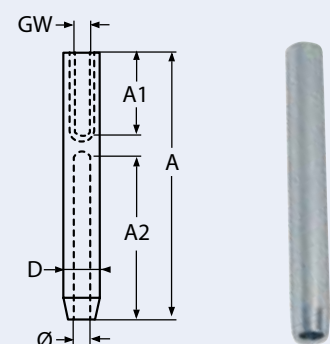

8449

ESS Gewindeterminale mit Innengewinde, rechts / A4-AISI 316
ESS swage stud with internal thread, right thread / Terminaison avec filetage interne, pas à droite

Bestell-Nr. Order no.	DS-Ø WR-Ø	GW	D	A	A1	A2	Box	*€/Stück *€/piece
8449405/3	3	M5	6,3	55	20	28	10	4,50
8449406/4	4	M6	7,5	65	22	36	10	5,00
8449406/5	5	M6	9,0	70	22	41	5	5,50
8449408/6	6	M8	12,5	85	25	53	5	6,60