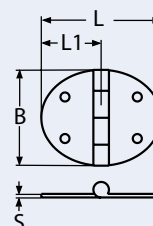

8902

Scharnier / A2-AISI 304
Hinge / Charnière

Bestell-Nr. Order no.	L	L1	B	S	Box	*€/Stück *€/piece
8902267_48	67	36,5	48	2	5	9,80