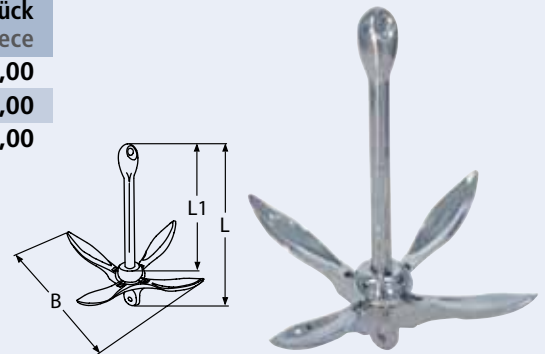

8376

Klappdraggen, hochglanzpoliert / A4-AISI 316
Draggen anchor, highly polished / Grappin

Bestell-Nr. Order no.	kg	L	L1	B	Box	*€/Stück *€/piece
8376415	1,5	300	225	260	1	105,00
8376425	2,5	335	270	290	1	135,00
8376440	4	430	320	375	1	265,00