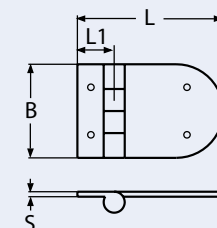

8923

Scharnier mit Gewinde, Guss / A4-AISI 316
Hinge with thread, cast / Charnière avec filetage, coulée

Bestell-Nr. Order no.	L	L1	B	S	Box	*€/Stück *€/piece
89234103_65	103	21	65	4	2	22,60