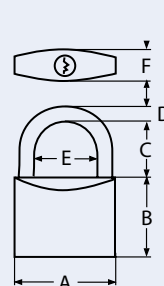

8500

Marine Vorhängeschloss, Messing, verchromt; Bügel: A4-AISI 316, Innenteile: Messing-vernickelt
Marine padlock, brass, chrome-plated shackle, AISI 316, inside: brass, nickel-plated / **

Bestell-Nr. Order no.	A	B	C	D	E	F	Box	*€/Stück *€/piece
8500730	30	27,3	17,0	4,8	15,8	12,7	5	14,00
8500740	40	33,0	23,8	6,4	22,6	14,2	5	15,00
8500750	50	40,3	27,9	7,9	29,5	16,5	5	21,60

Achtung: 1.000 Std. Seewassersprühtest bestanden
please note: passed 1000h seawater spray test

** Cadenas, anse d'accrochage en laiton chromé plaqué AISI 316
Intérieur en laiton nickelé plaqué