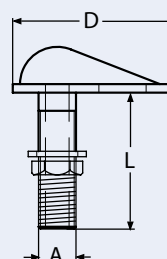

8639

Wassereinlass mit Außengewinde / A4-AISI 316

Water intake with thread / Crépine passe-coque

Bestell-Nr. Order no.	Größe (A) Size (A)	D	L	Box	*€/Stück *€/piece
8639438	3/8"	78	67	1	11,00
8639412	1/2"	90	72	1	18,50
8639434	3/4"	103	80	1	19,50
863941	1"	107	75	1	27,50
863941_14	1 1/4"	116	77	1	29,50
863941_12	1 1/2"	133	81	1	42,50