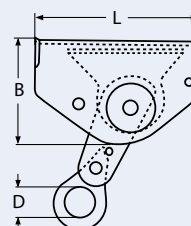

Steigklemme, Fallsicherung / A2-AISI 304

Rope shortener / Kit d'ascension

Bestell-Nr. Order no.	DS-Ø WR-Ø	L	B	D	Box	*€/Stück *€/piece
8491212	12	122	78	22	1	38,00
8491216	16	122	78	22	1	39,50