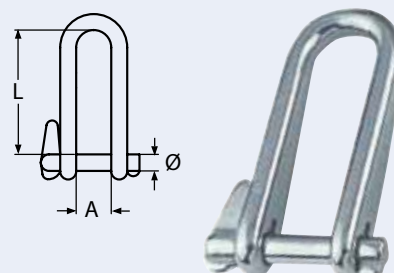

8324

Schlüsselschäkel / A4-AISI 316
Key pin shackle / Manille rapide

Bestell-Nr. Order no.	Ø	A	L	BL/Kg	Box	*€/Stück *€/piece
832445	5	13	40	954	10	3,60
832446	6	16	49	1363	10	4,70
832448	8	22	62	2271	10	7,40