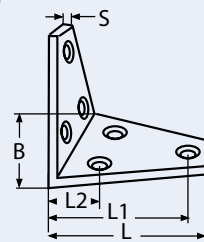

8341

Winkel, poliert / A2-AISI 304
Bracket, end-polished / Equerre poli

Bestell-Nr. Order no.	L	L1	L2	B	S	Box	*€/Stück *€/piece
8341241_25	41	35,0	18,0	25	3	10	5,10
8341256_35	56	47,5	18,5	35	3	10	7,50
8341280_50	80	71,0	24,0	50	4	10	12,20