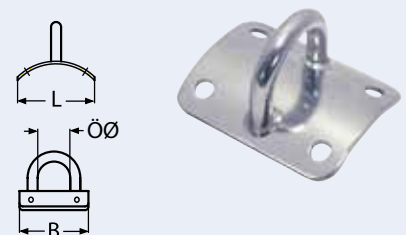

8365

Mastplatte, gewölbt / A2-AISI 304

Eye plate / Pontet sur platine concave

Bestell-Nr. Order no.	Auge Eye	L	B	Ösen-Ø Eye-Ø	Box	*€/Stück *€/piece
83652465_42	Senkrecht Vertical	46,5	42	20	5	5,00
8365251_39	Waagrecht Horizontal	51,0	39	20	5	5,00