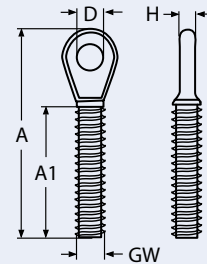

8458

ESS Auge mit Gewinde, links / A4-AISI 316

ESS threaded eye, left thread / Embout à œil fixe, pas à gauche

Bestell-Nr. Order no.	GW	A	A1	D	H	Box	*€/Stück *€/piece
8458405	M5	45	23	5,5	3	10	3,00
8458406	M6	47	28	6,5	4	10	3,30
8458408	M8	55	40	8,5	5	5	3,80
8458410	M10	65	47	10,5	6	5	4,30