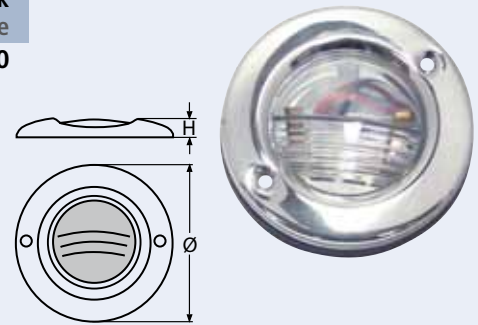

814148

Cockpit Beleuchtung / A2-AISI 304

Cockpit light / Lampe de cabine

Bestell-Nr. Order no.	Ø	H	Volt	Watt	Box	*€/Stück *€/piece
8141482	80	15	12	10	1	13,00