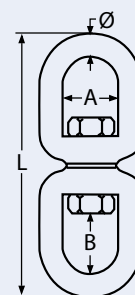

Wirbel, Auge-Auge / A4-AISI 316

Eye and eye swivel / Emerillon œil / œil

Bestell-Nr. Order no.	Ø	L	B	A	BL/Kg	Box	*€/Stück *€/piece
8254405	5	60	13	13	820	10	3,60
8254406	6	65	15	15	1350	10	3,80
8254408	8	90	22	20	2500	10	6,00
8254410	10	115	27	24	3500	5	9,00
8254413	13	154	35	32	6000	1	19,00
8254416	16	188	45	39	10800	1	43,00
8254419	19	231	50	41	16100	1	63,00