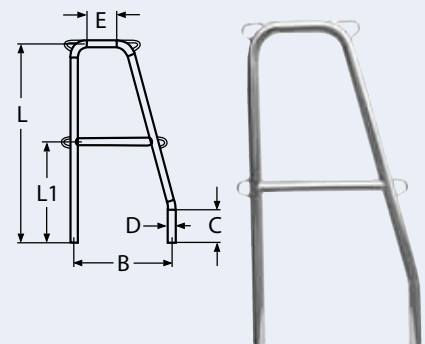

814316

Pfortenstütze / A4-AISI 316
Rail gate stanchion / Support de porte

NEW

Bestell-Nr. Order no.	L	L1	B	C	D	E	Box	*€/Stück *€/piece
8143164610	610	310	300	100	25	92	1	99,00
8143164740	740	440	300	100	25	92	1	109,00