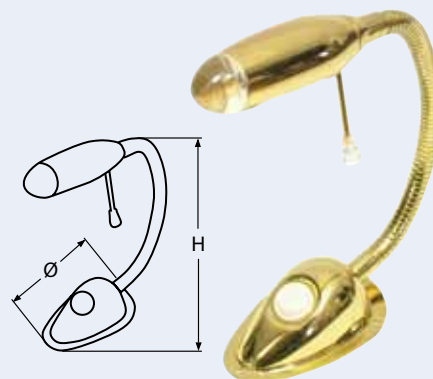

8844

Halogen Leselampe, flexibel

Halogen reading light flexible / Lampe de cabine

Bestell-Nr. Order no.	Material	Ø	H	Volt	Watt	Box	*€/Stück *€/piece
884475	Messing verchr. Brass, chrome plated	80	200	12	10	1	40,60
884476	Messing Brass	80	200	12	10	1	40,60