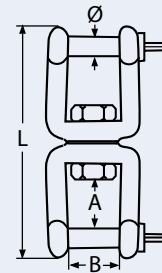

Schäkel, Karabinerhaken und Wirbel

Shackles, spring hooks and swivels

Manilles, mousquetons, emerillons

8256

Wirbelschäkel, Gabel-Gabel / A4-AISI 316
Jaw and jaw swivel / Emerillon à manille double

Bestell-Nr. Order no.	Ø	L	B	A	BL/Kg	Box	*€/Stück *€/piece
8256405	5	60	10	11	600	10	3,00
8256406	6	66	12	11	1350	10	6,50
8256408	8	94	16	16	2500	10	8,00
8256410	10	118	20	22	3500	5	13,00
8256413	13	152	28	28	6000	1	26,00
8256416	16	188	34	37	9800	1	40,00
8256419	19	229	38	45	15000	1	74,00