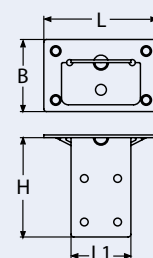

8610

Tischplattenhalter / A2-AISI 304
Table bracket / Support de table

Bestell-Nr. Order no.	L	L1	B	H	Box	*€/Stück *€/piece
8610255_85	85	45	55	75	1	18,00