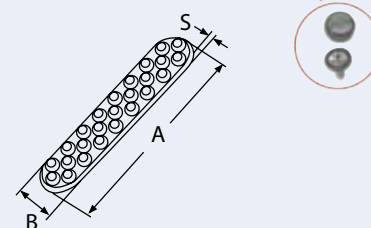

Antirutschplatte / A4-AISI 316

Step plate / Panneau antidérapant

Bestell-Nr. Order no.	A	B	S	Box	*€/Stück *€/piece
8141094180	180	40	3,5	2	17,00