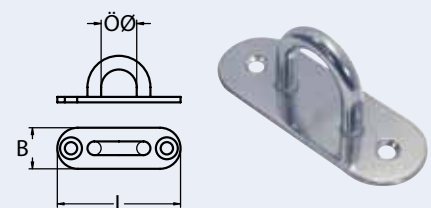

8266

Mastplatte / A2-AISI 304

Pad eye / Pontet sur platine

Bestell-Nr. Order no.	L	Ösen-Ø Eye-Ø	B	Box	*€/Stück *€/piece
82662045	45	11 x 12	16	10	2,50
82662065	65	14 x 18	19	10	3,80
82662081	81	19 x 22	25	10	5,00
82662100	100	24 x 28	32	10	6,00