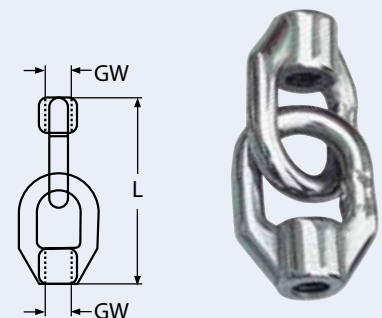

8538

Doppellangaugenmutter / A4-AISI 316
Double-long eye nut / Double écrou à anneau

Bestell-Nr. Order no.	GW	L	Box	*€/Stück *€/piece
853848	M8	60	5	8,00