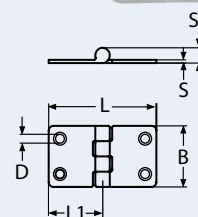

8569

Scharnier / A2-AISI 304
Hinge / Charnière

Bestell-Nr. Order no.	L	L1	B	D	S	S1	Box	*€/Stück *€/piece
8569238_38	38	19	38	5,5	2	9	5	5,90
8569268_38	68	34	38	5,5	2	9	5	7,30