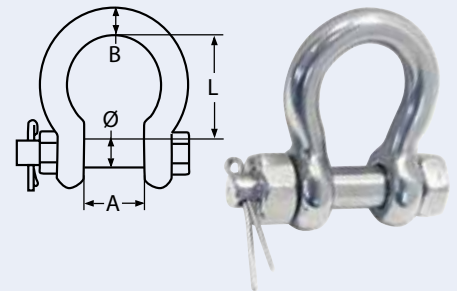

814068

Rundschäkel mit Sicherungsbolzen, geschmiedet / A4-AISI 316

Bow shackle with fastening bolt, forged / Manille lyre forgée avec boulon de sécurité

Bestell-Nr. Order no.	Ø	B	A	L	BL/Kg	Box	*€/Stück *€/piece
8140684048	6,4	5	9,7	22	1320	10	2,10
8140684064	8	6	12	29	2000	10	3,10
814068408	9,5	8	13,5	31	3000	10	4,40
8140684095	11	10	17	36	4000	5	7,30
8140684127	16	12	21	48	8000	5	15,50
814068416	19	16	27	60	12000	5	26,50
814068419	22	20	32	71	16000	1	50,30
814068422	25	22	36	84	20000	1	62,80