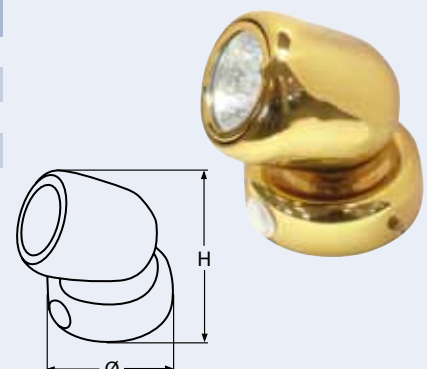

Bestell-Nr. Order no.	Material	Ø	H	Volt	Watt	Box	*€/Stück *€/piece
884375	Messing verchr. Brass, chrome plated	75	120	12	10	1	41,50
884376	Messing Brass	75	120	12	10	1	41,50

8844

Halogen Leselampe, flexibel