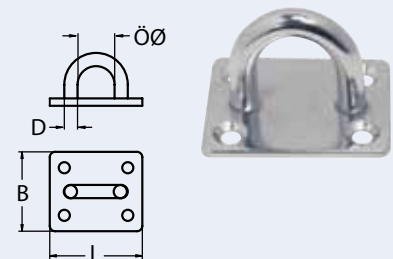

8225

Decksplatte / A2-AISI 304

Eye plate / Pontet sur platine carrée

Bestell-Nr. Order no.	L	B	D	Ösen-Ø Eye-Ø	Box	*€/Stück *€/piece
8225205	35	30	5	12	10	1,70
8225206	40	35	6	18	10	2,20
8225208	50	40	8	28	10	2,70