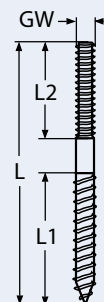

8515

Stockschraube mit Rechtsgewinde / A4-AISI 316

Dowel screw with right thread / Goujon double filet pas à droite

Bestell-Nr. Order no.	GW	L	L1	L2	Box	*€/Stück *€/piece
8515405	M5	80	43	32	5	1,50
8515406	M6	90	50	35	5	1,80
8515408	M8	130	65	55	5	2,30
8515410	M10	150	75	55	5	3,90