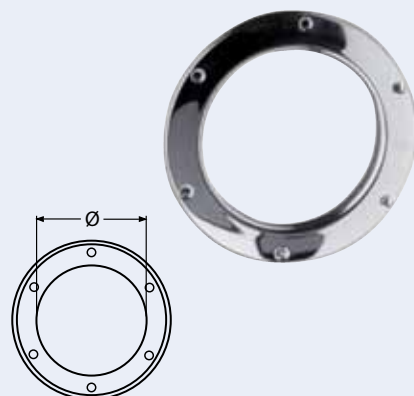

814098

Lenkradknauf / A4-AISI 316

Handle bar for steering / Boule de volan

Bestell-Nr. Order no.	max. Ø	Box	*€/Stück *€/piece
814098420	20	2	34,00

814055

Wasserskiseil mit Griff

Waterski rope with handle / Corde de ski nautique avec poignée