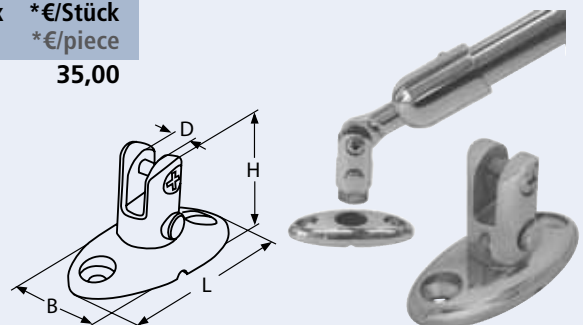

Removable deck hinge / Platine de capote amovible

Bestell-Nr. Order no.	L	B	H	D	Box	*€/Stück *€/piece
814166475_35	75	35	47	8	1	35,00

8611

Universal-Verdeckbeschlag / A4-AISI 316

Universal deck hinge / Platine de capote articulée universelle