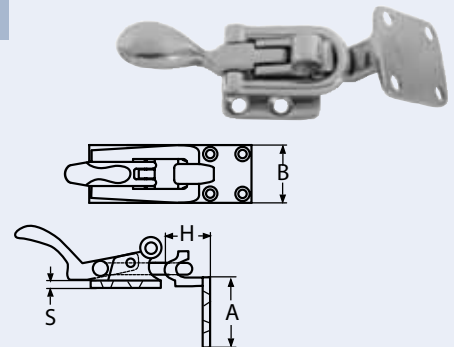

8519

Überfallscharnier / A4-AISI 316

Swivel hasp / Grenouillère fixation equerre inox

Bestell-Nr. Order no.	A	B	H	S	Box	*€/Stück *€/piece
8519437_37	37	37	20	4	1	30,00