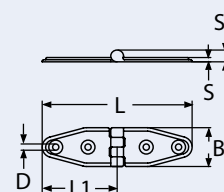

8575

Scharnier / A2-AISI 304
Hinge / Charnière

Bestell-Nr. Order no.	L	L1	B	D	S	S1	Box	*€/Stück *€/piece
85752105_28	105	53	28	4,5	3	8	5	4,95