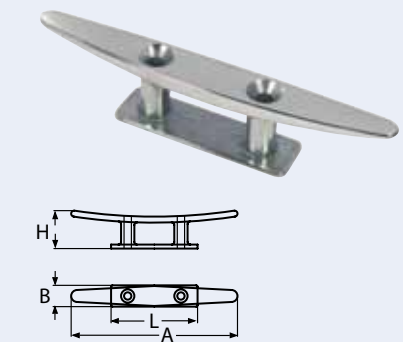

8221

Belegklampe flach, mit 2 Bohrungen / A4-AISI 316

Low flat cleat / Taquet avec 2 trous

Bestell-Nr. Order no.	A	B	H	L	Box	*€/Stück *€/piece
82214100	100	14	23,5	50	1	10,00
82214125	125	15	30	65	1	13,00
82214150	150	20	32	75	1	17,00
82214200	200	23	42	80	1	26,00
82214250	250	25	52	105	1	34,00