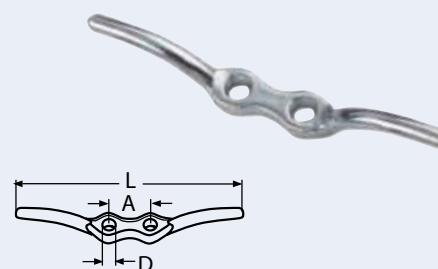

Flaggenklampe / A4-AISI 316

Flag pole cleat / Taquet pour fanion

Bestell-Nr. Order no.	L	D	A	Box	*€/Stück *€/piece
89734068	68	4,5	10	10	1,70
89734114	114	5,8	21	10	2,70
89734150	150	6,7	24	10	3,60