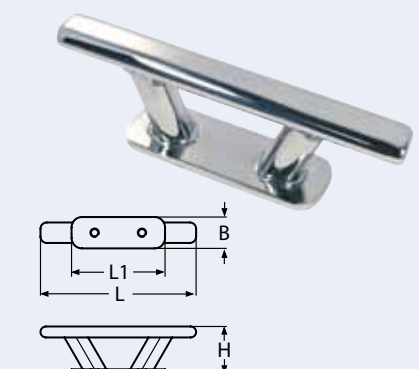

8680

Klampe / A4-AISI 316

Cleat / Taquet taraudé

Bestell-Nr. Order no.	L	L1	B	H	Box	*€/Stück *€/piece
86804150_30	150	90	30	45	1	28,00
86804200_35	200	120	35	54	1	30,00
86804250_40	250	150	40	70	1	63,00
86804300_40	300	160	50	80	1	76,00