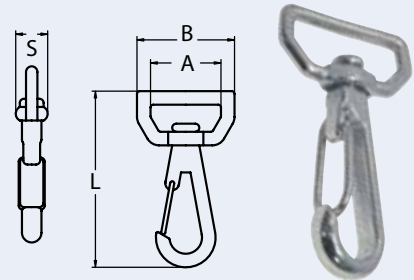

8540

Gurthaken mit Wirbel (Bimini) / A4-AISI 316
 Strap clip with swivel (Bimini) / Attache rapide à émerillon pour sangle

Bestell-Nr. Order no.	A	B	L	S	Box	*€/Stück *€/piece
8540465_37	25	37	65	10	5	7,20