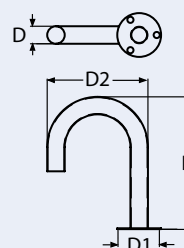

Schwanenhals / A4-AISI 316
Gooseneck / Passe-câble

Bestell-Nr. Order no.	D	D1	D2	B	Box	*€/Stück *€/piece
85994195	19,5	51	114	150	1	23,50
8599438	38	78	120	150	1	47,50