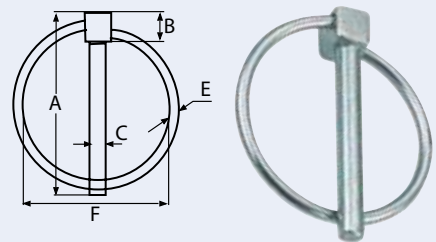

814076

Klappsplint mit Ring / A4-AISI 316

Ring catch / Goupille Clips

Bestell-Nr. Order no.	A	B	C	E	F	Box	*€/Stück *€/piece
8140764440	49,6	7,5	4,4	2,4	39,0	10	2,90
8140764600	56,2	8,0	6,0	3,2	44,8	10	3,60
8140764790	56,5	8,4	7,4	3,1	44,9	5	4,40
8140764106	56,5	10,7	10,6	3,2	43,4	5	5,80