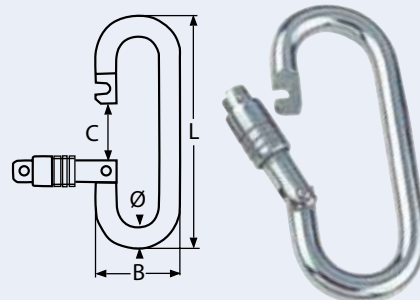

Schäkel, Karabinerhaken und Wirbel

Shackles, spring hooks and swivels

Manilles, mousquetons, emerillons

1

8960

Karabinerhaken mit Springverschluss / A4-AISI 316

Spring hook opening with self-locking nut / Mousqueton ouverture extérieure avec fermeture automatique

Bestell-Nr. Order no.	Ø	L	B	C	BL/Kg	Box	*€/Stück *€/piece
8960405_70	5	70	25	15	370	10	3,40
8960406_80	6	80	30	16	440	10	4,40
8960408_90	8	90	35	23	905	10	4,90
8960410_110	10	110	40	27	1395	5	7,70