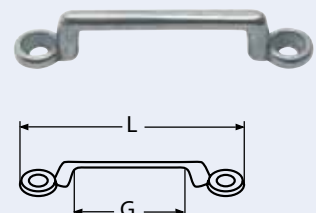

Riemenbügel / A4-AISI 316

Sling ring / Etrier plat pour sangle

Bestell-Nr. Order no.	max. Gurtbreite (G) max. strap width (G)	L	Box	*€/Stück *€/piece
8366426	30	68	10	3,40
8366436	40	75	10	4,00