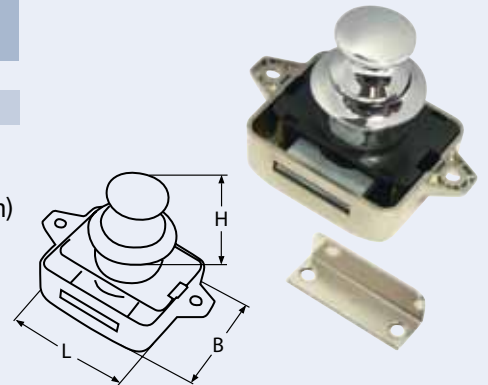

814187

Druckknopfschloss / Kunststoff

Pushlock, plastic / Serrure à bouton-poussoir, en plastique

Bestell-Nr. Order no.	Farbe Colour	L	B	H	Box	*€/Stück *€/piece
8141873S	Silber / Silver	53	44	19,9	1	15,60
8141873G	Gold / Gold	53	44	19,9	1	15,60

Für Türstärken max. 16 mm incl. Schliessblech (für 3,0 mm Schrauben)
For door thickness max. 16 mm incl. strike plate (for 3.0 mm screws)