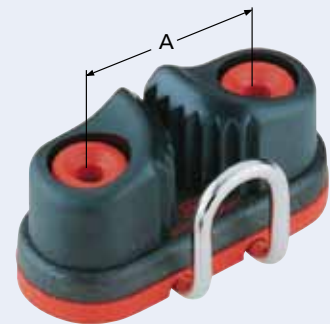

814634

Sprenger Schotklemmen mit Führung

Sprenger cam cleats with fairlead / Sprenger taquet coniqueur avec filoir

New

Bestell-Nr. Order no.	Seil-Ø Rope-Ø	A	Box	*€/Stück *€/piece
814634303	3 - 6	29	1	38,00
814634308	8 - 13	40	1	51,00