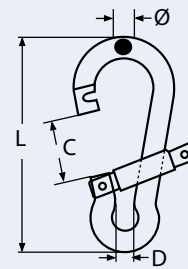

Schäkel, Karabinerhaken und Wirbel

Shackles, spring hooks and swivels

Manilles, mousquetons, emerillons

8293

Karabinerhaken mit Spezialverschluss / A4-AISI 316

Spring hook with special closure / Mousqueton pompier grand passage

Bestell-Nr. Order no.	Ø	L	D	C	BL/Kg	Box	*€/Stück *€/piece
8293408_80	8	80	8,0	19	800	10	6,00
8293410_100	10	100	10,5	22	1200	5	8,20
8293411_120	11	120	12,0	26	2000	5	11,70