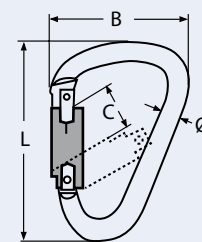

Karabinerhaken mit Einpunkt-Sicherung, 1/4 Drehung / Aluminium

1/4 turn single point spring hook / Mousqueton en Aluminium - 1 point de protection - 1/4 de tour

Bestell-Nr. Order no.	Ø	L	B	C	BL/Kg	Box	*€/Stück *€/piece
8490012_120	12	120	80	25	2400	5	12,70
8490014_190	14	190	104	46	2600	5	22,00