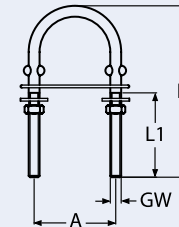

8230

U-Bolzen / A2-AISI 304

U-bolt bow eye / Cadène à fil

Bestell-Nr. Order no.	GW	L	A	L1	Box	*€/Stück *€/piece
8230204_064	M4	64	30	30	10	2,70
8230205_080	M5	80	35	40	10	3,00
8230206_090	M6	90	35	40	10	3,80
8230208_080	M8	80	35	40	10	4,10
8230208_100	M8	100	35	50	10	4,50
8230210_090	M10	90	50	40	5	7,30
8230210_130	M10	130	50	55	5	8,40
8230212_150	M12	150	60	65	5	14,00