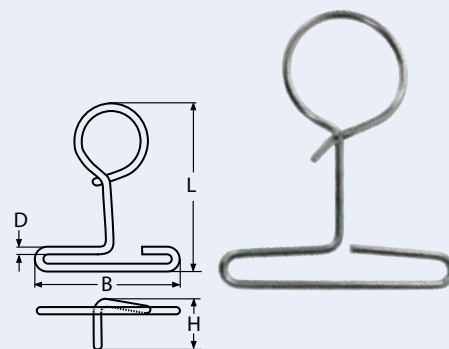

7

Klampen, Blöcke und Bolzen

Cleats, blocks and bolts
Taquets, poulies et cadènes

8517

Notklampe / A4-AISI 316

Self-setting cleat / Porte taquet

Bestell-Nr. Order no.	L	B	H	D	Box	*€/Stück *€/piece
85174180_155	188	155	85	8	4	18,00