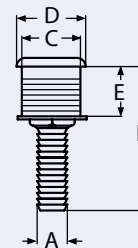

8748

Borddurchlass mit Schlauchanschluss / A4-AISI 316

Thru-hull with hose connection / Passe-coque

Bestell-Nr. Order no.	Größe Size	A	L	C	D	E	Box	*€/Stück *€/piece
8748458	5/8"	16	81	33	48	28	1	10,00
8748434	3/4"	19	86	33	48	86	1	11,00
874841	1"	26	103	33	48	28	1	12,00
874841_14	1 1/4"	32	133	41	60	33	1	14,00
874841_12	1 1/2"	38	144	56	82	44	1	15,00

Mit Edelstahl Oberteil – Borddurchlass Stalon / thru-hull with stainless steel-upper part