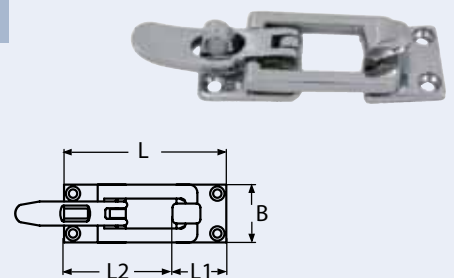

Überfallscharnier / A4-AISI 316

Swivel hasp / Fermeture à sauterelle

Bestell-Nr. Order no.	L	L1	L2	B	Box	*€/Stück *€/piece
8717480_28	75	25	50	28	1	23,00