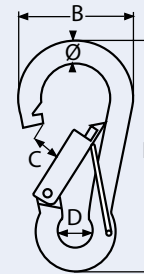

Karabinerhaken mit Sicherheitsverschluss / A4-AISI 316

Spring lock hook with safety latch / Mousqueton pompier avec fermeture de sécurité

Bestell-Nr. Order no.	Ø	L	B	C	D	BL/Kg	Box	*€/Stück *€/piece
8948406_60	6	60	30	7,5	8,5	272	10	2,60
8948408_80	8	80	40	10	12	508	10	4,80
8948410_100	10	100	50	12	15	728	5	7,70
8948412_140	12	140	60	21	22	908	5	14,80