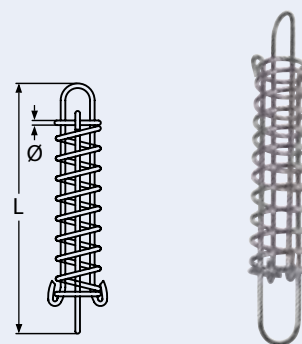

8377

Ruckdämpfer / A2-AISI 304
Mooring spring / Ressort de mouillage

Bestell-Nr. Order no.	Draht-Ø Wire-Ø	L	Box	*€/Stück *€/piece
8377205_270	5	270	1	16,40
8377206_335	6	335	1	20,40
8377206_370	6	370	1	25,60
8377211_400	11	400	1	98,00