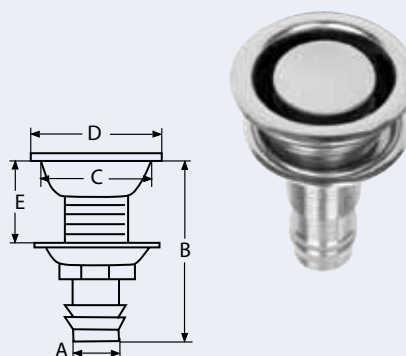

8895

Tankentlüfter / A4-AISI 316
Flush tank vent / Aération pour réservoir

Bestell-Nr. Order no.	A	B	C	D	E	Box	*€/Stück *€/piece
8895416	16	76	35	46	33	1	22,50
8895419	19	77,5	38	49	38	1	31,00