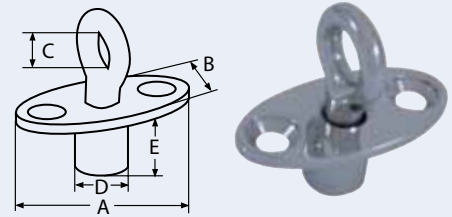

814117

Augverschluss, gerade / A4-AISI 316
Swivel locking eye, straight / Couvercle à oeil droit

Bestell-Nr. Order no.	A	B	C	D	E	Box	*€/Stück *€/piece
814117444	44	22	10	12	14	5	12,70