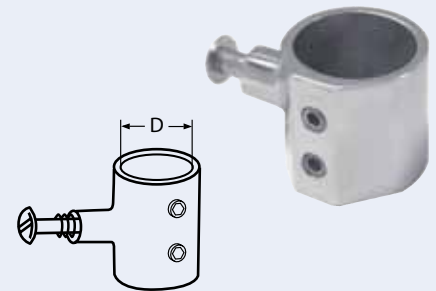

4

Relingsbeschläge, Rohr und Zubehör Rail fittings, tubing and accessories Embases, platines, tubes et accessoires

8658

Rohrmittelstück / A4-AISI 316
Top slide / Collier de capote pour tube

Bestell-Nr. Order no.	Rohr-Ø (D) Tube-Ø (D)	Box	*€/Stück *€/piece
8658422	22	10	11,30
8658425	25	10	12,80