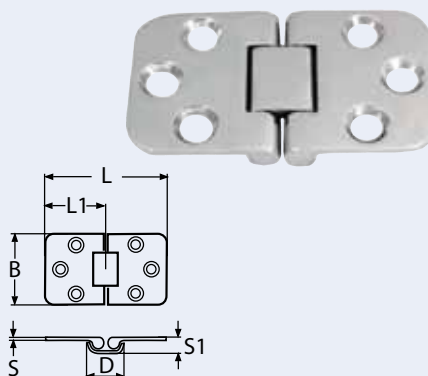

8670

Scharnier / A4-AISI 316
Hinge / Charnière

Bestell-Nr. Order no.	L	L1	B	D	S	S1	Box	*€/Stück *€/piece
86704070_42	70	35	42	6	2,2	7,5	5	15,00