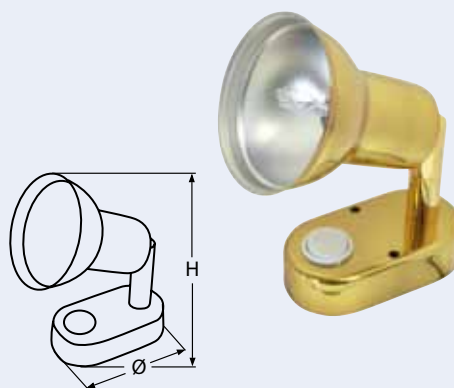

8845

Halogen Leselampe

Halogen reading light / Lampe de cabine

Bestell-Nr. Order no.	Material	Ø	H	Volt	Watt	Box	*€/Stück *€/piece
884575	Messing verchr. Brass, chrome plated	70	100	12	10	1	53,00
884576	Messing Brass	70	100	12	10	1	53,00