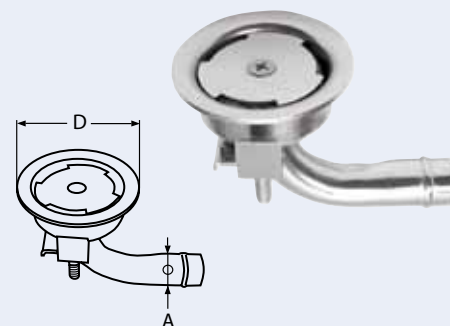

8861

Tankentlüfter, 90° / A4-AISI 316
Tank vent, 90° / Aération pour réservoir 90°

Bestell-Nr. Order no.	D	A	Box	*€/Stück *€/piece
8861450	65	19	1	15,90