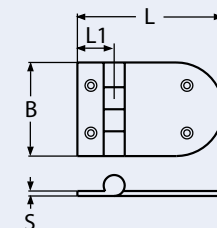

8922

Scharnier, Guss / A4-AISI 316
Hinge, cast / Charnière, coulée

Bestell-Nr. Order no.	L	L1	B	S	Box	*€/Stück *€/piece
89224103_65	103	21	65	4	2	16,00