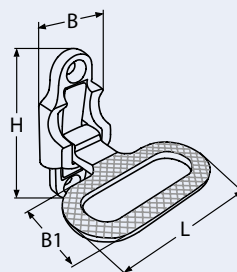

8244

Maststufe / A4-AISI 316

Mast step / Marchepied pliant

Bestell-Nr. Order no.	L	B1	H	B	Box	*€/Stück *€/piece
82444108_53	110	55	117	50	1	44,00