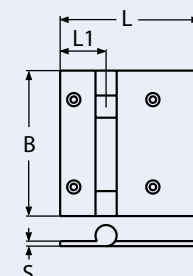

8924

Scharnier, Guss / A4-AISI 316
Hinge, cast / Charnière, coulée

Bestell-Nr. Order no.	L	L1	B	S	Box	*€/Stück *€/piece
8924452_61	52	19	61	4	2	11,60