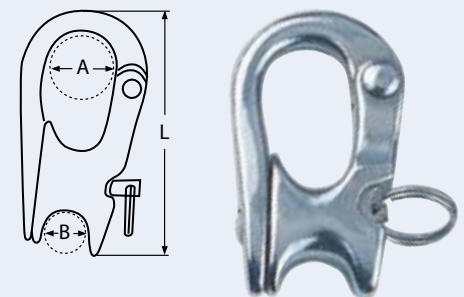

Schotschäkel / A4-AISI 316

Sheet snap shackle / Mousqueton d'écoute

Bestell-Nr. Order no.	L	B	A	Box	*€/Stück *€/piece
8290452	52	12	10	5	9,00
8290466	66	15	14	5	14,00
8290496	96	25	18	5	18,00