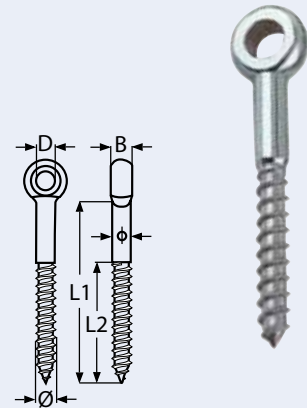

8974

Augbolzen mit Holzgewinde / A4-AISI 316

Eye bolt with wood thread / Piton à œil fermé filetage bois

Bestell-Nr. Order no.	Ø	D	B	L1	L2	Box	*€/Stück *€/piece
8974406040	6	6,3	7	40	30	10	3,00
8974406050	6	6,3	7	50	35	10	3,20
8974406060	6	6,3	7	60	40	10	3,50
8974408060	8	8,4	9	60	40	10	4,00
8974408080	8	8,4	9	80	55	10	4,50
8974408100	8	8,4	9	100	65	10	5,00
8974410080	10	10,2	11	80	55	5	6,00
8974410100	10	10,2	11	100	65	5	6,50
8974410120	10	10,2	11	120	80	5	7,50
8974412100	12	12,1	13	100	65	5	8,00
8974412120	12	12,1	13	120	80	5	8,20