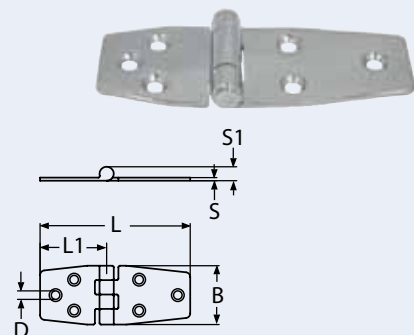

Hinges, handles, hooks and rings
Charnières, poignées, crochets et anneaux

6

8578

Scharnier / A2-AISI 304
Hinge / Charnière

Bestell-Nr. Order no.	L	L1	B	D	S	S1	Box	*€/Stück *€/piece
8578287_38	87	38	38	5,5	2	9	5	7,50
8578297_38	97	40	38	5,5	2	9	5	8,80