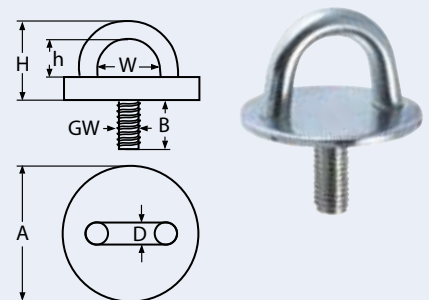

8368

Augplatte, rund mit Gewinde / A2-AISI 304
Eye plate, round with thread / Pontet sur platine ronde avec tige filetée

Bestell-Nr. Order no.	D	A	H	h	W	B	GW	Box	*€/Stück *€/piece
836825	5	33	20	12	13	20	M6	10	2,70
836826	6	40	26	17	17	23	M8	10	3,30
836828	8	50	32	20	20	25	M10	10	3,90