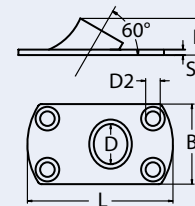

8616

Relingschweißfuß, 60° / A4-AISI 316

Rectangular base for welding, 60° / Platine rectangulaire embouties à souder, 60°

Bestell-Nr. Order no.	D	L	B	D2	H	S	Box	*€/Stück *€/piece
8616422	22	80	45	8	15	3	1	9,50
8616425	25	80	45	8	15	3	1	11,50