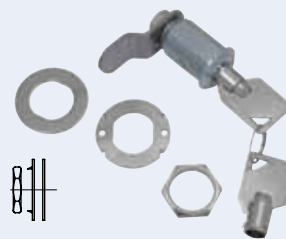

**814093****Schlüsselanhänger, schwimmfähig**

Key chain, floating / Porte-clé, flottante

Bestell-Nr. Order no.	Box	*€/Stück *€/piece
8140933000	10	4,50

**8498****Diskus-Schloss / A2-AISI 304**

Discus padlock / Cadenas inox