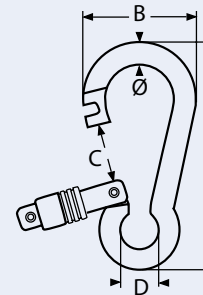

Karabinerhaken mit Springverschluss / A4-AISI 316

Spring hook with self-lock nut / Mousqueton pompier ouverture extérieure avec fermeture automatique

Bestell-Nr. Order no.	Ø	L	B	C	D	BL/Kg	Box	*€/Stück *€/piece
8949405_50	5	50	26	15	8	387	10	3,20
8949406_60	6	60	30	16	8,5	417	10	3,90
8949408_80	8	80	40	23	12	990	10	6,70
8949410_100	10	100	50	27	15	1300	5	10,60