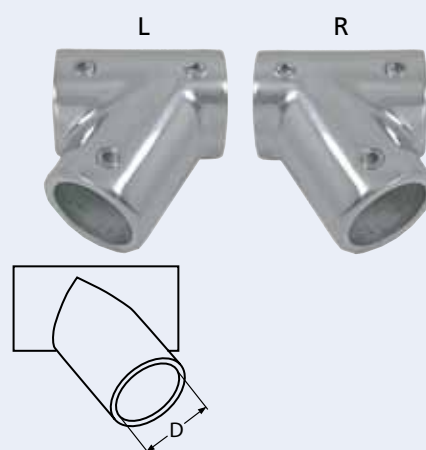

8206

T-Stück, 60° / A4-AISI 316
Tee, 60° / Té incliné, 60°

Bestell-Nr. Order no.	Rohr-Ø (D) Tube-Ø (D)	Box	*€/Stück *€/piece
82064R22	22 Rechts / Right	1	9,00
82064L22	22 Links / Left	1	9,00
82064R25	25 Rechts / Right	1	9,50
82064L25	25 Links / Left	1	9,50