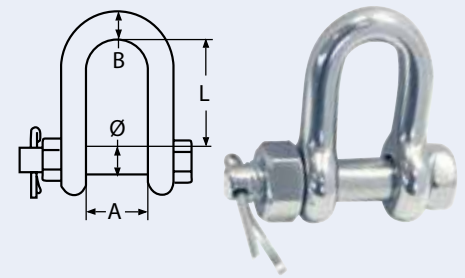

814069

Rundschäkel mit Sicherungsbolzen, geschmiedet / A4-AISI 316

D-shackle with fastening bolt, forged / Manille droite forgée avec boulon de sécurité

Bestell-Nr. Order no.	Ø	B	A	L	BL/Kg	Box	*€/Stück *€/piece
8140694048	6,4	5	9,7	19	1320	10	2,00
8140694064	8	6	12	22	2000	10	2,60
814069408	9,5	8	13,5	26	3000	10	4,50
8140694095	11	10	17	32	4000	5	7,00
8140694127	16	12	21	41	8000	5	15,00
814069416	19	16	27	51	12000	5	27,50
814069419	22	20	32	60	16000	1	41,50
814069422	25	22	36	71	20000	1	65,50