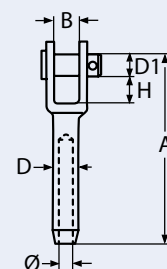

8447

ESS Gabelterminal / A4-AISI 316

ESS fork terminal / Embout à chape fixe à sertir

Bestell-Nr. Order no.	DS-Ø WR-Ø	D	D1	A	B	H	Box	*€/Stück *€/piece
844743	3	6,3	5	55	8	10	10	3,50
844744	4	7,5	6	65	8	10	10	4,00
844745	5	8,9	8	70	10	12	5	5,00
844746	6	12,4	10	85	12	14	5	7,50