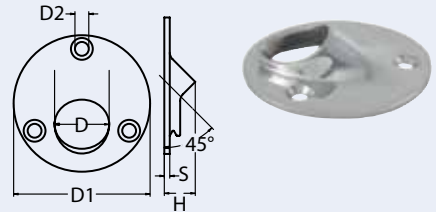

8612

Relinganschweißfuß, 45° / A4-AISI 316
Round base for welding, 45° / Platine ronde embouties à souder, 45°

Bestell-Nr. Order no.	D	D1	D2	H	S	Box	*€/Stück *€/piece
8612422	22	75	8	15	3	1	9,50
8612425	25	75	8	15	3	1	13,50