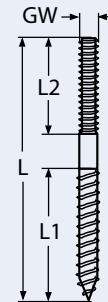

8468
Wantenspanner Kontermutter / A4-AISI 316

Nut for turnbuckle / Ecrous pour ridoir

Bestell-Nr. Order no.	GW	Rechts Right	Links Left	A	S	Box	*€/Stück *€/piece
84684R05/L05	M5	R5	L5	8,0	4,0	10	0,20
84684R06/L06	M6	R6	L6	7,8	3,8	10	0,35
84684R08/L08	M8	R8	L8	10,0	5,0	10	0,50
84684R10/L10	M10	R10	L10	12,7	6,2	10	0,75
84684R12/L12	M12	R12	L12	17,0	8,0	10	1,10
84684R14/L14	M14	R14	L14	22,0	11,0	5	1,40
84684R16/L16	M16	R16	L16	24,0	13,0	5	2,70
84684R20/L20	M20	R20	L20	26,5	14,5	5	4,10