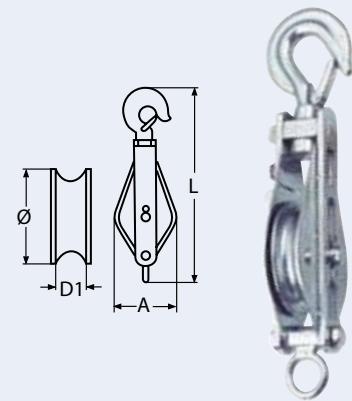

Block mit Messingbuchse / A2-AISI 304

Single block with brass bushing / Poulie avec crochet

Bestell-Nr. Order no.	¹Ø	²mm	D1	A	L	S.W.L.	Box	*€/Stück *€/piece
83952075	75	16	16	80	256	1400	1	62,00
83952100	100	19	19	108	315	2500	1	107,00

¹Rollen-Ø / Reel-Ø ²Rille mm / Groove mm