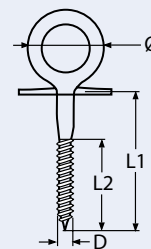

814319

Augbolzen mit Kragen und Holzgewinde / A4-AISI 316
Eye bolt with plate and wood thread / Piton à ceil avec Embase vis bois

New

Bestell-Nr. Order no.	D	L1	L2	Ø	Box	*€/Stück *€/piece
814319406_52	6	52	38	20,5	10	5,00
814319406_58	6	58	38	20,5	10	5,20
814319408_80	8	80	55	24,8	5	5,80