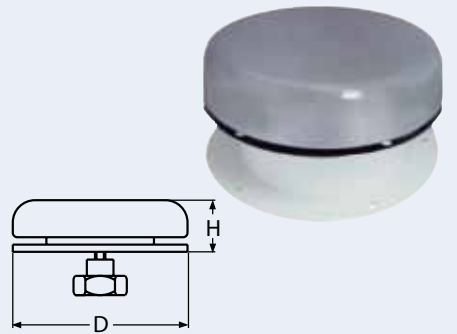

8701

Deckslüfter / A2-AISI 304
Dome vent / Aérateur avec fermeture

Bestell-Nr. Order no.	Lüftung-Ø Ventilation-Ø	Außen-Ø (D) Outside-Ø (D)	H	Box	*€/Stück *€/piece
87012075	75	115	35	1	100,00
87012100	100	150	35	1	110,00