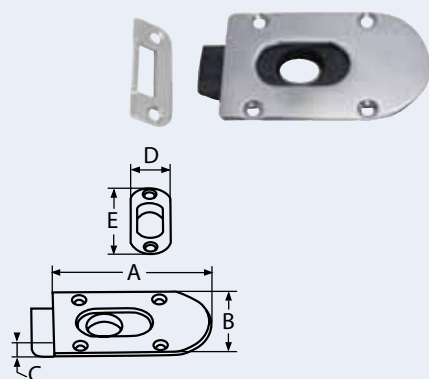

814064

Schiebeschloss, federgelagert / A4-AISI 316
Spring loaded slide latch / Verrou à ressort de glissière

Bestell-Nr. Order no.	A	B	C	D	E	Box	*€/Stück *€/piece
814064491	91	56	9	16	54	1	42,50