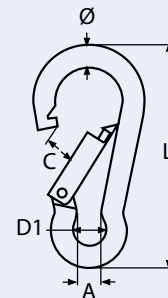

Karabinerhaken / A4-AISI 316

Spring hook / Mousqueton pompier

Bestell-Nr. Order no.	Ø	L	D1	A	C	BL/Kg	Box	*€/Stück *€/piece
8249403_30	3	30	5	4	5,5	25	10	1,30
8249404_40	4	40	9	5	7	450	10	1,55
8249405_50	5	50	10	6	8	570	10	1,50
8249406_60	6	60	11	8	9	670	10	1,70
8249407_70	7	70	13	8	9	750	10	2,60
8249408_80	8	80	13	8	9	870	10	3,50
8249410_100	10	100	16	10	12	1150	5	6,50
8249411_120	11	120	18	11	16	1250	5	9,40
8249412_140	12	140	20	13	19	1280	5	11,90