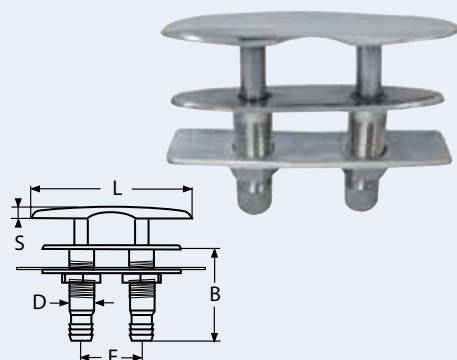

New

8827

Klampe, versenkbar / A4-AISI 316
Pull out flat cleat / Taquet coulissant

Bestell-Nr. Order no.	L	B	S	E	D	Box	*€/Stück *€/piece
88274100	100	50	4	45	19	1	76,00
88274150	150	60	4	57	22	1	96,00
88274200	200	70	5	70	25	1	108,00
88274250	250	95	6	87	31	1	276,00