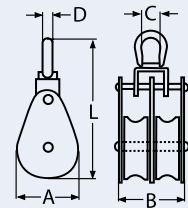

8390

Block mit Messingbuchse, Doppelrolle / A2-AISI 304
Double block / Poulie double avec émerillon

Bestell-Nr. Order no.	¹Ø	²mm	A	B	C	D	L	S.W.L.	Box	*€/Stück *€/piece
8390225	25	8	27	37	13	5	88	300	1	18,00
8390232	32	8	35	42	17	6	104	300	1	20,00
8390250	50	14	54	54	19	8	143	500	1	41,00

¹Rollen-Ø / Reel-Ø   ²Rille mm / Groove mm