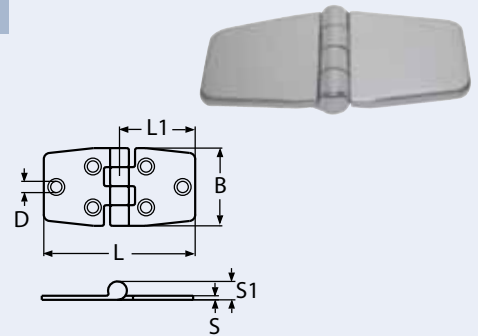

Hinges, handles, hooks and rings

Charnières, poignées, crochets et anneaux

6

8676

Scharnier mit Abdeckung / A4-AISI 316
Covered hinge / Charnière avec cache de vis

Bestell-Nr. Order no.	L	L1	B	D	S	S1	Box	*€/Stück *€/piece
86764074_40	74	37	40	5,5	2	9	5	12,50