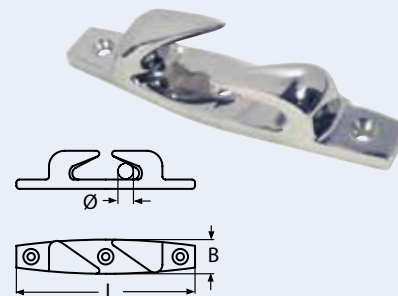

8219

Lippklampe / A4-AISI 316
Skene bow chocks / Chaumard croisé

Bestell-Nr. Order no.	L	B	Tau-Ø Rope-Ø	Box	*€/Stück *€/piece
82194L115	115 L	23	10	1	10,60
82194R115	115 R	23	10	1	10,60
82194L150	150 L	35	16	1	11,50
82194R150	150 R	35	16	1	11,50
82194P115	115 L+R	23	10	1	22,50
82194P150	150 L+R	35	16	1	24,50