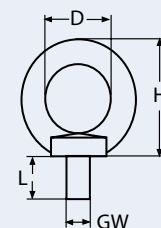

814122

Ringschraube, geschmiedet, ähnlich DIN 580 / A4-AISI 316

Lifting eye bolt, drop forged / Vis à anneau forgé

Bestell-Nr. Order no.	GW	D	L	H	Box	*€/Stück *€/piece
814122408	M8	20	13	36	20	5,20
814122410	M10	25	17	45	10	8,30
814122412	M12	30	20	53	10	10,50
814122416	M16	35	27	62	5	21,60
814122420	M20	40	30	71	5	29,00
814122424	M24	50	36	90	1	68,00