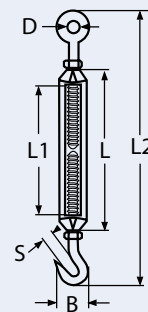

Spannschloss / A4-AISI 316

Turnbuckle / Tendeur oeil/oeil - oeil/crochet - chrochet/crochet

Bestell-Nr. Order no.	GW	L	L1	L2	B	D	S	BL/Kg	Box	*€/Stück *€/piece
82464¹X05	M5	70	52	120	13	8	9	160	10	5,00
82464¹X06	M6	90	66	160	16	10	10	320	10	6,50
82464¹X08	M8	120	94	200	20	14	11	560	10	9,00
82464¹X10	M10	150	120	240	28	16	12	880	5	14,00
82464¹X12	M12	200	168	300	36	18	14	1200	5	21,00
82464¹X16	M16	250	210	390	40	26	16	2400	1	48,00
82464¹X20	M20	300	245	440	50	30	18	3600	1	80,00