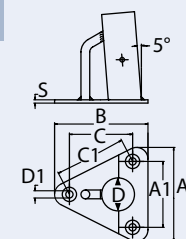

8633

Relingfuß, 5° / A4-AISI 316
Stanchion base, 5° / Support avec pontet pour tube, 5°

Bestell-Nr. Order no.	Rohr-Ø (D) Tube-Ø (D)	D1	A	A1	B	C	C1	S	Box	*€/Stück *€/piece
8633425	25	6,5	86	60	86	60	67	3	1	35,00