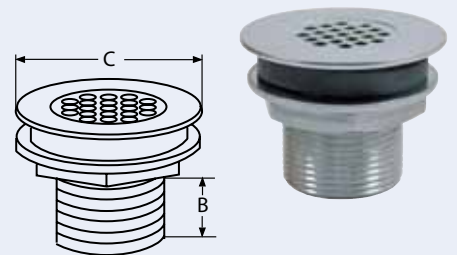

Wasserablauf / A4-AISI 316

Drain grate pipe thread / Bouilloire

Bestell-Nr. Order no.	Gewinde Thread	B	C	Box	*€/Stück *€/piece
883541	1	50	45	1	34,00
883541_12	1 1/2	50	75	1	39,00