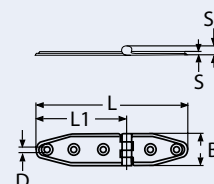

6

Scharniere, Griffe, Haken und Ringe

Hinges, handles, hooks and rings
Charnières, poignées, crochets et anneaux

8574

Scharnier / A2-AISI 304
Hinge / Charnière

Bestell-Nr. Order no.	L	L1	B	D	S	S1	Box	*€/Stück *€/piece
85742133_28	133	80	28	4,5	3	8	5	7,00