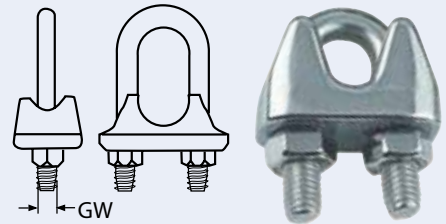

Spannschlösser, Terminals und Drahtseile

Turnbuckles, terminals and wire ropes

Tendeurs, ridoirs, embouts à sertir et câbles

8248

Drahtseilklemme / A4-AISI 316

Wire rope clip / Serre câble à étrier

Bestell-Nr. Order no.	DS-Ø WR-Ø	GW	Box	*€/Stück *€/piece
8248402	2	M3	50	1,10
8248403	3	M3	50	1,30
8248404	4	M4	20	1,60
8248405	5	M5	20	1,70
8248406	6	M6	20	2,00
8248408	8	M6	10	2,70
8248410	10	M8	10	3,90
8248413	13	M10	5	6,40
8248416	16	M10	5	8,50
8248418	18 + 19	M12	1	12,50
8248422	22	M12	1	15,80