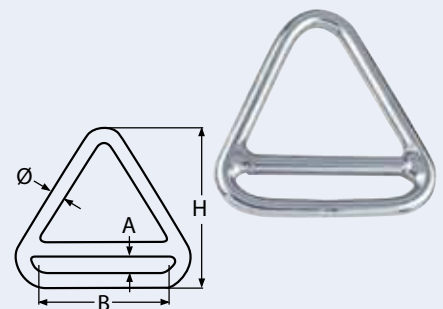

8965

Triangel mit Steg / A4-AISI 316
Triangle with cross bar / Triangle à barré

Bestell-Nr. Order no.	Ø	A	B	H	BL/Kg	Box	*€/Stück *€/piece
8965405	5	5	53	52	1300	10	3,00
8965406	6	5	54	53	2000	10	3,20
8965408	8	5	56	62	2800	10	4,30