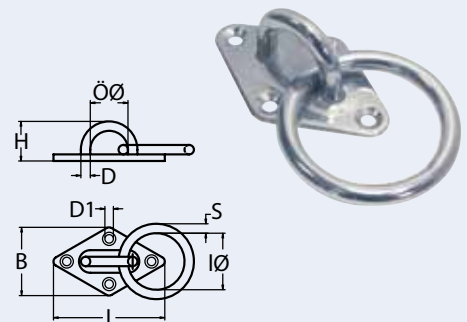

8265

Mastplatte mit Ring / A2-AISI 304

Diamond ring pad eye / Pontet sur platine diamant

Bestell-Nr. Order no.	D	L	B	H	Ösen-Ø Eye-Ø	Innen-Ø Inside-Ø	Stärke Strength	Box	*€/Stück *€/piece
8265205	5	60	36	20	16 x 13	30	5	5	5,20
8265206	6	65	40	26	19 x 16	35	6	5	6,20
8265208	8	80	50	32	22 x 19	45	8	5	9,00