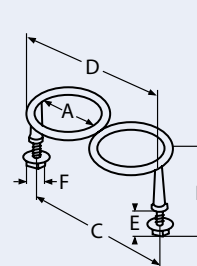

Becher und Flaschenhalter / A2-AISI 304

Cup and bottle holder / Porte-gobelet et bouteille

Bestell-Nr. Order no.	Modell Model	A	B	C	D	E	F	Box	*€/Stück *€/piece
81413521	Single	88	100	105	106	51	8	2	24,00
81413522	Double	88	100	205	210	51	8	2	34,80
81413523	Triple	88	100	105	310	51	8	2	44,40