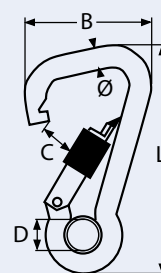

Karabinerhaken asym. m. Sicherheitsmutter und Kausche / A4-AISI 316

Spring hook with lock nut and eyelet / Mousqueton asymétrique à œil avec vis de sécurité

Bestell-Nr. Order no.	Ø	L	B	C	D	BL/Kg	Box	*€/Stück *€/piece
8951406_60	6	60	35	9	8	456	10	2,60
8951408_80	8	80	46	12,5	11	728	10	4,80
8951410_100	10	100	60	16	14	1092	5	8,60
8951411_120	11	120	70	21,5	18	1260	5	12,10