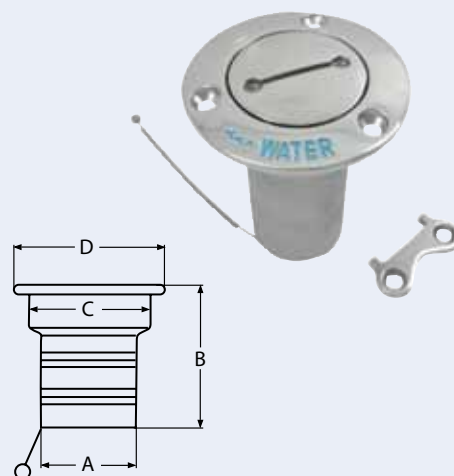

8314

Einfüllstutzen mit Deckel, Kette und Schlüssel / A4-AISI 316

Hose deck fills with key / Nable de pont embout cannelé

Bestell-Nr. Order no.	Zoll Inch	Für For	A	B	C	D	Box	*€/Stück *€/piece
83144DIESEL1_12	1 1/2	Diesel/Diesel	38	76	45	76	1	26,00
83144WATER1_12	1 1/2	Wasser/Water	38	76	45	76	1	26,00
83144GAS1_12	1 1/2	Benzin/Gas	38	76	45	76	1	26,00
83144WASTE1_12	1 1/2	Abwasser/Waste	38	76	45	76	1	26,00
83144GAS2	2	Benzin/Gas	50	76	54	84	1	34,00
83144DIESEL2	2	Diesel/Diesel	50	76	54	84	1	32,00

Abwasser/Waste = ohne Kette/without chain

83144SCHLUESSEL	Ersatzschlüssel/Replacement key							2,80
83144ERSATZ_D-G-W	Deckel + Kette Lid + chain	1 1/2	Diesel/Wasser/Gas Diesel/Water/Gas					12,00
83144ERSATZ_WASTE	Deckel/Lid	1 1/2	Abwasser/Waste					12,00
83144ERSATZ_D-G	Deckel o. Kette Lid without chain	2	Benzin + Diesel Gas + Diesel					12,00