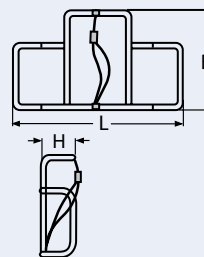

NEW

814300

Rettungsinselhalter / A4-AISI 316
Bracket for life raft / Support de radeaux

Bestell-Nr. Order no.	L	B	H	Box	*€/Stück *€/piece
8143004750	700 - 900	520	200	1	180,00