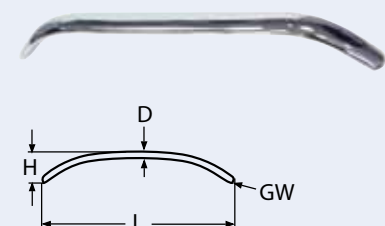

814189

Handlauf mit Innengewinde / A4-AISI 316
Handle with internal thread / Poignée inox

Bestell-Nr. Order no.	L	D	H	GW	Box	*€/Stück *€/piece
8141894300	300	13 x 33	50	M6	1	43,00
8141894450	450	13 x 33	50	M6	1	53,00
8141894610	610	13 x 33	50	M6	1	65,00