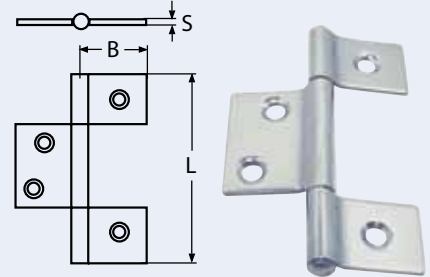

Scharniere, Griffe, Haken und Ringe

Hinges, handles, hooks and rings
Charnières, poignées, crochets et anneaux

6

8859

Anschweißscharnier / A2-AISI 304
Weld-on hinge / Charnière triple à souder

Bestell-Nr. Order no.	L	B	S	Box	*€/Stück *€/piece
8859285	85	30	1,5	5	8,10