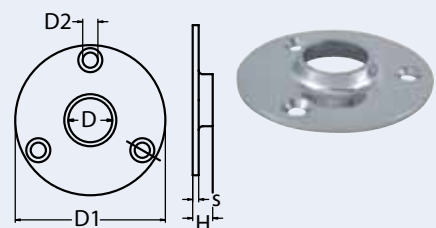

8614

Relinganschweißfuß, 90° / A4-AISI 316
Round base for welding, 90° / Platine ronde embouties à souder, 90°

Bestell-Nr. Order no.	D	D1	D2	H	S	Box	*€/Stück *€/piece
8614422	22	69	8	10	3	1	11,50
8614425	25	75	8	10	3	1	14,00