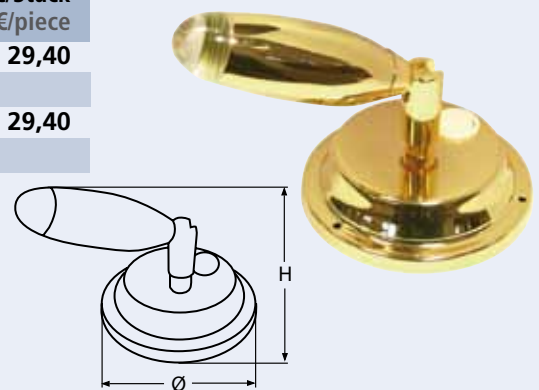

8842

Halogen Leselampe

Halogen reading light / Lampe de cabine

Bestell-Nr. Order no.	Material	Ø	H	Volt	Watt	Box	*€/Stück *€/piece
884275	Messing, verchr. Brass, chrome plated	100	170	12	10	1	29,40
884276	Messing Brass	100	170	12	10	1	29,40