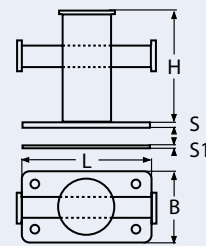

8557

Poller mit Konterplatte / A2-AISI 304
Bollard with balance plate / Bitte d'amarrage avec contre plaque

Bestell-Nr. Order no.	L	B	H	S	S1	Box	*€/Stück *€/piece
85572200	200	110	180	6	3	1	140,00