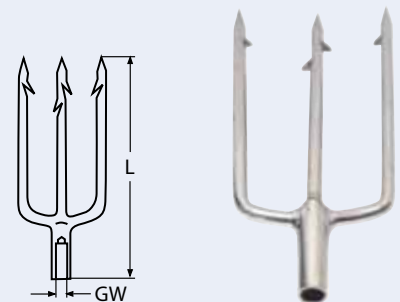

Harpunenspitze, Dreizack / A4-AISI 316

Triple fishhook / Embout d'harpon trident

Bestell-Nr. Order no.	GW	L	Box	*€/Stück *€/piece
848046	M6	125	5	12,50