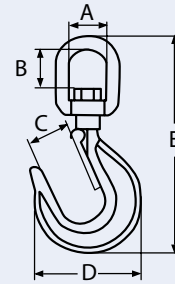

Trailerhaken mit Wirbel / A4-AISI 316

Trailer hook with swivel / Croc de palau à gachette

Bestell-Nr. Order no.	A	B	C	D	E	BL/Kg	Box	*€/Stück *€/piece
8971428	28	27	18	69	147	2000	1	20,00
8971436	36	36	33	97	193	3700	1	38,50