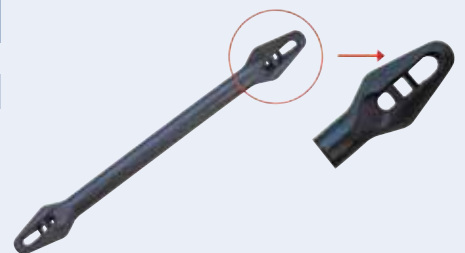

Ruckdämpfer / Kautschuk

Mooring spring, rubber / Ressort de mouillage en caoutchouc

Bestell-Nr. Order no.	Für Seil-Ø For rope-Ø	L	Box	*€/Stück *€/piece
814156306	6 - 12	440	1	20,00
814156314	14 - 18	500	1	21,30
814156320	20 - 22	540	1	38,50