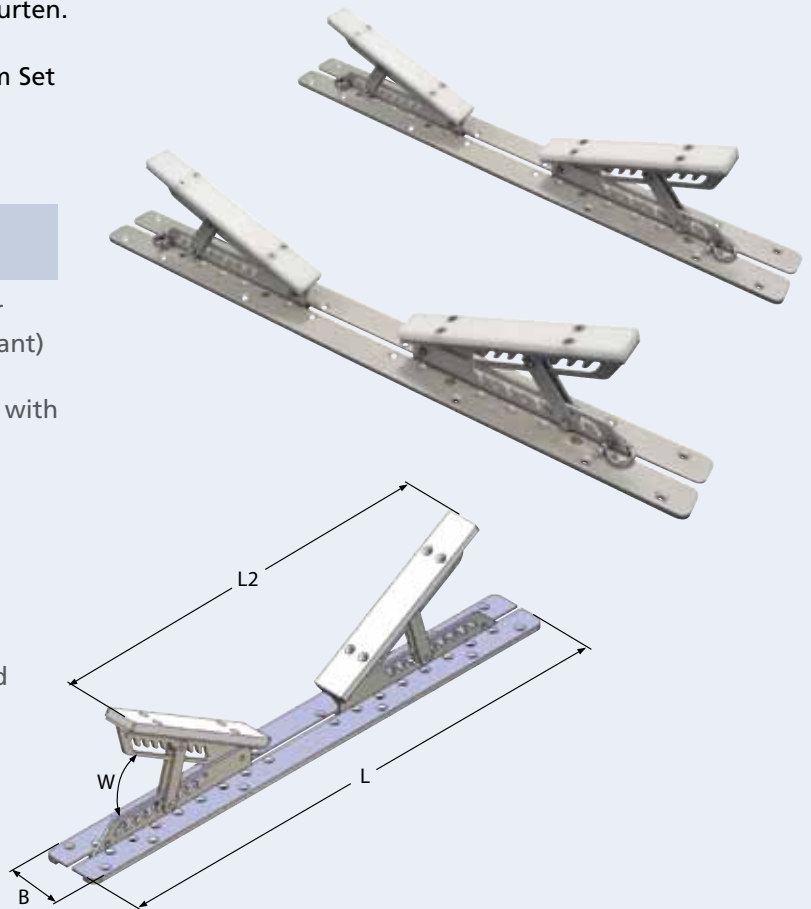

Jetski holder, variable

The new Marinetech tender- and Jetski holder made of anodized aluminium (seawater resistant)

The adjustable ensures an optimum holder fit with several boat and jet ski types.
Setting angle of the onlay plate 10° - 54°
Upper opening width at 10° 775mm - 975mm
Upper opening width at 54° 445mm - 645mm

Shackles for fastening belts included.
Working load of each holder ca. 300 kg.
Screws for mounting on platform not included in set.