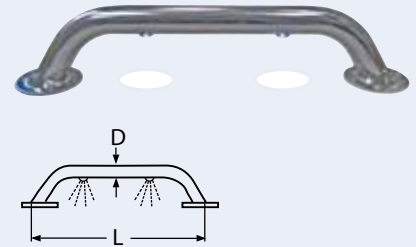

4

Relingsbeschläge, Rohr und Zubehör Rail fittings, tubing and accessories Embases, platines, tubes et accessoires

NEW

814595

Handlauf mit LEDs / A4-AISI 316
Handrail with LEDs / Main courante avec LED

Bestell-Nr. Order no.	L	D	LED's	Box	*€/Stück *€/piece
8145954200	200	22	1	1	18,00
8145954300	300	22	2	1	24,00
8145954500	500	22	2	1	28,00
8145954800	800	22	3	1	38,00
81459541000	1000	22	4	1	44,00