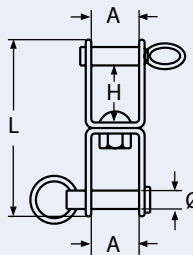

8364

Wirbelschäkel, flach, Gabel-Gabel / A2-AISI 304
Jaw and jaw flat swivel shackle / Emerillon à 2 chapes

Bestell-Nr. Order no.	Ø	A	L	H	Box	*€/Stück *€/piece
8364212_47	5	12	47	10	10	8,00
8364214_55	6	14	55	11	10	9,00