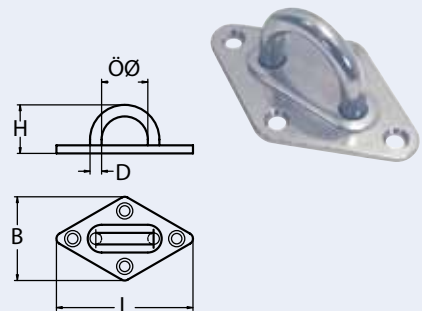

8264

Mastplatte / A2-AISI 304

Diamond pad eye / Pontet sur platine diamant

Bestell-Nr. Order no.	D	L	B	H	Ösen-Ø Eye-Ø	Box	*€/Stück *€/piece
8264205	5	60	36	20	16 x 13	5	4,00
8264206	6	65	40	26	19 x 16	5	4,50
8264208	8	80	50	32	22 x 19	5	5,80