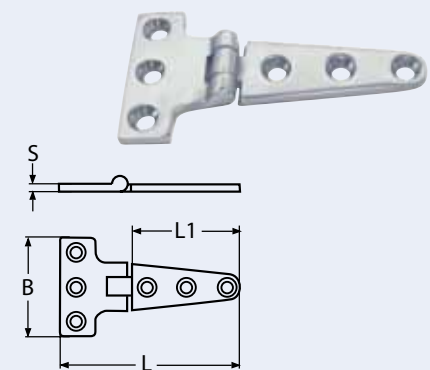

8858

Scharnier / A4-AISI 316
T-strap hinge / Charnière en T

Bestell-Nr. Order no.	L	L1	B	S	Box	*€/Stück *€/piece
88584100_54	100	60	54	4	1	12,50
88584152_75	152	100	75	4	1	16,00
88584197_98	197	140	98	4	1	22,00