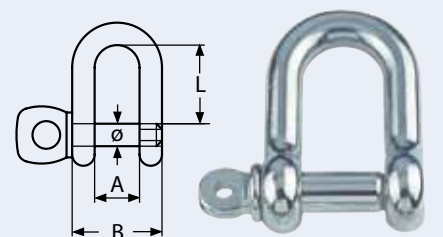

Rundschäkel, geschmiedet / A4-AISI 316

Straight D-shackle, forged / Manille droite forgée

Bestell-Nr. Order no.	Ø	A	B	L	BL/Kg	Box	*€/Stück *€/piece
8746404	4	8	16	15	1080	10	1,70
8746405	5	10	20	17,5	1550	10	1,80
8746406	6	12	24	21	1860	10	2,20
8746408	8	16	32	29	4380	10	3,10
8746410	10	20	40	35	5800	5	5,10
8746412	12	24	48	43	8100	5	7,80