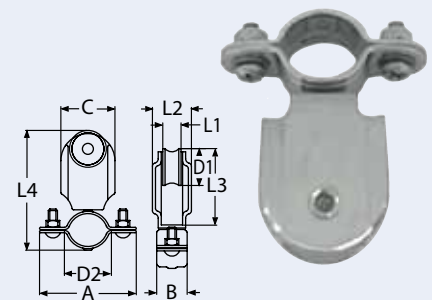

Reffleinenrolle / A2-AISI 304

Furling block / Poulie avec collier de serrage

Bestell-Nr. Order no.	Ausführung Design	A	B	C	D1	D2	L1	L2	L3	L4	Box	*€/Stück *€/piece
85262FEST	Feststehend Fixed	63	20	36	25	25	14	26	40	65	1	18,50
85262WIRBEL	Mit Wirbel With swivel	63	20	36	25	25	14	26	50	80	1	20,50