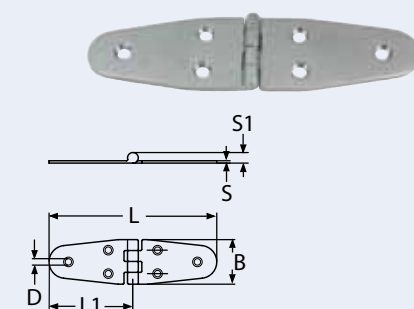

8570

Scharnier / A2-AISI 304
Hinge / Charnière

Bestell-Nr. Order no.	L	L1	B	D	S	S1	Box	*€/Stück *€/piece
85702145_38	145	72,5	38	5,5	2	9	5	9,00