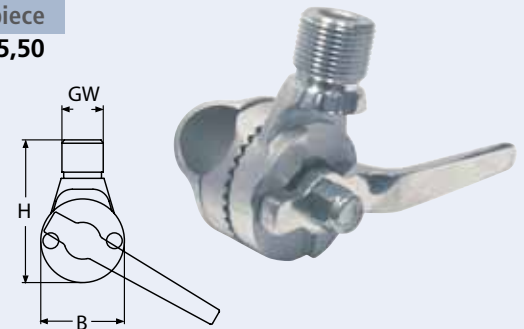

8332

Antennenhalter für Relingsbefestigungen von 22-25 mm / A4-AISI 316
Antenna base for rail fixing from 22-25 mm / Support d'antenne pour tube

Bestell-Nr. Order no.	B	H	GW	Box	*€/Stück *€/piece
8332422/25	50	85	3/4"	1	35,50