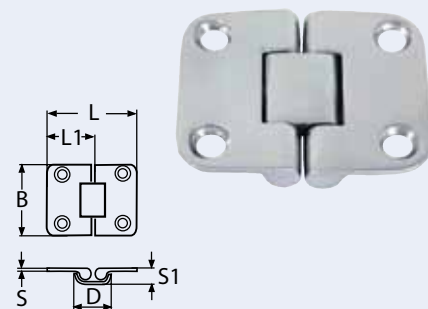

8671

Scharnier / A4-AISI 316
Hinge / Charnière

Bestell-Nr. Order no.	L	L1	B	D	S	S1	Box	*€/Stück *€/piece
86714052_42	52	26	42	6	2,2	7,5	5	18,80