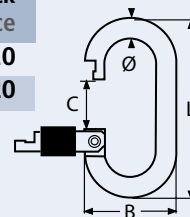

Karabinerhaken mit Sicherheitsmutter / A4-AISI 316

Spring hook with lock nut / Mousqueton ouverture extérieure avec vis de sécurité

Bestell-Nr. Order no.	Ø	L	B	C	BL/Kg	Box	*€/Stück *€/piece
8959406_55	6	55	30	14	440	10	3,20
8959408_70	8	70	35	18	905	10	5,20