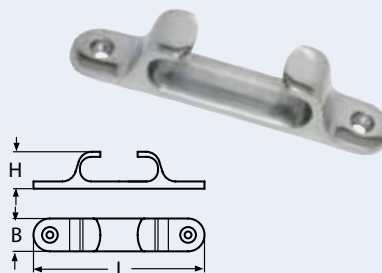

8220

Lippklampe / A4-AISI 316
Straight chocks / Chaumard droit

Bestell-Nr. Order no.	L	B	H	Box	*€/Stück *€/piece
82204125	125	23	27	1	10,00
82204155	155	23	27	1	13,00