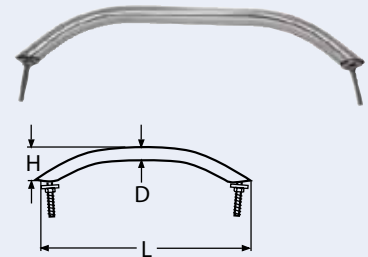

814190

Handlauf / A2-AISI 304
Handle / Poignée inox

Bestell-Nr. Order no.	L	D	H	Box	*€/Stück *€/piece
8141902300	300	25	50	1	23,00
8141902460	460	25	50	1	25,00
8141902610	610	25	50	1	31,00