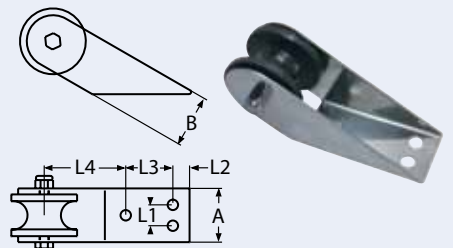

Bugrolle / A2-AISI 304

Anchor roller / Davier simple

Bestell-Nr. Order no.	A	B	L1	L2	L3	L4	Box	*€/Stück *€/piece
8566250	50	52	20	17	62	50	1	29,00