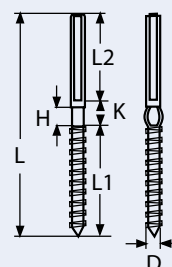

Terminal mit Holzgewinde, rechts / A4-AISI 316

Swage stud with wood thread, right / Terminaison avec filetage bois pas à droite

Bestell-Nr. Order no.	DS-Ø WR-Ø	D	L	L1	L2	K	H	Box	€/Stück *€/piece
814087403	3	6	97	48	38	5	8	10	2,10
814087404	4	8	115	54	45	6	10	10	2,70
814087405	5	10	128	61	52	7	10	5	5,40
814087406	6	12	162	79	63	10	10	5	11,60