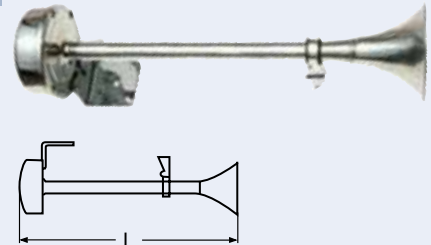

8509

Horn / A2-AISI 304
Horn / Cornet

Bestell-Nr. Order no.	L	dB	Ampere	Volt	Box	*€/Stück *€/piece
85092410	410	115	3	12	1	72,30