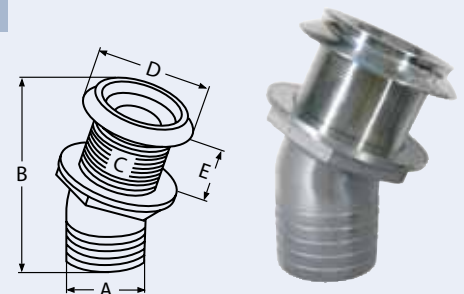

814063

Auspuffdurchlass mit Klappe, 25° / A4-AISI 316
Exhaust thru hull with flap, 25° / Passe-coque d'échappement avec clapet angle de 25°

Bestell-Nr. Order no.	A	B	C	D	E	Box	*€/Stück *€/piece
814063450	50	152	57	80	53	1	116,00