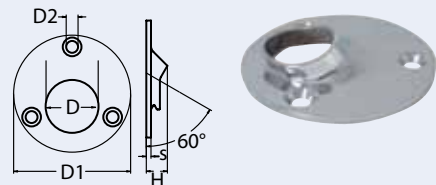

8613

Relinganschweißfuß, 60° / A4-AISI 316
Round base for welding, 60° / Platine ronde embouties à souder, 60°

Bestell-Nr. Order no.	D	D1	D2	H	S	Box	*€/Stück *€/piece
8613422	22	75	8	14	3	1	10,50
8613425	25	75	8	14	3	1	13,50