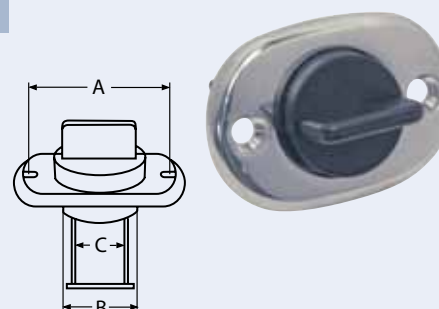

8669

Lenzstopfen / A4-AISI 316
Drain plug / Bouchon

Bestell-Nr. Order no.	A	B	C	Box	*€/Stück *€/piece
8669439	39	25	12	1	16,20