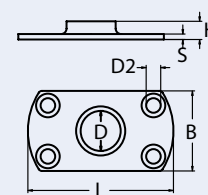

8617

Relingschweißfuß, 90° / A4-AISI 316

Rectangular base for welding, 90° / Platine rectangulaire embouties à souder, 90°

Bestell-Nr. Order no.	D	L	B	D2	H	S	Box	*€/Stück *€/piece
8617422	22	80	45	8	10	3	1	10,50
8617425	25	80	45	8	10	3	1	11,00