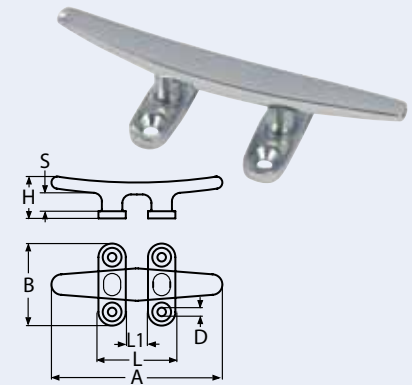

8218

Belegklampe flach, mit 4 Bohrungen / A4-AISI 316

Low flat cleat / Taquet avec 4 trous

Bestell-Nr. Order no.	H	S	B	A	L	L1	D	Box	*€/Stück *€/piece
82184100	22	15	36	98	42	17	4,6	1	10,00
82184125	25	19	46	124	26	56	5,5	1	12,00
82184150	29	20	60	141	70	33	6,1	1	21,00
82184200	40	29	60	200	80	34	6,5	1	29,00
82184250	41	28	65	239	78	29	7,6	1	53,00