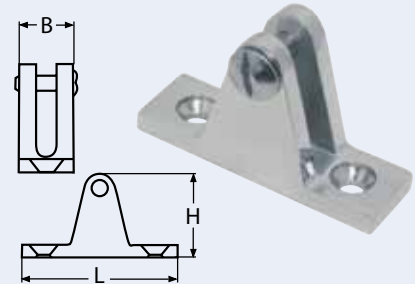

8311

Verdeckbeschlag, 90° / A4-AISI 316

Deck hinge, 90° / Platine de capote, 90°

Bestell-Nr. Order no.	L	B	H	Box	*€/Stück *€/piece
8311456_17	56	17	35	5	5,00