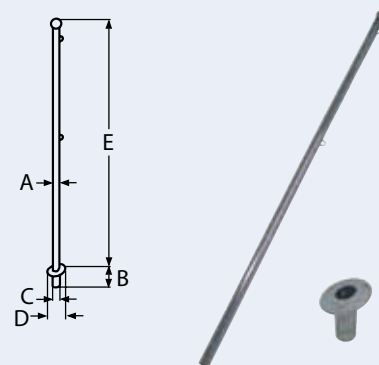

15° Flaggenstockset, magnetisch / A4-AISI 316

15° magnetic flag pole set / Set de supports de magnétiques pour fanion 15°

Bestell-Nr. Order no.	A	B	C	D	E	Box	*€/Stück *€/piece
8141334	25	69	31	70	968	1	175,00