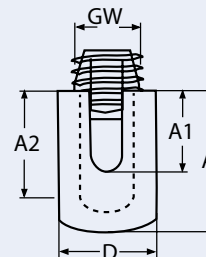

8424

ESS Kreuzklemme / A4-AISI 316

ESS cross wire rope clip / Serre câble en croisillons inox

Bestell-Nr. Order no.	DS-Ø WR-Ø	GW	A	A1	A2	D	Box	*€/Stück *€/piece
842443	3	M12	19	11	14	20	10	4,90
842444	4	M12	21	13	16	20	10	5,50
842445	5	M12	23	13	18	20	5	5,60
842446	6	M12	25	15	20	20	5	6,00