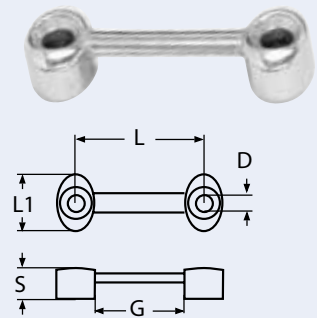

Gurtbandbügel / A2-AISI 304

Strap fitting / Bride de maintien

Bestell-Nr. Order no.	max. Gurtbreite (G) max. strap width (G)	L	L1	D	S	Box	*€/Stück *€/piece
8542225	25	38	16	5	10	10	4,50