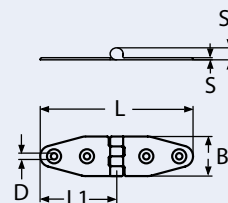

6

Scharniere, Griffe, Haken und Ringe

Hinges, handles, hooks and rings
Charnières, poignées, crochets et anneaux

8576

Scharnier / A2-AISI 304
Hinge / Charnière

Bestell-Nr. Order no.	L	L1	B	D	S	S1	Box	*€/Stück *€/piece
85762100_28	100	50	28	5,5	2	9	5	6,60