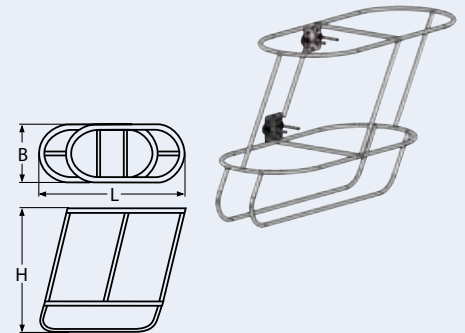

814604

Fenderkorb doppelt, rechts / A4-AISI 316

Double fender holder, right / Support double pare-battage „droit“

NEW

Bestell-Nr. Order no.	Fender-Ø max. Fender-Ø max.	L	B	H	Box	*€/Stück *€/piece
8146044180	180	551	190	285	1	85,00
8146044220	220	696	240	328	1	105,00
8146044300	300	962	330	580	1	145,00

Fenderkorb Drahtstärke 8mm mit Befestigung für 22 - 25mm Reling.
Fender holder wire diameter 8mm with fixing for 22 - 25mm rail.