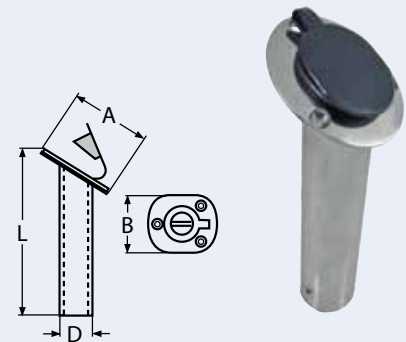

**8550****Angelrutenhalter mit Gummikappe / A2-AISI 304**

Rod holder with rubber cap / Porte canne fixe avec bouchon

Bestell-Nr. Order no.	L	A	B	D	Box	*€/Stück *€/piece
85502245	245	115	90	50	1	24,50

**8718****Rutenhalter, abnehmbar / A2-AISI 304**