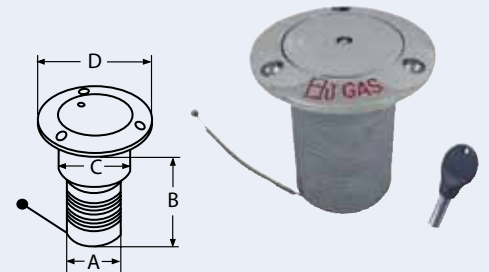

Einfüllstutzen, Pop up, mit Schloss / A4-AISI 316

Hose deck fill, pop up - with lock / Nable de pont avec serrure

Bestell-Nr. Order no.	Zoll Inch	Für For	A	B	C	D	Box	*€/Stück *€/piece	
8140584D1_12	1 1/2	Diesel	38	76	45	76	1	75,00	
8140584W1_12	1 1/2	Water	38	76	45	76	1	75,00	
8140584G1_12	1 1/2	Gas	38	76	45	76	1	75,00	
8140584WS1_12	1 1/2	Waste	38	76	45	76	1	75,00	
8140584D2	2	Diesel	50	76	54	84	1	95,00	
8140584W2	2	Water	50	76	54	84	1	95,00	
8140584G2	2	Gas	50	76	54	84	1	95,00	
814058SCHLUESSEL	Ersatzschlüssel / Replacement key							1	4,60