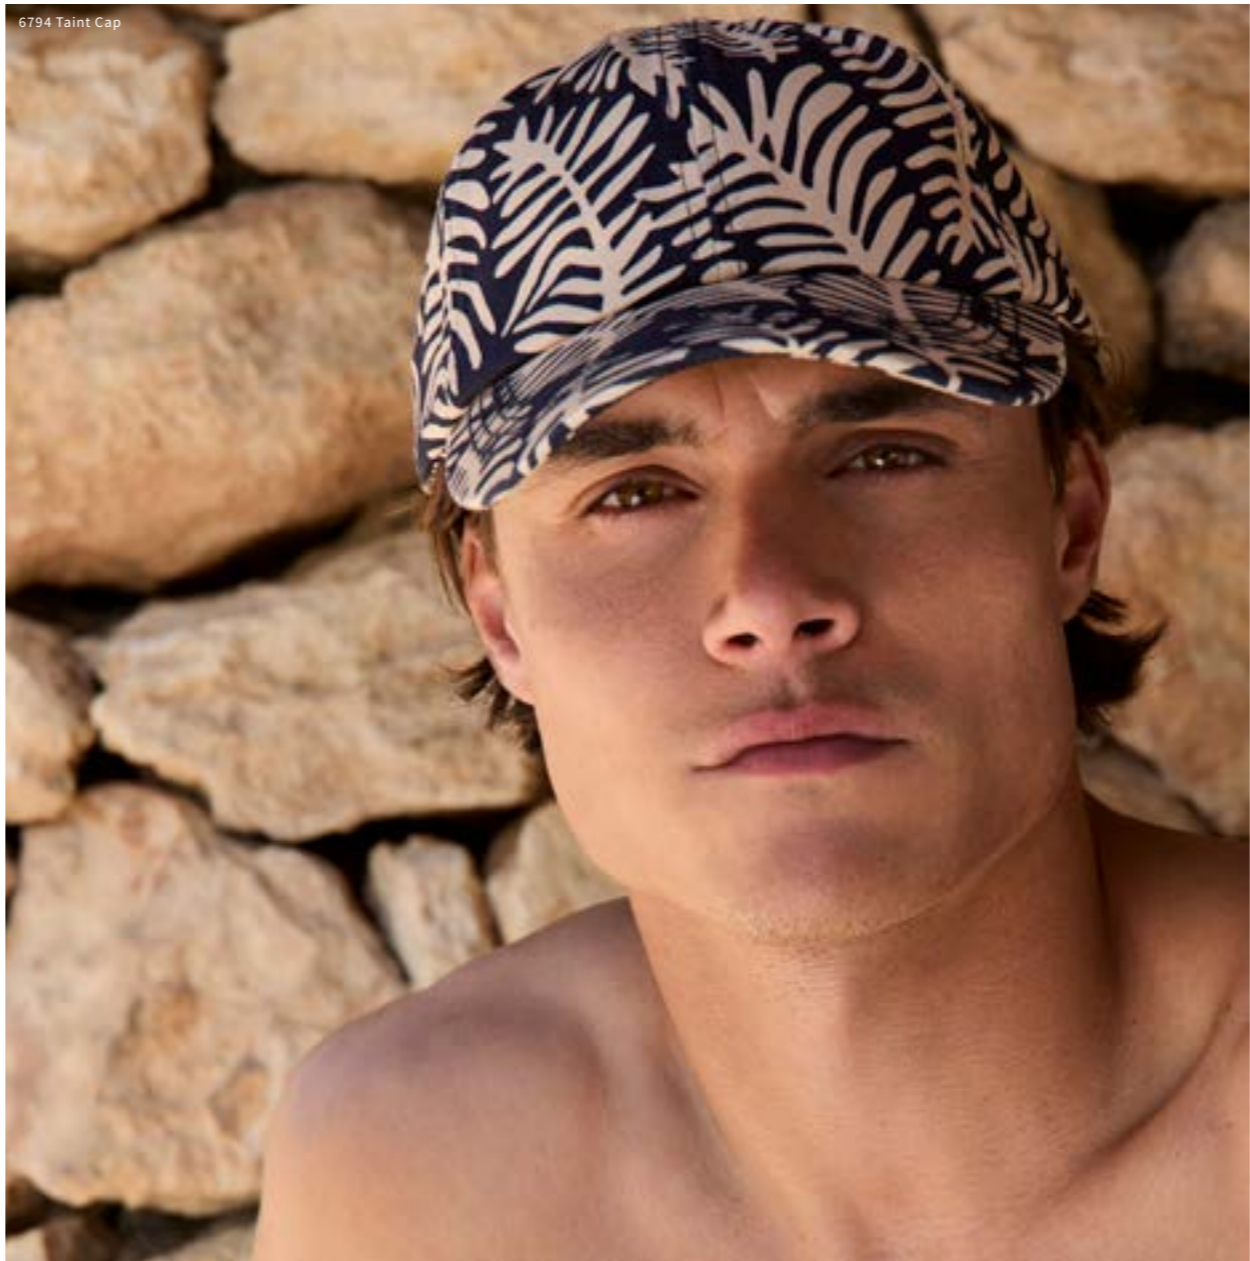

6788 Easefull Cap

6733 Mauroo Cap,
6713 Sintral Shorts
6814 Arumn

6735 Sugata Cap, 6703 Brancau

URBAN

6794 Taint Cap

5239 Lowan Hat

6793 Wandeer Hat, 6648 Conchu Bralette, 6651 Conchu
Tanga, 6765 Dimm Cap, 6710 Inglese Shorts, 4759 Jondi Bag