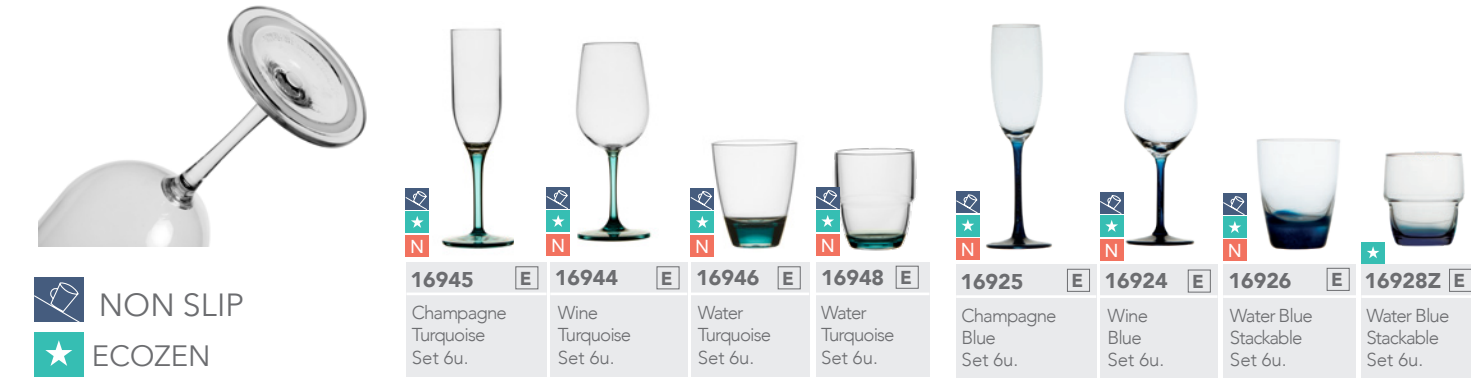

PARTY

Synthetic Glassware

ECOZEN

NEW

16933 E	16936 E
Balloon Cup Stars Set 6u.	Water Stars Set 6u.

16945 E	16944 E	16946 E	16948 E	16925 E	16924 E	16926 E	16928Z E
Champagne Turquoise Set 6u.	Wine Turquoise Set 6u.	Water Turquoise Set 6u.	Water Turquoise Set 6u.	Champagne Blue Set 6u.	Wine Blue Set 6u.	Water Blue Stackable Set 6u.	Water Blue Stackable Set 6u.

16905 E	16904 E	16906 E	16908Z E	16706 MS
Party Champagne Set 6u.	Party Wine Set 6u.	Party Water Set 6u.	Party Water Set 6u.	Party Wine glass Set 6u.

PARTY

Synthetic Glassware

CLEAR

 BREAK RESISTANT	 DISHWASHER SAFE	
 MICROWAVE SAFE	 BPA FREE	
 NON SLIP		 TRITAN™

				
10105 T	10104 T	10107 T	10106 T	10800 A
Champagne Bali Set 6u.	Wine Bali Set 6u.	Beverage Bali Set 6u.	Water Bali Set 6u.	Champagne Bucket

					
28105 T	28104 T	28107 T	28106 T	11109 T	11108 T
Champagne Clear Set 6u.	Wine Clear Set 6u.	Beverage Clear Set 6u.	Water Clear Set 6u.	Shot glass Set 6u.	Shot glass Set 6u.