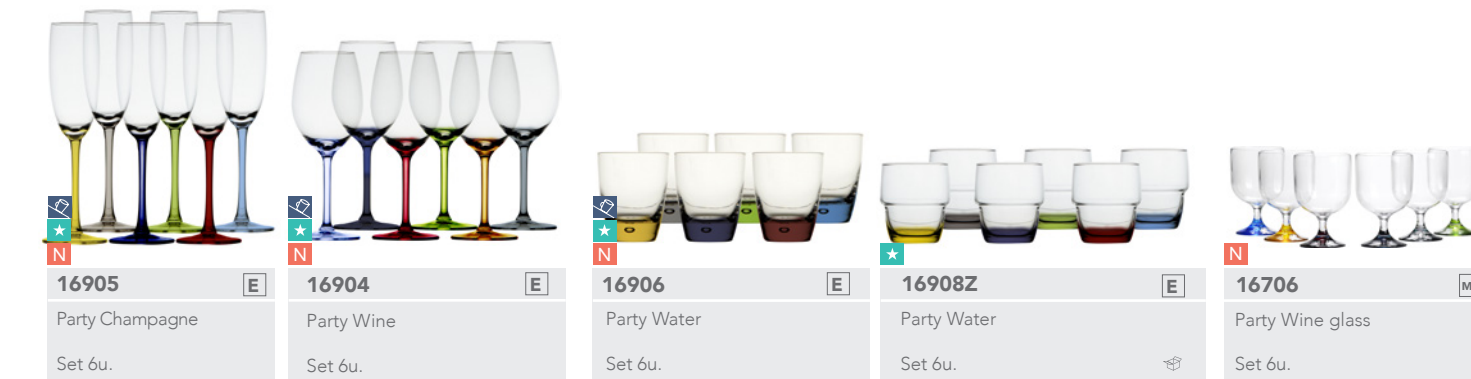

21412 MS	21413 A	21417 MS	21411 MS	21414 E	21416 E
Bottle Bahamas Turquoise Set 2u.	Pitcher Bahamas Turquoise	Salad bowl Bahamas Turquoise	Bowl Bahamas Turquoise Set 6u.	Wine Bahamas Turquoise Set 6u.	Water Bahamas Turquoise Set 6u.

PARTY

Synthetic Glassware

ECOZEN

NEW

16933 E	16936 E
Balloon Cup Stars Set 6u.	Water Stars Set 6u.

16945 E	16944 E	16946 E	16948 E	16925 E	16924 E	16926 E	16928Z E
Champagne Turquoise Set 6u.	Wine Turquoise Set 6u.	Water Turquoise Set 6u.	Water Turquoise Set 6u.	Champagne Blue Set 6u.	Wine Blue Set 6u.	Water Blue Stackable Set 6u.	Water Blue Stackable Set 6u.

16905 E	16904 E	16906 E	16908Z E	16706 MS
Party Champagne Set 6u.	Party Wine Set 6u.	Party Water Set 6u.	Party Water Set 6u.	Party Wine glass Set 6u.

PARTY

Synthetic Glassware

CLEAR

 BREAK RESISTANT	 DISHWASHER SAFE	
 MICROWAVE SAFE	 BPA FREE	
 NON SLIP		 TRITAN™