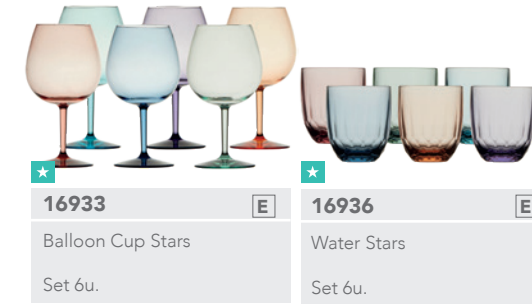

21402 MS	21403 A	21407 MS	21401 MS	21404 E	21406 E
Bottle Bahamas Clear Set 2u.	Pitcher Bahamas Clear	Salad bowl Bahamas Clear	Bowl Bahamas Clear Set 6u.	Wine Bahamas Clear Set 6u.	Water Bahamas Clear Set 6u.

21412 MS	21413 A	21417 MS	21411 MS	21414 E	21416 E
Bottle Bahamas Turquoise Set 2u.	Pitcher Bahamas Turquoise	Salad bowl Bahamas Turquoise	Bowl Bahamas Turquoise Set 6u.	Wine Bahamas Turquoise Set 6u.	Water Bahamas Turquoise Set 6u.

PARTY

Synthetic Glassware

ECOZEN

NEW

16933 E	16936 E
Balloon Cup Stars Set 6u.	Water Stars Set 6u.

16945 E	16944 E	16946 E	16948 E	16925 E	16924 E	16926 E	16928Z E
Champagne Turquoise Set 6u.	Wine Turquoise Set 6u.	Water Turquoise Set 6u.	Water Turquoise Set 6u.	Champagne Blue Set 6u.	Wine Blue Set 6u.	Water Blue Stackable Set 6u.	Water Blue Stackable Set 6u.