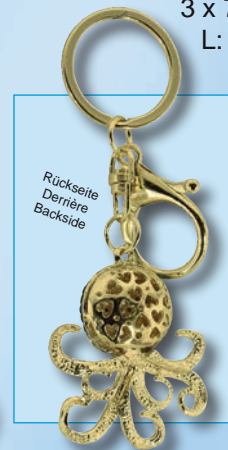

4619 / 10*
5 x 3 cm
L: 9 cm

**ZINK IN GOLDFARBEN & EMALLIERT
ZINC DORÉ & ÉMAILLÉ
ZINC GOLD COLOUR PLATING WITH ENAMEL**

4640 / 5*
6 x 4,5 x 1,5 cm
L: 10,5 cm

Rückseite
Derrière
Backside

NEU
NOUVEAU
NEW

Rückseite
Derrière
Backside

4641 / 5*
3 x 7 x 1,5 cm
L: 12,5 cm

mit Strasssteinen
avec de strass
with rhinestones

4642 / 5*
3,5 x 5 x 1,2 cm
L: 11 cm

Rückseite
Derrière
Backside

NEU
NOUVEAU
NEW

4643 / 5*
4 x 4,5 x 1,5 cm
L: 10,5 cm

Rückseite
Derrière
Backside

ZINK - ZINC

*Flaschenöffner - décapsuleur
bottle opener*

kupferfarbig antik
couleur cuivre antique
antique copper-colored

4660 / 5*
5 x 7 cm
L: 13 cm

messingfarbig antik
couleur laiton antique
antique brass-colored