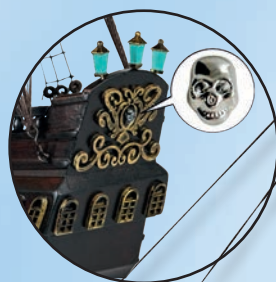

NEU
NOUVEAU
NEW

5068
42 x 11 x 55 cm

5069
51 x 18 x 44 cm

* Batterien nicht enthalten / piles non incluses / batteries not included

Wanduhren aus Mango-Holz horloges murales en bois de manguier mango wood wall clocks