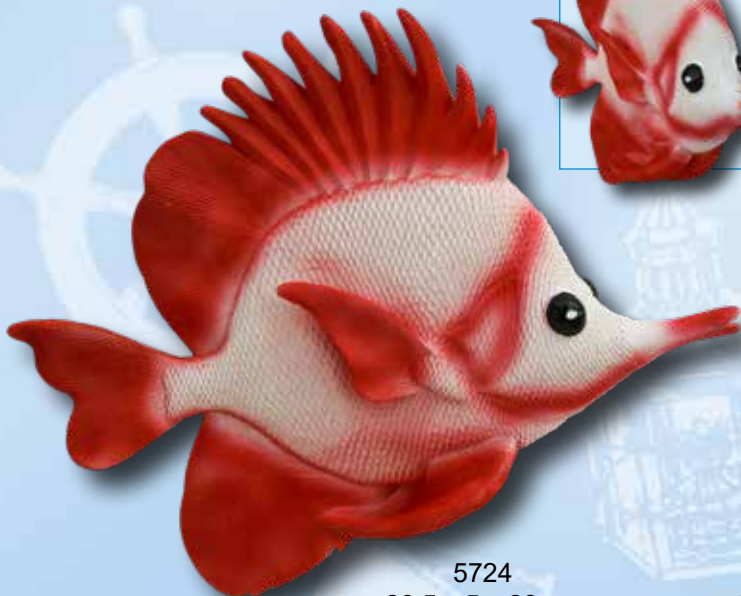

WANDHÄNGER HALBRELIEF
DÉCORATION MURALE DEMI-RELIEF
HALF RELIEF WALL HANGER

5722
24 x 5 x 15 cm

5723
25 x 5 x 13 cm

NEU - NEW
NOUVEAU
2023

5724
26,5 x 5 x 22 cm

5725
23 x 5,5 x 25,5 cm

- synthetic resin

5700
36 x 7,5 x 14 cm