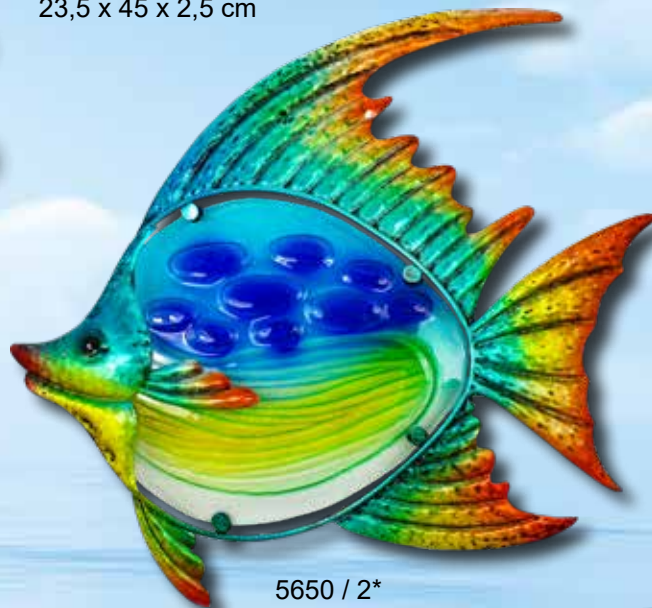

5650 / 2*
36 x 35 x 2,5 cm