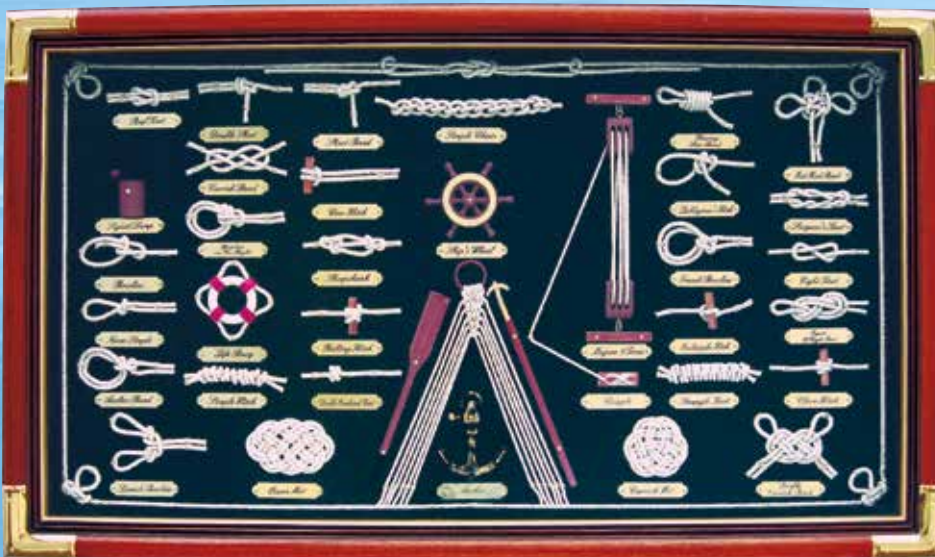

5596D / 2* - 73 x 43 cm
deutsche Knotennamen

5596E / 2* - 73 x 43 cm
english knot names

5596F / 2* - 73 x 43 cm
noeuds en français