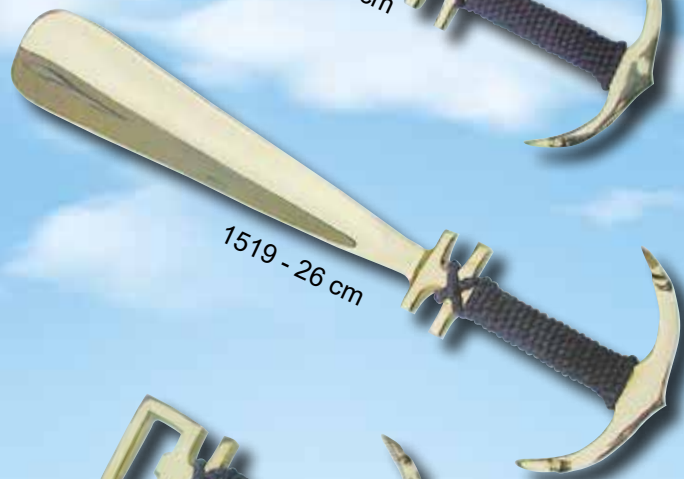

7012 / 5*
9,5 cm

MESSING ANTIK
LAITON ANTIQUE
BRASS ANTIQUE

8508 - 24,5 cm

8507 - 19,5 cm

8506 - 14 cm

8564
15 x 5 x 0,5 cm

* = VPE / unité d'emballage (UE) / packing unit (PU)

1518 - 21 cm