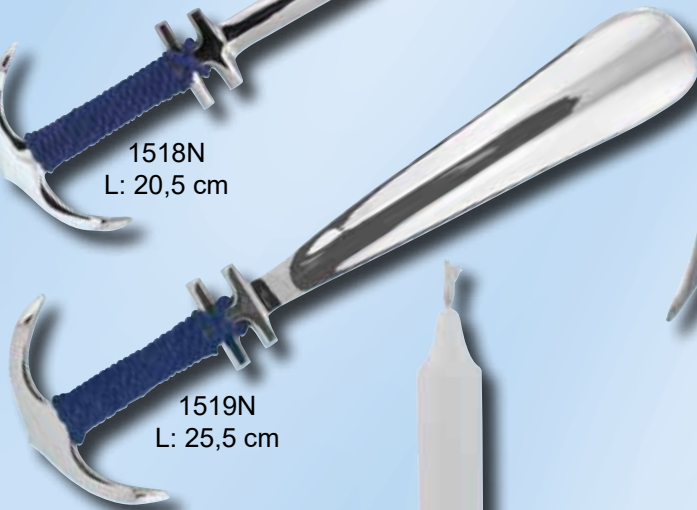

1518N
L: 20,5 cm

1519N
L: 25,5 cm