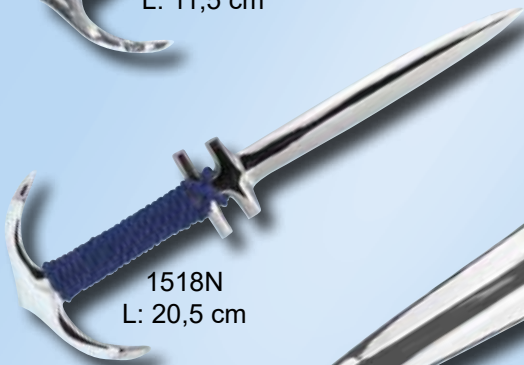

9162N - Set/4
H: 2,5 cm
Ø: 4 cm

*Messing vernickelt
laiton nickélé
nickel plated brass*

7012N / 5*
6 x 9,5 x 2,5 cm

7005N
H: 4 cm
Ø: 10 cm

7500N
Ø: 19 cm
H: 1,5 cm

1517N
L: 11,5 cm

7101N / 5*
H: 2/3 cm
Ø: 5,5 cm