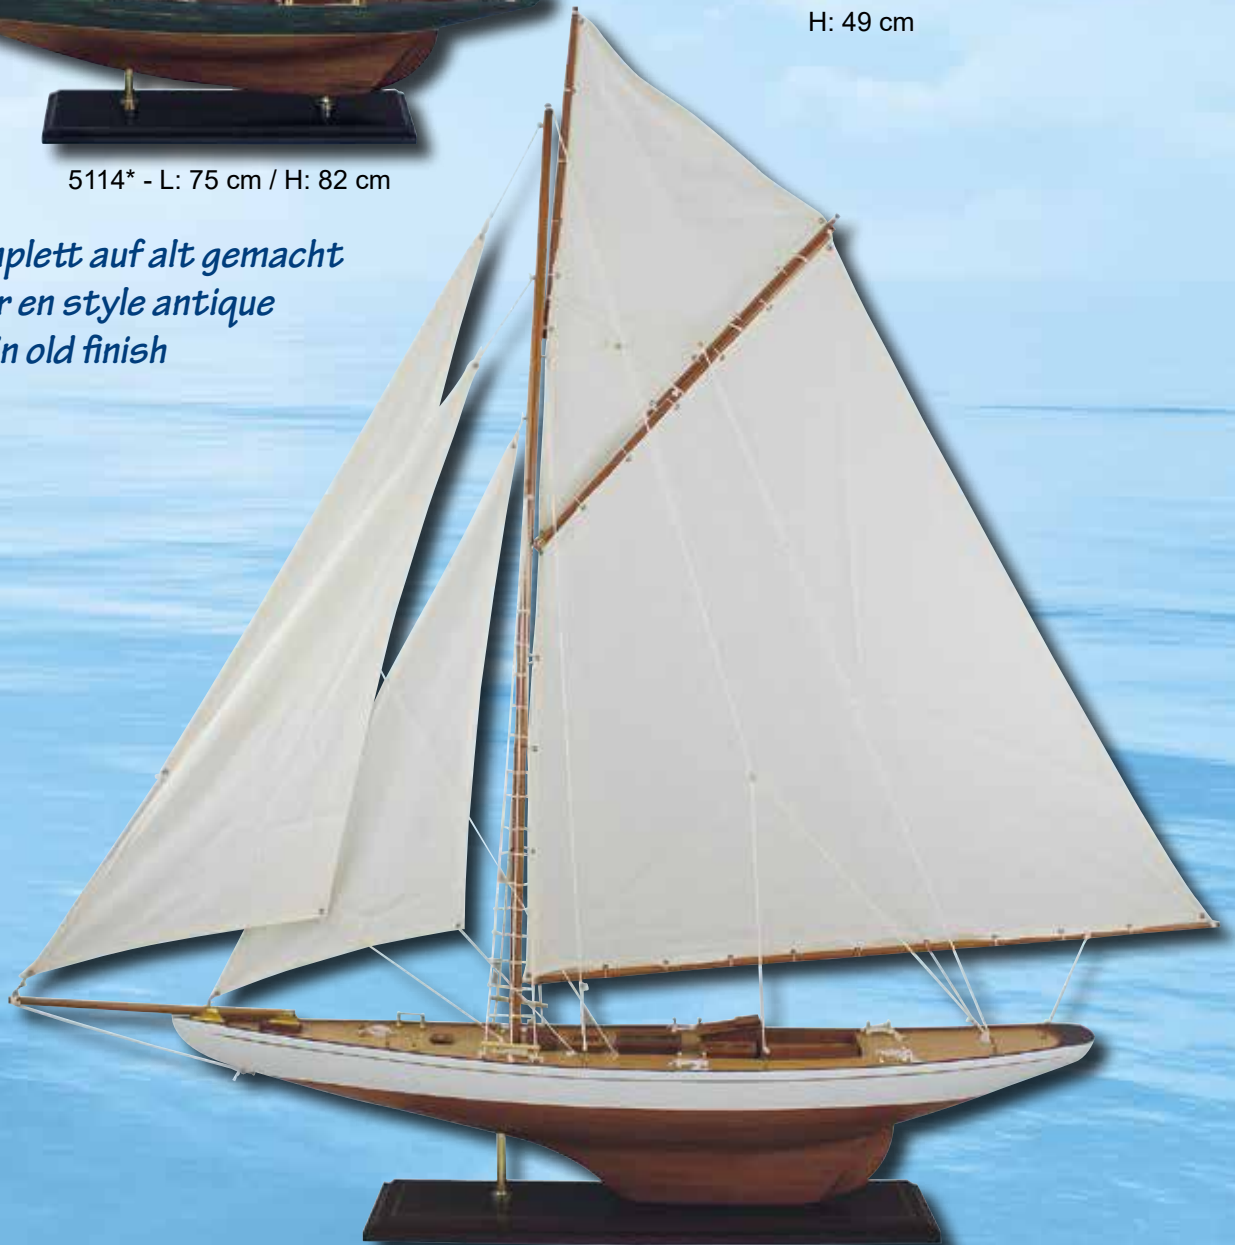

5194 - L: 120 cm / H: 120 cm