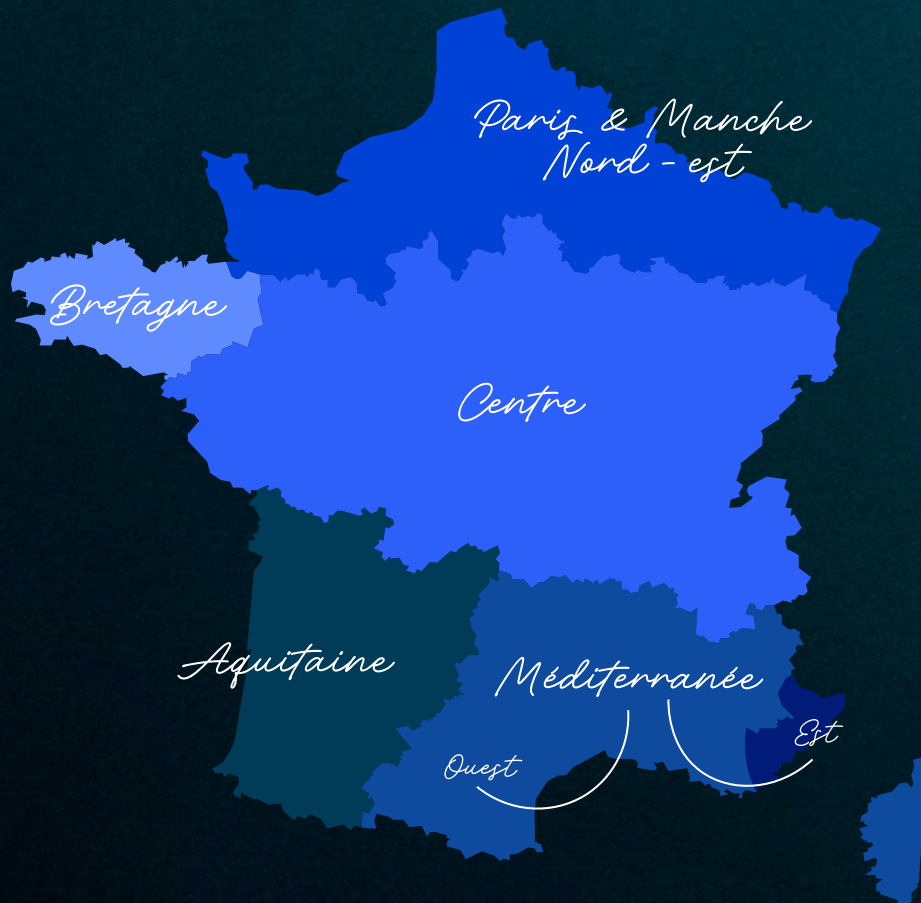

CONTACTS COMMERCIAUX

[CONTACT DEDIÉ]

RÉTAIL | HENRI LLOYD

Marina CHARLOT
marina.charlot@vdm-reya.com
06 62 43 47 26

[BRETAGNE]

CONTACT COMMERCIAL

Sylvain BESSON
sylvain.besson@vdm-reya.com
06 08 40 58 35

[PARIS & MANCHE NORD-EST]

CONTACT COMMERCIAL

Bertrand LOZIER
bertrand.lozier@vdm-reya.com
06 12 47 57 01

[CENTRE]

CONTACT COMMERCIAL

Philippe LE MOUËL
philippe.le.mouel@vdm-reya.com
06 82 68 60 29

[AQUITAINE]

CONTACT COMMERCIAL

David MANOUVRIER
david.manouvrier@vdm-reya.com
06 13 72 11 35

[MÉDITERRANÉE OUEST]

ÉQUIPE COMMERCIALE

Franck DUVAL
franck.duval@vdm-reya.com
06 08 81 78 03

David PEREIRA
david.pereira@vdm-reya.com
06 98 16 64 93

[MÉDITERRANÉE EST]

ÉQUIPE COMMERCIALE

Grégory PINÇON
gregory.pincon@vdm-reya.com
06 08 27 37 53

Aurélien DUPREY
aurelien.duprey@vdm-reya.com
06 76 27 31 73

Élodie GORS
elodie.gors@vdm-reya.com
07 67 50 80 42

SERVICE CLIENT | 04 94 08 68 20