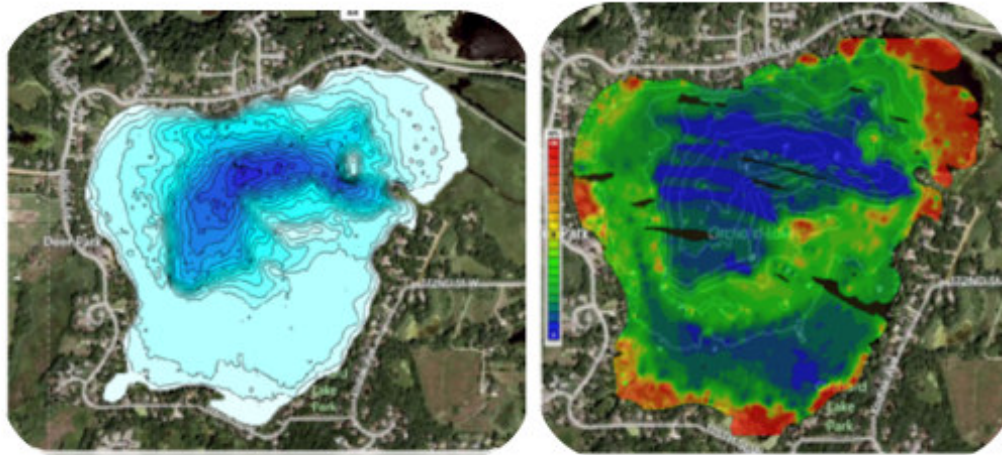

Egyszerűletöltés: $19.95/letöltés
Standard egy éves letöltés: $99.95/év
Premium egy éves letöltés: $299.95/év

Fontos kiemelni, hogy az Insight Genesis-re való feltöltés és a térkép online megtekintése teljesen díjmentes, így ha nem vagyunk elégedettek az eredménnyel, akkor azért nem kell fizetnünk.

Jelenleg az Insight Genesis által elkészített térképek csak a Lowrance HDS Gen2 Touch műszereken futnak, a Lowrance HDS Gen2 és Elite típusú műszereken előreláthatóan 2013 elején fognak működni.

Standard térkép

Premium térkép

További információért látogasson el a következő oldalra:

<https://insightstore.lowrance.com/insightgenesis>